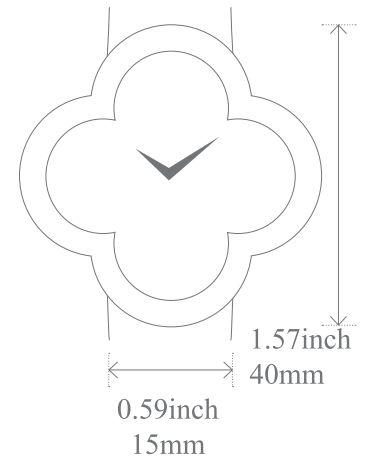

# Van Cleef & Arpels

알함브라® 워치

케이스 사이즈 가이드

스위트 알함브라  
파베 세팅 & 파베 세팅되지 않은 버전

알함브라, 스몰 사이즈  
파베 세팅되지 않은 버전

알함브라, 스몰 사이즈  
파베 세팅된 버전

알함브라, 미디엄 사이즈  
파베 세팅된 버전

알함브라 탈리스만  
파베 세팅된 버전

케이스의 정확한 사이즈를 확인하시려면, 실제 크기로 프린트해주시기 바랍니다.

사이즈 가이드는 참고용 도구입니다. 고객님의 맞는 사이즈를 확인하시려면 반클리프 아펠 부티크에 방문하셔서 시계를 직접 착용해보시길 추천해 드립니다.

© Van Cleef & Arpels-2019 All rights reserved

# Van Cleef & Arpels

알함브라® 워치

케이스 & 모티브 사이즈 가이드

스위트 알함브라  
골드 브레이슬릿

알함브라, 스몰 사이즈  
골드 브레이슬릿

알함브라, 스몰 사이즈  
골드 브레이슬릿, 파베 세팅된 버전

케이스의 정확한 사이즈를 확인하시려면, 실제 크기로 프린트해주시기 바랍니다.

사이즈 가이드는 참고용 도구입니다. 고객님의 맞는 사이즈를 확인하시려면 반클리프 아펠 부티크에 방문하셔서 시계를 직접 착용해보시길 추천해 드립니다.