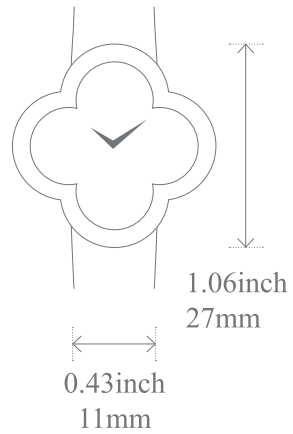

# Van Cleef & Arpels

알함브라® 워치

케이스 사이즈 가이드

스위트 알함브라  
파베 세팅 & 파베 세팅되지 않은 버전

알함브라, 스몰 사이즈  
파베 세팅되지 않은 버전

알함브라, 스몰 사이즈  
파베 세팅된 버전

알함브라, 미디엄 사이즈  
파베 세팅된 버전

알함브라 탈리스만  
파베 세팅된 버전

케이스의 정확한 사이즈를 확인하시려면, 실제 크기로 프린트해주시기 바랍니다.

사이즈 가이드는 참고용 도구입니다. 고객님의 맞는 사이즈를 확인하시려면 반클리프 아펠 부티크에 방문하셔서 시계를 직접 착용해보시길 추천해 드립니다.

© Van Cleef & Arpels-2019 All rights reserved

# Van Cleef & Arpels

알함브라® 워치

케이스 & 모티브 사이즈 가이드

스위트 알함브라  
골드 브레이슬릿

알함브라, 스몰 사이즈  
골드 브레이슬릿

알함브라, 스몰 사이즈  
골드 브레이슬릿, 파베 세팅된 버전

케이스의 정확한 사이즈를 확인하시려면, 실제 크기로 프린트해주시기 바랍니다.

사이즈 가이드는 참고용 도구입니다. 고객님의 맞는 사이즈를 확인하시려면 반클리프 아펠 부티크에 방문하셔서 시계를 직접 착용해보시길 추천해 드립니다.