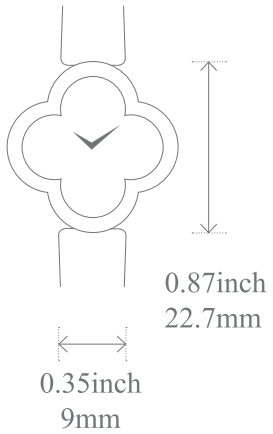

# Van Cleef & Arpels

알함브라® 워치

케이스 사이즈 가이드

스위트 알함브라  
파베 세팅 & 파베 세팅되지 않은 버전

알함브라, 스몰 사이즈  
파베 세팅되지 않은 버전

알함브라, 스몰 사이즈  
파베 세팅된 버전

알함브라, 미디엄 사이즈  
파베 세팅된 버전

알함브라 탈리스만  
파베 세팅된 버전

케이스의 정확한 사이즈를 확인하시려면, 실제 크기로 프린트해주시기 바랍니다.

사이즈 가이드는 참고용 도구입니다. 고객님의 맞는 사이즈를 확인하시려면 반클리프 아펠 부티크에 방문하셔서 시계를 직접 착용해보시길 추천해 드립니다.

© Van Cleef & Arpels-2019 All rights reserved

# Van Cleef & Arpels

알함브라® 워치

케이스 & 모티브 사이즈 가이드

스위트 알함브라  
골드 브레이슬릿

알함브라, 스몰 사이즈  
골드 브레이슬릿

알함브라, 스몰 사이즈  
골드 브레이슬릿, 파베 세팅된 버전

케이스의 정확한 사이즈를 확인하시려면, 실제 크기로 프린트해주시기 바랍니다.

사이즈 가이드는 참고용 도구입니다. 고객님의 맞는 사이즈를 확인하시려면 반클리프 아펠 부티크에 방문하셔서 시계를 직접 착용해보시길 추천해 드립니다.