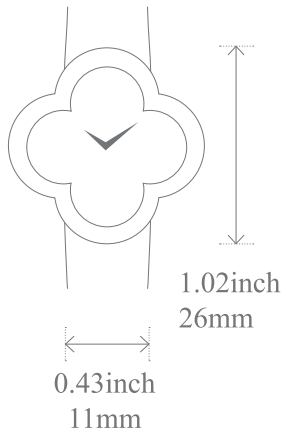

# Van Cleef & Arpels

알함브라® 워치

케이스 사이즈 가이드

스위트 알함브라  
파베 세팅 & 파베 세팅되지 않은 버전

알함브라, 스몰 사이즈  
파베 세팅되지 않은 버전

알함브라, 스몰 사이즈  
파베 세팅된 버전

알함브라, 미디엄 사이즈  
파베 세팅된 버전

알함브라 탈리스만  
파베 세팅된 버전

케이스의 정확한 사이즈를 확인하시려면, 실제 크기로 프린트해주시기 바랍니다.

사이즈 가이드는 참고용 도구입니다. 고객님의 맞는 사이즈를 확인하시려면 반클리프 아펠 부티크에 방문하셔서 시계를 직접 착용해보시길 추천해 드립니다.

© Van Cleef & Arpels-2019 All rights reserved

# Van Cleef & Arpels

알함브라® 워치

케이스 & 모티브 사이즈 가이드

스위트 알함브라  
골드 브레이슬릿

알함브라, 스몰 사이즈  
골드 브레이슬릿

알함브라, 스몰 사이즈  
골드 브레이슬릿, 파베 세팅된 버전

케이스의 정확한 사이즈를 확인하시려면, 실제 크기로 프린트해주시기 바랍니다.

사이즈 가이드는 참고용 도구입니다. 고객님의 맞는 사이즈를 확인하시려면 반클리프 아펠 부티크에 방문하셔서 시계를 직접 착용해보시길 추천해 드립니다.