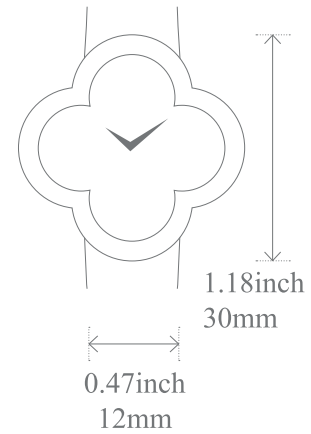

# Van Cleef & Arpels

알함브라® 워치

케이스 사이즈 가이드

스위트 알함브라  
파베 세팅 & 파베 세팅되지 않은 버전

알함브라, 스몰 사이즈  
파베 세팅되지 않은 버전

알함브라, 스몰 사이즈  
파베 세팅된 버전

알함브라, 미디엄 사이즈  
파베 세팅된 버전

알함브라 탈리스만  
파베 세팅된 버전

케이스의 정확한 사이즈를 확인하시려면, 실제 크기로 프린트해주시기 바랍니다.

사이즈 가이드는 참고용 도구입니다. 고객님의 맞는 사이즈를 확인하시려면 반클리프 아펠 부티크에 방문하셔서 시계를 직접 착용해보시길 추천해 드립니다.

© Van Cleef & Arpels-2019 All rights reserved

# Van Cleef & Arpels

알함브라® 워치

케이스 & 모티브 사이즈 가이드

스위트 알함브라  
골드 브레이슬릿

알함브라, 스몰 사이즈  
골드 브레이슬릿

알함브라, 스몰 사이즈  
골드 브레이슬릿, 파베 세팅된 버전

케이스의 정확한 사이즈를 확인하시려면, 실제 크기로 프린트해주시기 바랍니다.

사이즈 가이드는 참고용 도구입니다. 고객님의 맞는 사이즈를 확인하시려면 반클리프 아펠 부티크에 방문하셔서 시계를 직접 착용해보시길 추천해 드립니다.