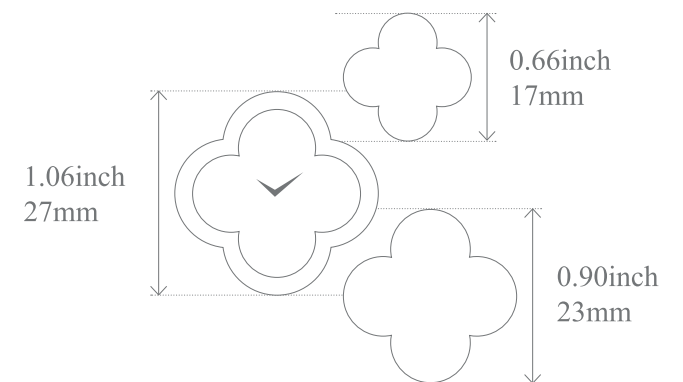

# Van Cleef & Arpels

알함브라® 워치

케이스 & 모티브 사이즈 가이드

스위트 알함브라  
골드 브레이슬릿

알함브라, 스몰 사이즈  
골드 브레이슬릿

알함브라, 스몰 사이즈  
골드 브레이슬릿, 파베 세팅된 버전

케이스의 정확한 사이즈를 확인하시려면, 실제 크기로 프린트해주시기 바랍니다.

사이즈 가이드는 참고용 도구입니다. 고객님의 맞는 사이즈를 확인하시려면 반클리프 아펠 부티크에 방문하셔서 시계를 직접 착용해보시길 추천해 드립니다.