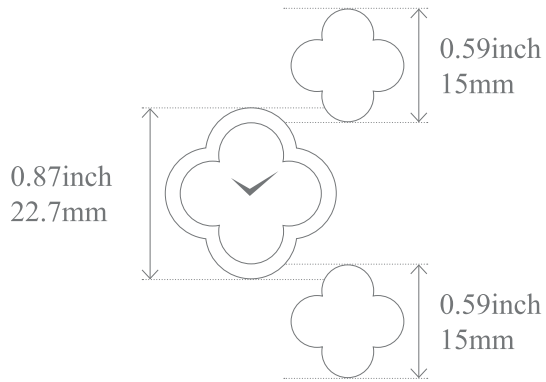

케이스의 정확한 사이즈를 확인하시려면, 실제 크기로 프린트해주시기 바랍니다.

사이즈 가이드는 참고용 도구입니다. 고객님의 맞는 사이즈를 확인하시려면 반클리프 아펠 부티크에 방문하셔서 시계를 직접 착용해보시길 추천해 드립니다.

© Van Cleef & Arpels-2019 All rights reserved

# Van Cleef & Arpels

알함브라® 워치

케이스 & 모티브 사이즈 가이드

스위트 알함브라  
골드 브레이슬릿

알함브라, 스몰 사이즈  
골드 브레이슬릿

알함브라, 스몰 사이즈  
골드 브레이슬릿, 파베 세팅된 버전

케이스의 정확한 사이즈를 확인하시려면, 실제 크기로 프린트해주시기 바랍니다.

사이즈 가이드는 참고용 도구입니다. 고객님의 맞는 사이즈를 확인하시려면 반클리프 아펠 부티크에 방문하셔서 시계를 직접 착용해보시길 추천해 드립니다.