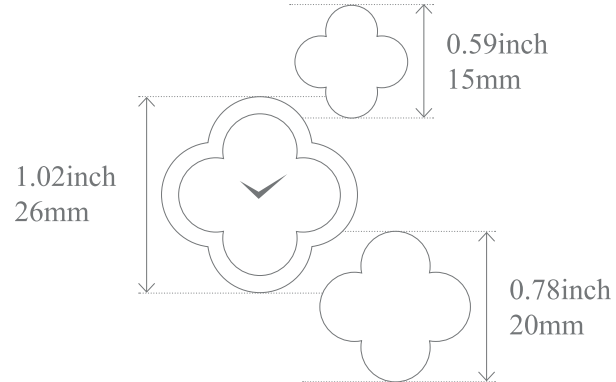

케이스의 정확한 사이즈를 확인하시려면, 실제 크기로 프린트해주시기 바랍니다.

사이즈 가이드는 참고용 도구입니다. 고객님의 맞는 사이즈를 확인하시려면 반클리프 아펠 부티크에 방문하셔서 시계를 직접 착용해보시길 추천해 드립니다.

© Van Cleef & Arpels-2019 All rights reserved

# Van Cleef & Arpels

알함브라® 워치

케이스 & 모티브 사이즈 가이드

스위트 알함브라  
골드 브레이슬릿

알함브라, 스몰 사이즈  
골드 브레이슬릿

알함브라, 스몰 사이즈  
골드 브레이슬릿, 파베 세팅된 버전

케이스의 정확한 사이즈를 확인하시려면, 실제 크기로 프린트해주시기 바랍니다.

사이즈 가이드는 참고용 도구입니다. 고객님의 맞는 사이즈를 확인하시려면 반클리프 아펠 부티크에 방문하셔서 시계를 직접 착용해보시길 추천해 드립니다.