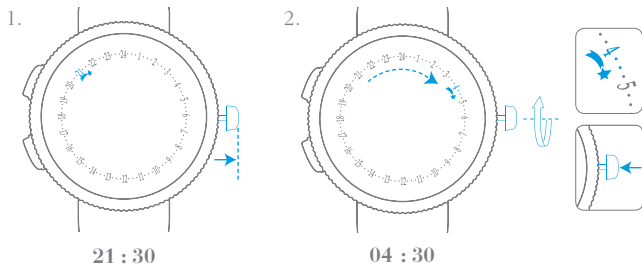

МЕХАНИЗМ С АВТОМАТИЧЕСКИМ ПОДЗАВОДОМ, МОДУЛЬ ПЛАНЕТАРИЯ

I. Определение времени

II. Завод часов

III. Установка времени

МЕХАНИЗМ С АВТОМАТИЧЕСКИМ ПОДЗАВОДОМ, МОДУЛЬ ПЛАНЕТАРИЯ

IV. Установка даты

V. Установка функции My Lucky Day