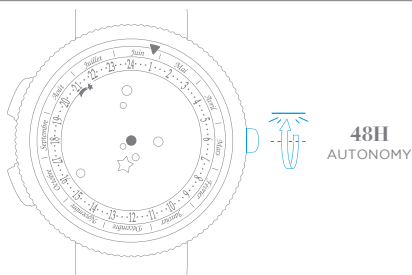

III. Установка времени