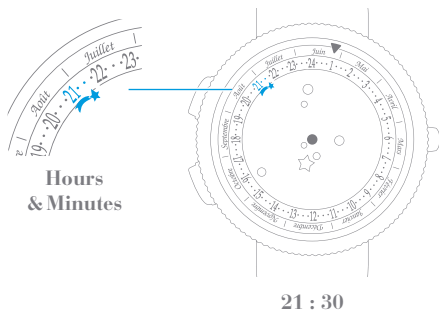

МЕХАНИЗМ С АВТОМАТИЧЕСКИМ ПОДЗАВОДОМ, МОДУЛЬ ПЛАНЕТАРИЯ

I. Определение времени

II. Завод часов