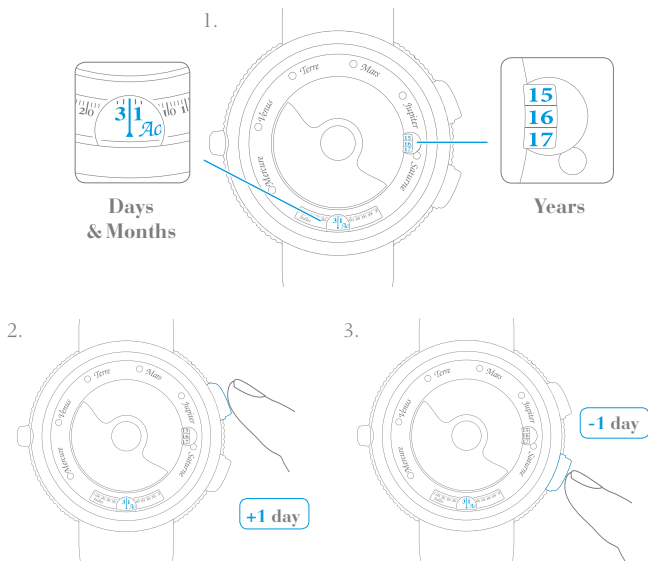

МЕХАНИЗМ С АВТОМАТИЧЕСКИМ ПОДЗАВОДОМ, МОДУЛЬ ПЛАНЕТАРИЯ

I. Определение времени

II. Завод часов

III. Установка времени

МЕХАНИЗМ С АВТОМАТИЧЕСКИМ ПОДЗАВОДОМ, МОДУЛЬ ПЛАНЕТАРИЯ

IV. Установка даты

V. Установка функции My Lucky Day

ПИКТОГРАММЫ

Hours	Часы	Day	День недели
Minutes	Минуты	Month	Месяц
Calendar	Календарь	Year	Год
Wishes	Пожелания	Lucky Day	Счастливым день

00h
AUTONOMY

Запас хода

Внимание: установку времени следует осуществлять через 30 секунд после завода часов