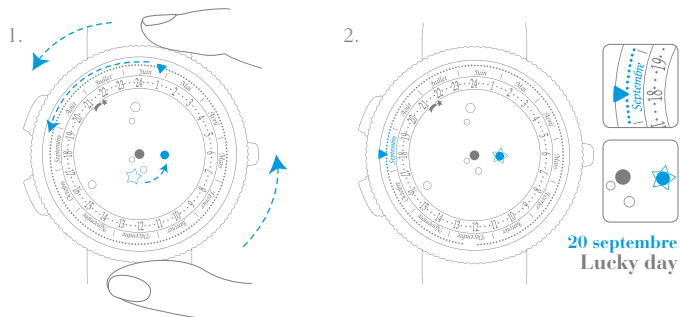

МЕХАНИЗМ С АВТОМАТИЧЕСКИМ ПОДЗАВОДОМ, МОДУЛЬ ПЛАНЕТАРИЯ

I. Определение времени

II. Завод часов

III. Установка времени

МЕХАНИЗМ С АВТОМАТИЧЕСКИМ ПОДЗАВОДОМ, МОДУЛЬ ПЛАНЕТАРИЯ

IV. Установка даты

V. Установка функции My Lucky Day

ПИКТОГРАММЫ

Hours	Часы	Day	День недели
Minutes	Минуты	Month	Месяц
Calendar	Календарь	Year	Год
Wishes	Пожелания	Lucky Day	Счастливым день

00h
AUTONOMY

Запас хода

Внимание: установку времени следует осуществлять через 30 секунд после завода часов

Автоматический подзавод благодаря движениям запястья

Вращать по часовой стрелке

Вращать против часовой стрелки

Вращать по часовой стрелке до упора

Вращать против часовой стрелки до упора

Местное время

Время в указанной стране