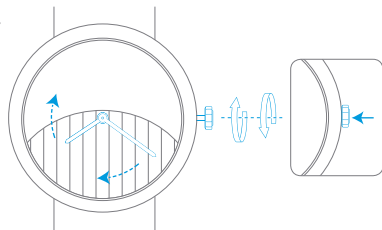

МЕХАНИЗМ С АВТОМАТИЧЕСКИМ ПОДЗАВОДОМ, 24-ЧАСОВАЯ ИНДИКАЦИЯ

I. Определение времени

---

10 : 10

II. Завод часов

60H
AUTONOMY

III. Установка времени

1.

10 : 10

2.

8 : 20