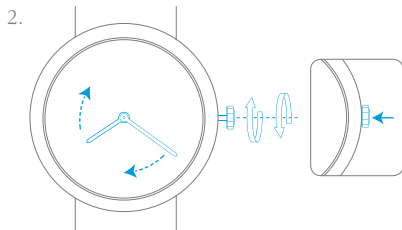

МЕХАНИЗМ С АВТОМАТИЧЕСКИМ ПОДЗАВОДОМ

I. Определение времени

---

10 : 10

II. Завод часов

72H
AUTONOMY

III. Установка времени

---

10 : 10

8 : 20