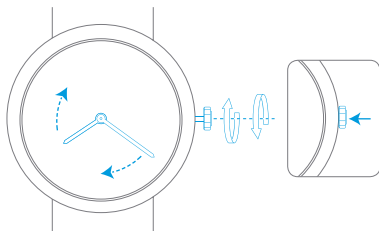

РЕТРОГРАДНЫЙ МЕХАНИЗМ С РУЧНЫМ ПОДЗАВОДОМ

I. Определение времени

---

10 : 10

II. Завод часов

72H
AUTONOMY

III. Установка времени

1.

10 : 10

2.

8 : 20