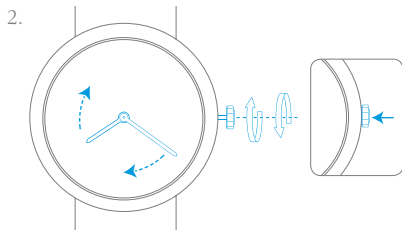

МЕХАНИЗМ С РУЧНЫМ ПОДЗАВОДОМ

I. Определение времени

10 : 10

II. Завод часов

60H
AUTONOMY

III. Установка времени

10 : 10

8 : 20