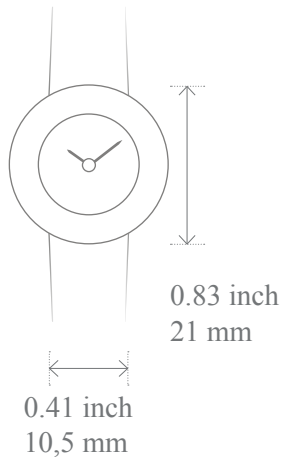

Van Cleef & Arpels

Charms

케이스 사이즈 가이드

Sweet Charms

Charms 25mm

Charms 32mm

Charms 38mm

케이스의 정확한 사이즈를 확인하시려면, 실제 크기로 프린트해주시기 바랍니다.

사이즈 가이드는 참고용 도구입니다.

고객님께 맞는 사이즈를 확인하시려면 반클리프 아펠 부티크에 방문하셔서 시계를 직접 착용해보시길 추천해 드립니다.

© Van Cleef & Arpels-2018 Tous droits réservés