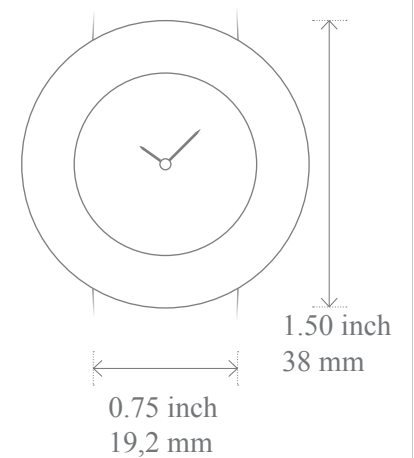

Van Cleef & Arpels

Charms

케이스 사이즈 가이드

Sweet Charms

Charms 25mm

Charms 32mm

Charms 38mm

케이스의 정확한 사이즈를 확인하시려면, 실제 크기로 프린트해주시기 바랍니다.

사이즈 가이드는 참고용 도구입니다.

고객님께 맞는 사이즈를 확인하시려면 반클리프 아펠 부티크에 방문하셔서 시계를 직접 착용해보시길 추천해 드립니다.

© Van Cleef & Arpels-2018 Tous droits réservés