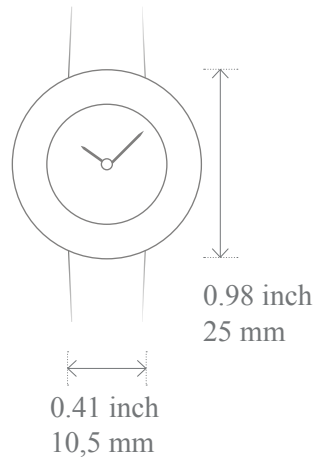

Van Cleef & Arpels

Charms

케이스 사이즈 가이드

Sweet Charms

Charms 25mm

Charms 32mm

Charms 38mm

케이스의 정확한 사이즈를 확인하시려면, 실제 크기로 프린트해주시기 바랍니다.

사이즈 가이드는 참고용 도구입니다.

고객님께 맞는 사이즈를 확인하시려면 반클리프 아펠 부티크에 방문하셔서 시계를 직접 착용해보시길 추천해 드립니다.

© Van Cleef & Arpels-2018 Tous droits réservés