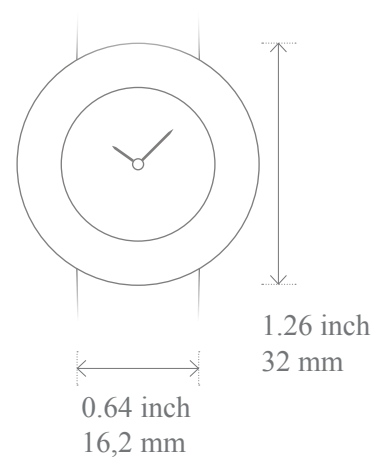

Van Cleef & Arpels

Charms

케이스 사이즈 가이드

Sweet Charms

Charms 25mm

Charms 32mm

Charms 38mm

케이스의 정확한 사이즈를 확인하시려면, 실제 크기로 프린트해주시기 바랍니다.

사이즈 가이드는 참고용 도구입니다.

고객님께 맞는 사이즈를 확인하시려면 반클리프 아펠 부티크에 방문하셔서 시계를 직접 착용해보시길 추천해 드립니다.

© Van Cleef & Arpels-2018 Tous droits réservés