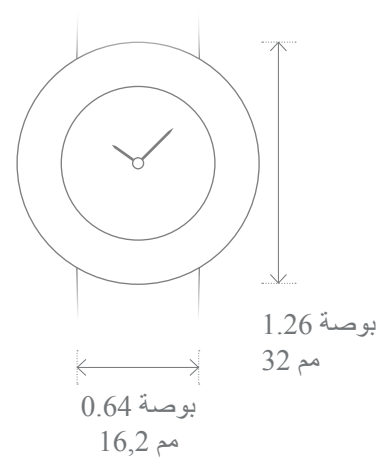

Van Cleef & Arpels

Charms

دليل مقاسات هيكل الساعة

Sweet Charms

Charms 25مم

Charms 32مم

Charms 38مم

يجب تعيين الطباعة بالحجم الفعلي لرؤية الأبعاد الحقيقية للقفس

يرجى الانتباه إلى أن دليل المقاسات هو أداة إرشادية .

. ننصحكم بزيارة أحد متاجر الدار لتجربوا الساعات بغية تحديد مقاس الساعة الذي يناسبكم أكثر.

جميع الحقوق محفوظة © 2018 - Van Cleef & Arpels