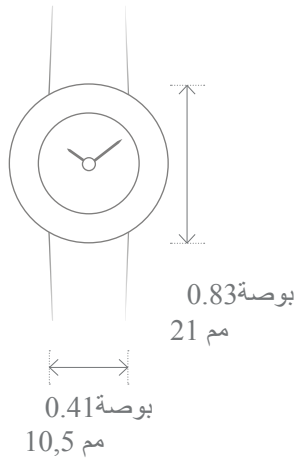

Van Cleef & Arpels

Charms

دليل مقاسات هيكل الساعة

Sweet Charms

Charms 25مم

Charms 32مم

Charms 38مم

يجب تعيين الطباعة بالحجم الفعلي لرؤية الأبعاد الحقيقية للقفس

يرجى الانتباه إلى أن دليل المقاسات هو أداة إرشادية .

. ننصحكم بزيارة أحد متاجر الدار لتجربوا الساعات بغية تحديد مقاس الساعة الذي يناسبكم أكثر.

جميع الحقوق محفوظة © 2018 - Van Cleef & Arpels