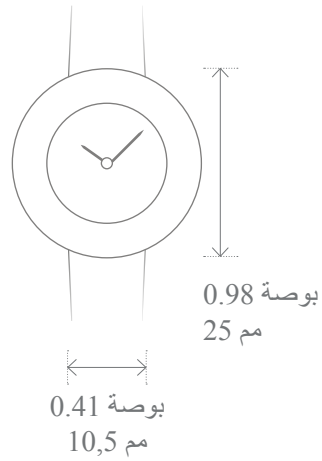

Van Cleef & Arpels

Charms

دليل مقاسات هيكل الساعة

Sweet Charms

Charms 25مم

Charms 32مم

Charms 38مم

يجب تعيين الطباعة بالحجم الفعلي لرؤية الأبعاد الحقيقية للقفس

يرجى الانتباه إلى أن دليل المقاسات هو أداة إرشادية .

. ننصحكم بزيارة أحد متاجر الدار لتجربوا الساعات بغية تحديد مقاس الساعة الذي يناسبكم أكثر.

جميع الحقوق محفوظة © 2018 - Van Cleef & Arpels