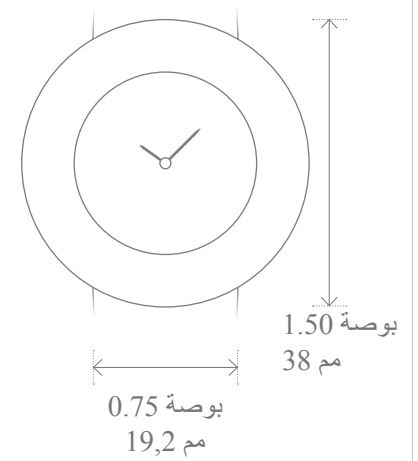

Van Cleef & Arpels

Charms

دليل مقاسات هيكل الساعة

Sweet Charms

Charms 25مم

Charms 32مم

Charms 38مم

يجب تعيين الطباعة بالحجم الفعلي لرؤية الأبعاد الحقيقية للقفس

يرجى الانتباه إلى أن دليل المقاسات هو أداة إرشادية .

. ننصحكم بزيارة أحد متاجر الدار لتجربوا الساعات بغية تحديد مقاس الساعة الذي يناسبكم أكثر.

جميع الحقوق محفوظة © 2018 - Van Cleef & Arpels