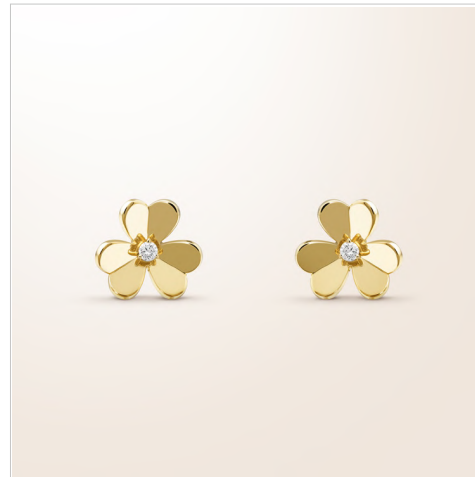

# Van Cleef & Arpels

FRIVOLE

## Guia de tamanhos de motivos

Modelo mini

Modelo pequeno

Modelo grande

modelo extragrande

Imprimir no tamanho real para ver a dimensão real do motivo

As dimensões são indicadas como uma indicação. Cada criação de Van Cleef & Arpels é feita à mão, o tamanho pode variar de uma criação para outra