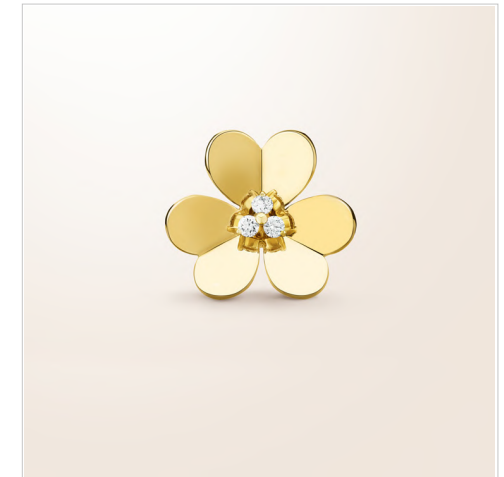

# Van Cleef & Arpels

FRIVOLE

## Guia de tamanhos de motivos

Modelo mini

Modelo pequeno

Modelo grande

modelo extragrande

Imprimir no tamanho real para ver a dimensão real do motivo

As dimensões são indicadas como uma indicação. Cada criação de Van Cleef & Arpels é feita à mão, o tamanho pode variar de uma criação para outra