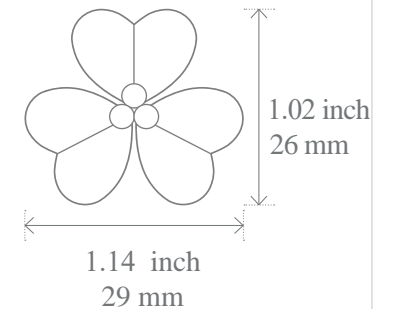

## Guia de tamanhos de motivos

Modelo mini

Modelo pequeno

Modelo grande

modelo extragrande

Imprimir no tamanho real para ver a dimensão real do motivo

As dimensões são indicadas como uma indicação. Cada criação de Van Cleef & Arpels é feita à mão, o tamanho pode variar de uma criação para outra