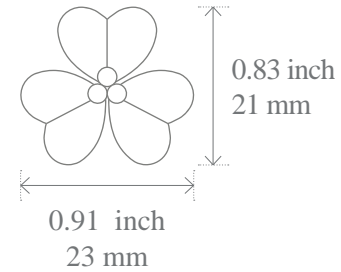

Van Cleef & Arpels

FRIVOLE

모티브 사이즈 가이드

미니 모델

스몰 모델

라지 모델

엑스트라 라지 모델

모티브의 정확한 사이즈를 확인하시려면, 실제 크기로 프린트하시기 바랍니다.