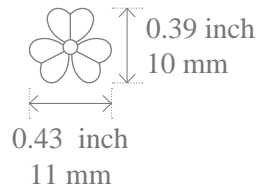

Van Cleef & Arpels

FRIVOLE

모티브 사이즈 가이드

미니 모델

스몰 모델

라지 모델

엑스트라 라지 모델

모티브의 정확한 사이즈를 확인하시려면, 실제 크기로 프린트하시기 바랍니다.