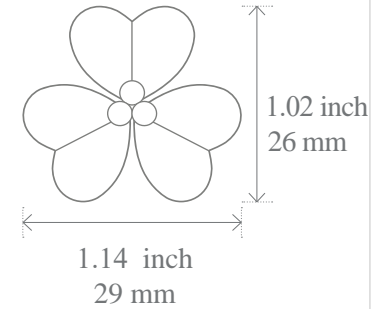

Van Cleef & Arpels

FRIVOLE

모티브 사이즈 가이드

미니 모델

스몰 모델

라지 모델

엑스트라 라지 모델

모티브의 정확한 사이즈를 확인하시려면, 실제 크기로 프린트하시기 바랍니다.