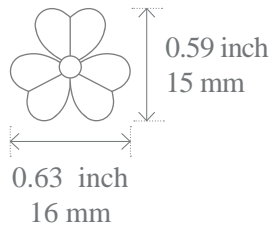

Van Cleef & Arpels

FRIVOLE

모티브 사이즈 가이드

미니 모델

스몰 모델

라지 모델

엑스트라 라지 모델

모티브의 정확한 사이즈를 확인하시려면, 실제 크기로 프린트하시기 바랍니다.