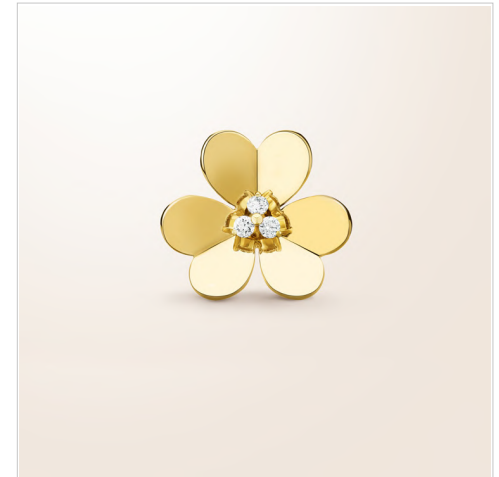

Van Cleef & Arpels

FRIVOLE

모티브 사이즈 가이드

미니 모델

스몰 모델

라지 모델

엑스트라 라지 모델

모티브의 정확한 사이즈를 확인하시려면, 실제 크기로 프린트하시기 바랍니다.