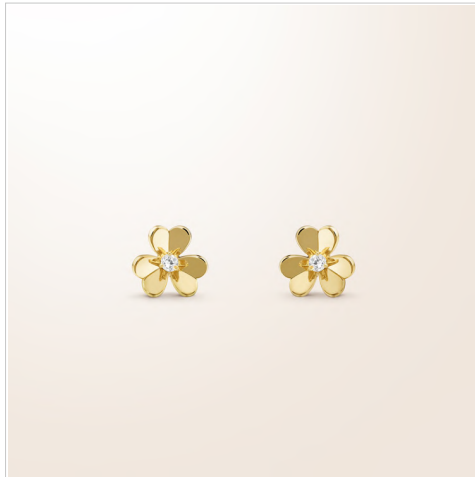

Van Cleef & Arpels

FRIVOLE

モチーフサイズガイド

ミニモデル

スモールモデル

ラージモデル

ベリーラージモデル

印刷して実際のモチーフサイズをご覧ください

寸法は指示として与えられる。Van Cleef & Arpelsの各作品は手作りであり、サイズは作品ごとに異なる場合があります。