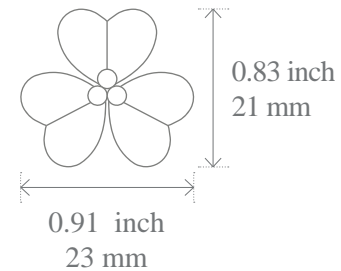

Van Cleef & Arpels

FRIVOLE

モチーフサイズガイド

ミニモデル

スモールモデル

ラージモデル

ベリーラージモデル

印刷して実際のモチーフサイズをご覧ください

寸法は指示として与えられる。Van Cleef & Arpelsの各作品は手作りであり、サイズは作品ごとに異なる場合があります。