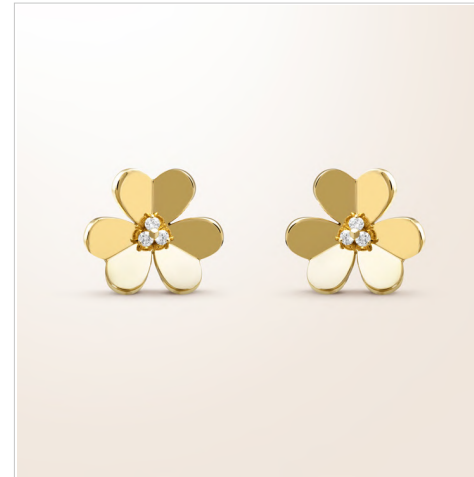

Van Cleef & Arpels

FRIVOLE

モチーフサイズガイド

ミニモデル

スモールモデル

ラージモデル

ベリーラージモデル

印刷して実際のモチーフサイズをご覧ください

寸法は指示として与えられる。Van Cleef & Arpelsの各作品は手作りであり、サイズは作品ごとに異なる場合があります。