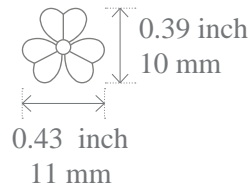

Van Cleef & Arpels

FRIVOLE

モチーフサイズガイド

ミニモデル

スモールモデル

ラージモデル

ベリーラージモデル

印刷して実際のモチーフサイズをご覧ください

寸法は指示として与えられる。Van Cleef & Arpelsの各作品は手作りであり、サイズは作品ごとに異なる場合があります。