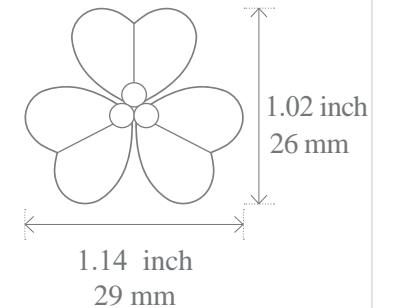

Van Cleef & Arpels

FRIVOLE

モチーフサイズガイド

ミニモデル

スモールモデル

ラージモデル

ベリーラージモデル

印刷して実際のモチーフサイズをご覧ください

寸法は指示として与えられる。Van Cleef & Arpelsの各作品は手作りであり、サイズは作品ごとに異なる場合があります。