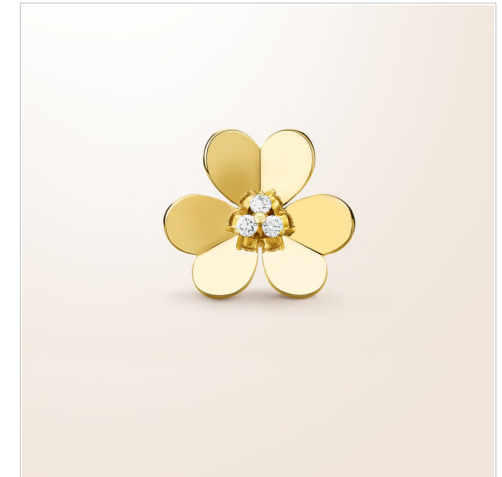

Van Cleef & Arpels

FRIVOLE

モチーフサイズガイド

ミニモデル

スモールモデル

ラージモデル

ベリーラージモデル

印刷して実際のモチーフサイズをご覧ください

寸法は指示として与えられる。Van Cleef & Arpelsの各作品は手作りであり、サイズは作品ごとに異なる場合があります。