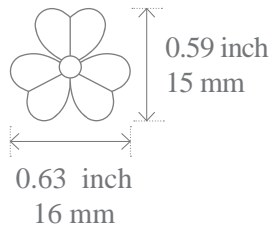

Van Cleef & Arpels

FRIVOLE

モチーフサイズガイド

ミニモデル

スモールモデル

ラージモデル

ベリーラージモデル

印刷して実際のモチーフサイズをご覧ください

寸法は指示として与えられる。Van Cleef & Arpelsの各作品は手作りであり、サイズは作品ごとに異なる場合があります。