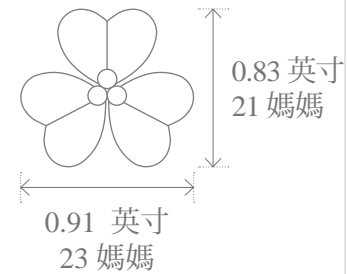

Van Cleef & Arpels

FRIVOLE

图案尺寸指南

大号款式

小号款式

大号款式

超大号款式

按實際尺寸列印以了解運圖案的實際大小

給出尺寸作為指示。
每個梵克雅寶和琺瑯創作是手工製作的，尺寸可能因創作而異
© Van Cleef & Arpels - 2019 保留所有權利