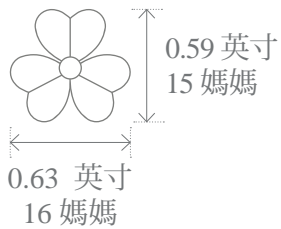

Van Cleef & Arpels

FRIVOLE

图案尺寸指南

大号款式

小号款式

大号款式

超大号款式

按實際尺寸列印以了解運圖案的實際大小

給出尺寸作為指示。
每個梵克雅寶和琺瑯創作是手工製作的，尺寸可能因創作而異
© Van Cleef & Arpels - 2019 保留所有權利