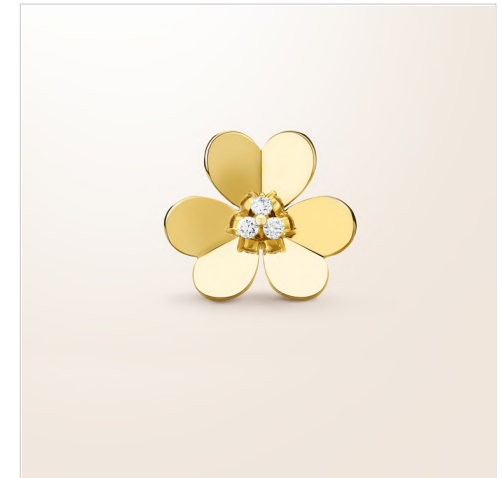

Van Cleef & Arpels

FRIVOLE

图案尺寸指南

大号款式

小号款式

大号款式

超大号款式

按實際尺寸列印以了解運圖案的實際大小

給出尺寸作為指示。
每個梵克雅寶和琺瑯創作是手工製作的，尺寸可能因創作而異
© Van Cleef & Arpels - 2019 保留所有權利