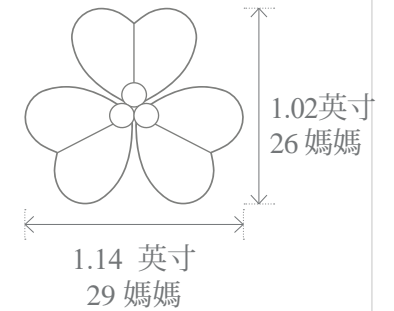

Van Cleef & Arpels

FRIVOLE

图案尺寸指南

大号款式

小号款式

大号款式

超大号款式

按實際尺寸列印以了解運圖案的實際大小

給出尺寸作為指示。
每個梵克雅寶和琺瑯創作是手工製作的，尺寸可能因創作而異
© Van Cleef & Arpels - 2019 保留所有權利