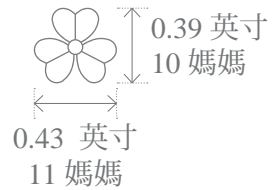

Van Cleef & Arpels

FRIVOLE

图案尺寸指南

大号款式

小号款式

大号款式

超大号款式

按實際尺寸列印以了解運圖案的實際大小

給出尺寸作為指示。
每個梵克雅寶和琺瑯創作是手工製作的，尺寸可能因創作而異
© Van Cleef & Arpels - 2019 保留所有權利