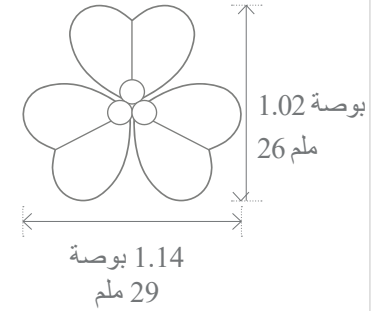

Van Cleef & Arpels

FRIVOLE

دليل حجم الحلي الزخرفية

بوصة

مودج صغير

نمودج كبير

موديل كبير جداً

رسم بالحجم الفعلي لرؤية الأبعاد الحقيقية للحلقة الزخرفية

وتعتمد الأبعاد كمؤشر ر . إن كل قطعة من مجموعة فان كليف أند أربلز مصنوعة يدويًا، لذا قد يختلف الحجم من قطعة إلى أخرى .
فان كليف أند أربلز 2019، كافة الحقوق محفوظة