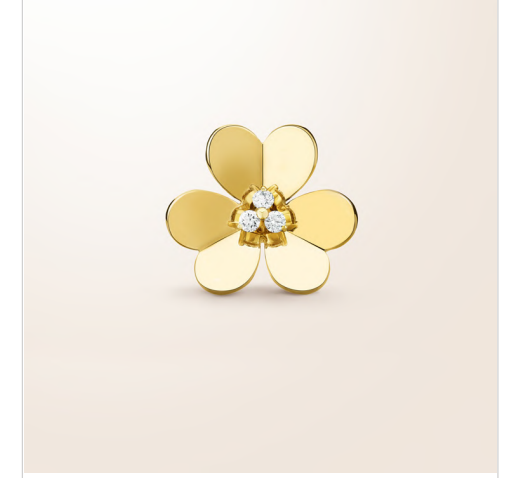

Van Cleef & Arpels

FRIVOLE

دليل حجم الحلي الزخرفية

بوصة

مودج صغير

نمودج كبير

موديل كبير جداً

رسم بالحجم الفعلي لرؤية الأبعاد الحقيقية للحلقة الزخرفية