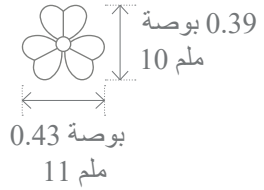

Van Cleef & Arpels

FRIVOLE

دليل حجم الحلي الزخرفية

بوصة

مودج صغير

نمودج كبير

موديل كبير جداً

رسم بالحجم الفعلي لرؤية الأبعاد الحقيقية للحلقة الزخرفية

وتعتمد الأبعاد كمؤشر ر . إن كل قطعة من مجموعة فان كليف أند أربلز مصنوعة يدويًا، لذا قد يختلف الحجم من قطعة إلى أخرى .
فان كليف أند أربلز 2019، كافة الحقوق محفوظة