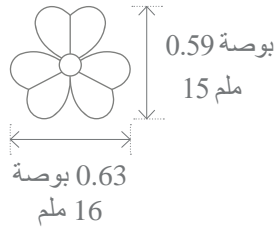

Van Cleef & Arpels

FRIVOLE

دليل حجم الحلي الزخرفية

بوصة

مودج صغير

نمودج كبير

موديل كبير جداً

رسم بالحجم الفعلي لرؤية الأبعاد الحقيقية للحلقة الزخرفية

وتعتمد الأبعاد كمؤشر ر . إن كل قطعة من مجموعة فان كليف أند أربلز مصنوعة يدويًا، لذا قد يختلف الحجم من قطعة إلى أخرى .
فان كليف أند أربلز 2019، كافة الحقوق محفوظة