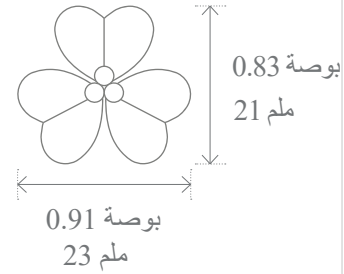

Van Cleef & Arpels

FRIVOLE

دليل حجم الحلي الزخرفية

بوصة

مودج صغير

نمودج كبير

موديل كبير جداً

رسم بالحجم الفعلي لرؤية الأبعاد الحقيقية للحلقة الزخرفية

وتعتمد الأبعاد كمؤشر ر . إن كل قطعة من مجموعة فان كليف أند أربلز مصنوعة يدويًا، لذا قد يختلف الحجم من قطعة إلى أخرى .
فان كليف أند أربلز 2019، كافة الحقوق محفوظة