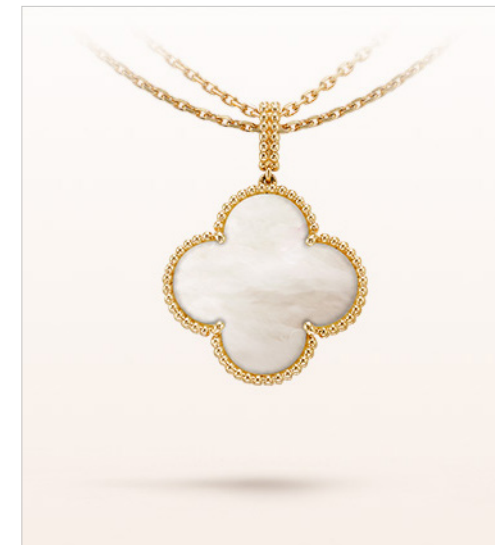

Van Cleef & Arpels

Alhambra

Определение размера мотива

0.37 inch
9,5 mm

Sweet Alhambra

0.59 inch
15 mm

Vintage Alhambra

0.63 inch
16 mm

Pure Alhambra

1.02 inch
26 mm

Magic Alhambra

Распечатать в натуральную величину, чтобы посмотреть размеры мотива

Размеры указаны в качестве индикатора. Каждое создание Van Cleef & Arpels выполнено вручную, размер может варьироваться от одного творения к другому