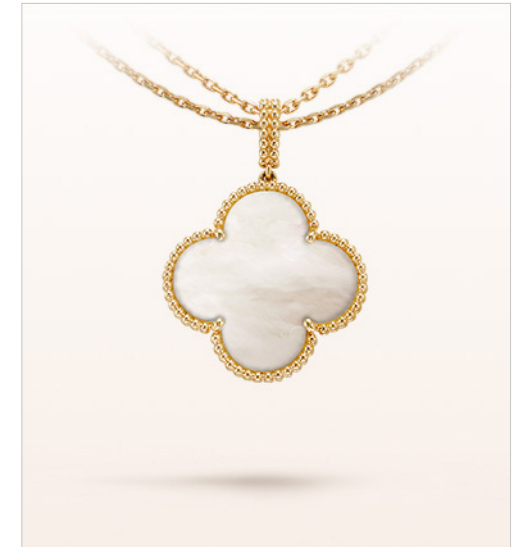

Van Cleef & Arpels

Alhambra

Guia de tamanhos de motivos

0.37 inch
9,5 mm

Sweet Alhambra

0.59 inch
15 mm

Vintage Alhambra

0.63 inch
16 mm

Pure Alhambra

1.02 inch
26 mm

Magic Alhambra

Imprimir no tamanho real para ver a dimensão real do motivo

As dimensões são indicadas como uma indicação.

Cada criação de Van Cleef & Arpels é feita à mão, o tamanho pode variar de uma criação para outra.