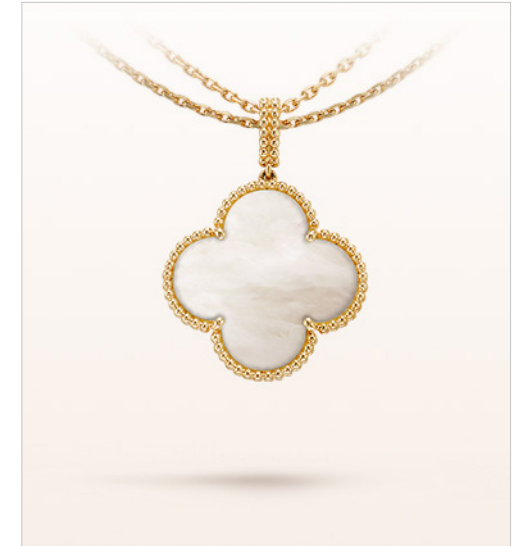

Van Cleef & Arpels

Alhambra

モチーフサイズガイド

0.37 inch
9,5 mm

Sweet Alhambra

0.59 inch
15 mm

Vintage Alhambra

0.63 inch
16 mm

Pure Alhambra

1.02 inch
26 mm

Magic Alhambra

印刷して実際のモチーフサイズをご覧いただけます

寸法は指示として与えられる。Van Cleef & Arpelsの各作品は手作りで、サイズは作品ごとに異なる場合があります。