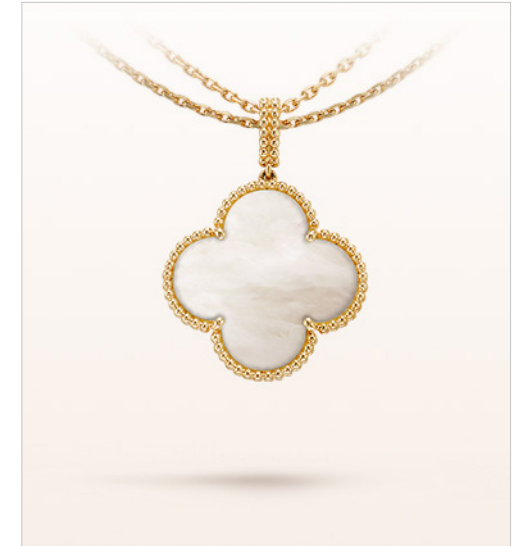

Van Cleef & Arpels

Alhambra

Guide des tailles de motifs

0.37 inch
9,5 mm

Sweet Alhambra

0.59 inch
15 mm

Vintage Alhambra

0.63 inch
16 mm

Pure Alhambra

1.02 inch
26 mm

Magic Alhambra

Imprimer en taille réelle pour disposer de la dimension du motif

Les dimensions sont données à titre indicatif. Chaque motif étant réalisé à la main, la taille peut varier d'une création à l'autre