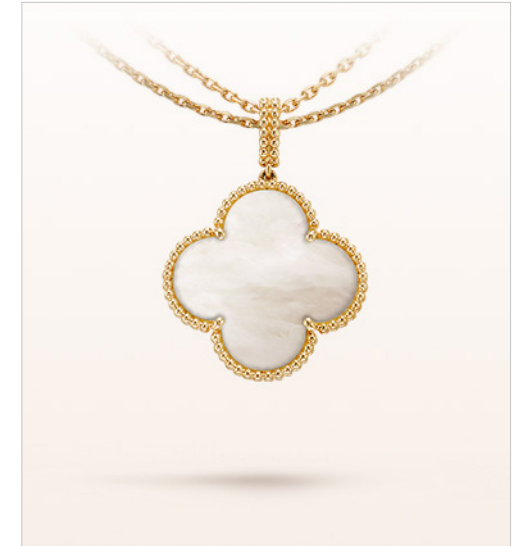

Van Cleef & Arpels

Alhambra

Größenindex

0.37 inch
9,5 mm

Sweet Alhambra

0.59 inch
15 mm

Vintage Alhambra

0.63 inch
16 mm

Pure Alhambra

1.02 inch
26 mm

Magic Alhambra

Drucken in voller Größe, die dimension des musters haben

Die Abmessungen sind als Hinweis angegeben. Jede Van Cleef & Arpels Schöpfung ist handgefertigt,
die Größe kann von einer Schöpfung zu einer anderen