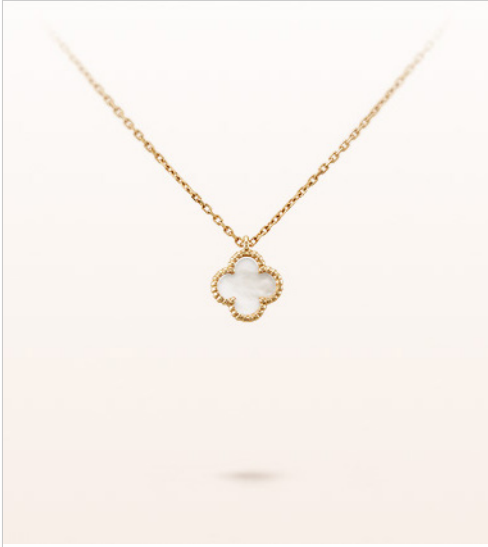

Van Cleef & Arpels

Alhambra

دليل حجم الحلي الزخرفية

0.37 بوصة
9.5 مم

Sweet Alhambra

0.59 بوصة
15 مم

Vintage Alhambra

0.63 بوصة
16 مم

Pure Alhambra

1.02 بوصة
26 مم

Magic Alhambra

رسم بالحجم الفعلي لرؤية الأبعاد الحقيقية للحلقة الزخرفية

وتعتمد الأبعاد كمؤشر.
إن كل قطعة من مجموعة فان كليف أند أربلز مصنوعة يدوياً، لذا قد يختلف الحجم من قطعة إلى أخرى.