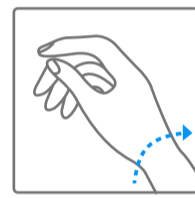

Van Cleef & Arpels

Movimento mecânico retrógrado de corda automática com iluminação sob demanda

I. Leitura da hora

2. Dar corda

Van Cleef & Arpels

Movimento mecânico retrógrado de corda automática com iluminação sob demanda

3. Ajuste da hora

4. Acionar a animação Borboleta

Van Cleef & Arpels

Pictogramas

00H
DE AUTONOMIA

A reserva de energia do seu relógio

Atenção: espere 30 segundos após o fim da animação para ajustar a hora

Corda automática a partir dos movimentos do pulso

Girar em sentido horário

Girar em sentido anti-horário

Girar em sentido horário até encontrar resistência

Girar em sentido anti-horário até encontrar resistência

HORA LOCAL

Hora local

SEGUNDO FUSO HORÁRIO

Hora no país selecionado