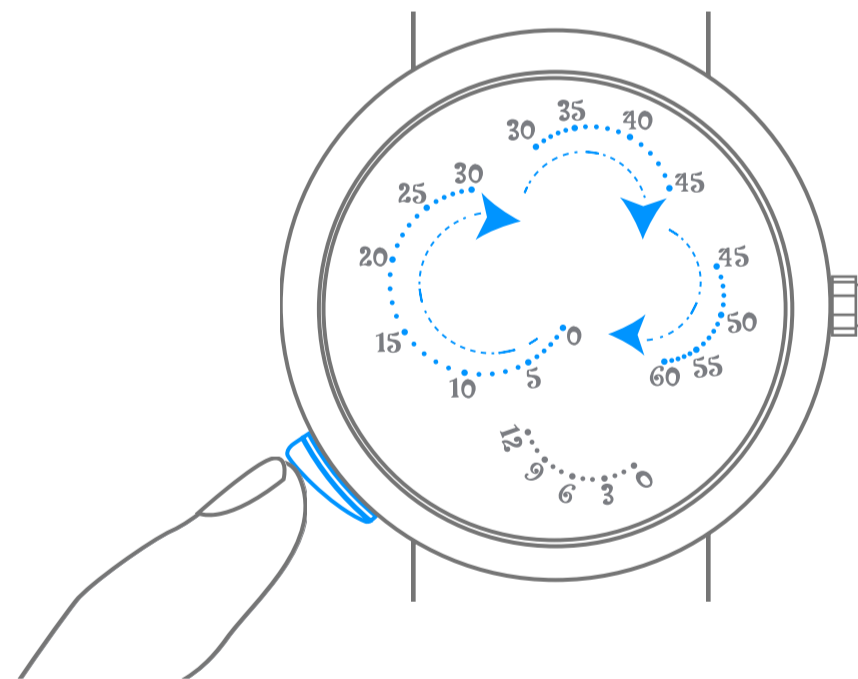

Van Cleef & Arpels

Movimento mecânico retrógrado de corda automática com iluminação sob demanda

I. Leitura da hora

2. Dar corda

Van Cleef & Arpels

Movimento mecânico retrógrado de corda automática com iluminação sob demanda

3. Ajuste da hora

4. Acionar a animação Borboleta

Van Cleef & Arpels

Pictogramas

00H
DE AUTONOMIA

A reserva de energia do seu relógio

Atenção: espere 30 segundos após o fim da animação para ajustar a hora

Corda automática a partir dos movimentos do pulso

Girar em sentido horário

Girar em sentido anti-horário

Girar em sentido horário até encontrar resistência

Girar em sentido anti-horário até encontrar resistência

HORA LOCAL

Hora local

SEGUNDO FUSO HORÁRIO

Hora no país selecionado