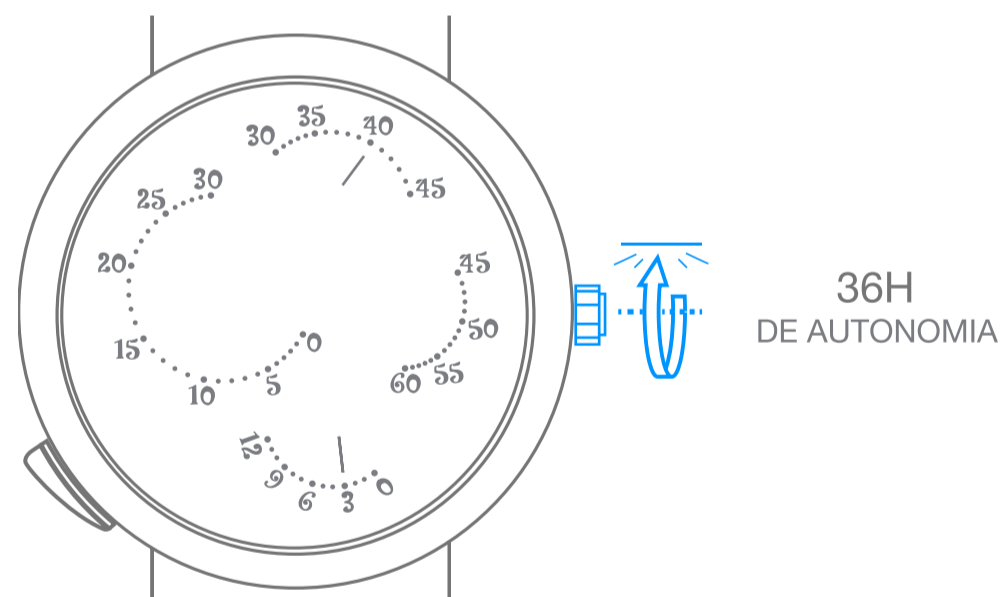

Van Cleef & Arpels

Movimento mecânico retrógrado de corda automática com iluminação sob demanda

I. Leitura da hora

2. Dar corda

Van Cleef & Arpels

Movimento mecânico retrógrado de corda automática com iluminação sob demanda

3. Ajuste da hora

4. Acionar a animação Borboleta

Van Cleef & Arpels

Pictogramas

00H
DE AUTONOMIA

A reserva de energia do seu relógio

Atenção: espere 30 segundos após o fim da animação para ajustar a hora

Corda automática a partir dos movimentos do pulso

Girar em sentido horário

Girar em sentido anti-horário

Girar em sentido horário até encontrar resistência

Girar em sentido anti-horário até encontrar resistência

HORA LOCAL

Hora local

SEGUNDO FUSO HORÁRIO

Hora no país selecionado