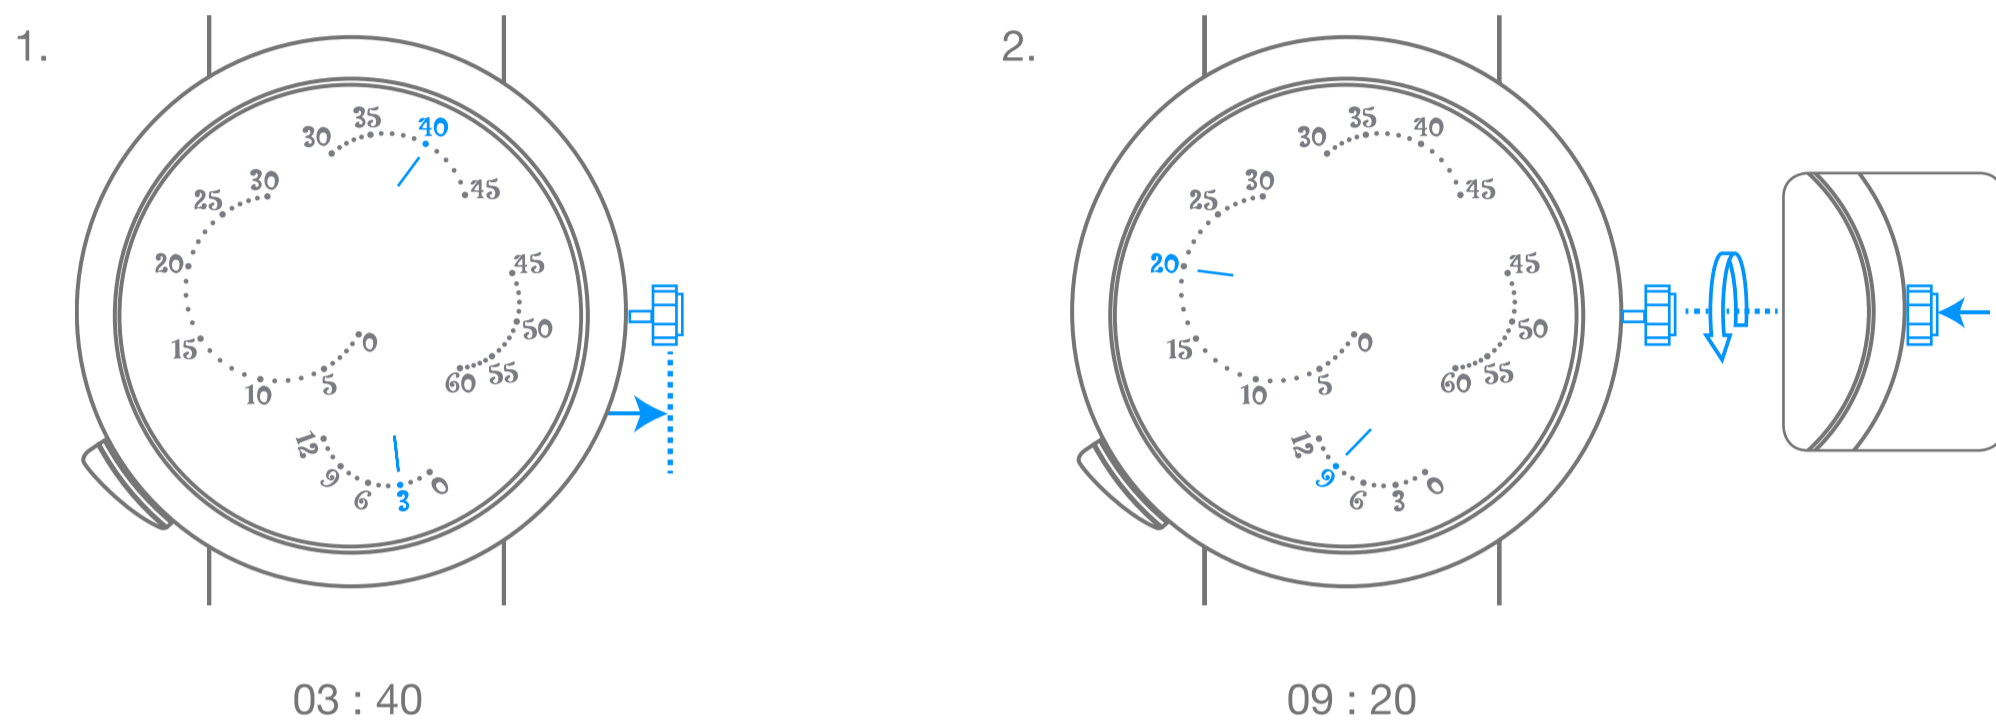

Van Cleef & Arpels

Movimento mecânico retrógrado de corda automática com iluminação sob demanda

I. Leitura da hora

2. Dar corda

Van Cleef & Arpels

Movimento mecânico retrógrado de corda automática com iluminação sob demanda

3. Ajuste da hora

4. Acionar a animação Borboleta

Van Cleef & Arpels

Pictogramas

00H
DE AUTONOMIA

A reserva de energia do seu relógio

Atenção: espere 30 segundos após o fim da animação para ajustar a hora

Corda automática a partir dos movimentos do pulso

Girar em sentido horário

Girar em sentido anti-horário

Girar em sentido horário até encontrar resistência

Girar em sentido anti-horário até encontrar resistência

HORA LOCAL

Hora local

SEGUNDO FUSO HORÁRIO

Hora no país selecionado