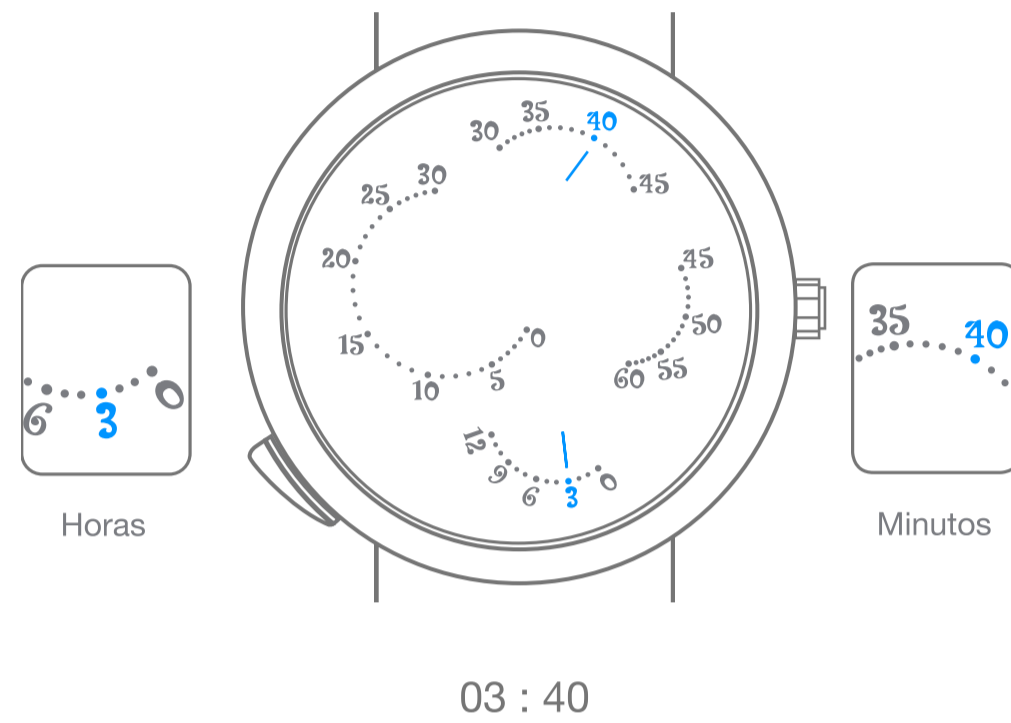

Van Cleef & Arpels

Movimento mecânico retrógrado de corda automática com iluminação sob demanda

I. Leitura da hora

2. Dar corda

Van Cleef & Arpels

Movimento mecânico retrógrado de corda automática com iluminação sob demanda

3. Ajuste da hora

4. Acionar a animação Borboleta

Van Cleef & Arpels

Pictogramas

00H
DE AUTONOMIA

A reserva de energia do seu relógio

Atenção: espere 30 segundos após o fim da animação para ajustar a hora

Corda automática a partir dos movimentos do pulso

Girar em sentido horário

Girar em sentido anti-horário

Girar em sentido horário até encontrar resistência

Girar em sentido anti-horário até encontrar resistência

HORA LOCAL

Hora local

SEGUNDO FUSO HORÁRIO

Hora no país selecionado