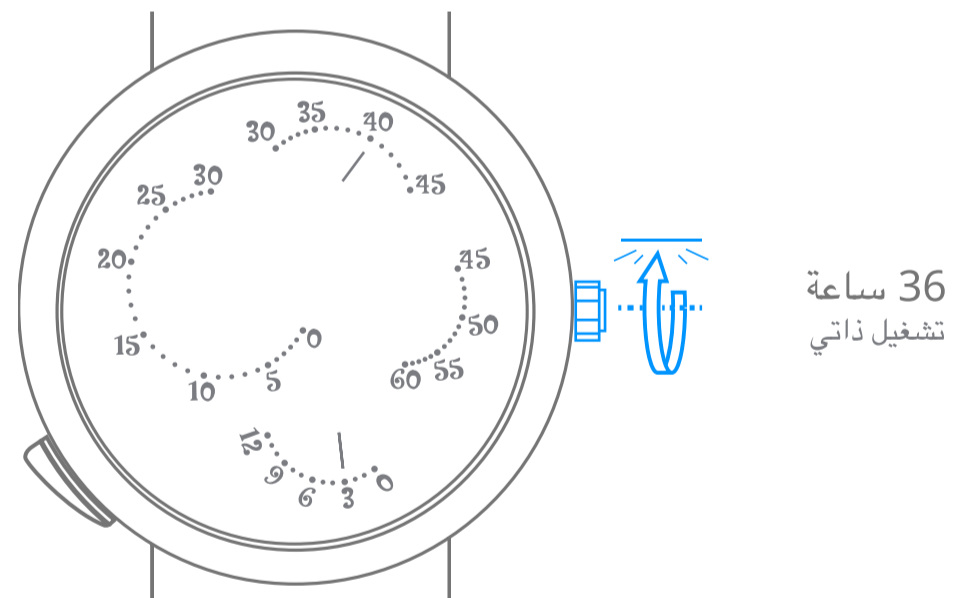

Van Cleef & Arpels

حركة ميكانيكية بوحدة ارتجاعية للساعات القافزة، سرعة دقائق متغيرة، تفعيل الحركة عند الطلب

1. قراءة الوقت

2. تعبئة الساعة

Van Cleef & Arpels

حركة ميكانيكية بوحدة ارتجاعية للساعات القافزة، سرعة دقائق متغيرة، تفعيل الحركة عند الطلب

3. ضبط الوقت

4. إطلاق الفراشة المتحركة

Van Cleef & Arpels

رسوم بيانية

00 ساعة
تشغيل ذاتي
احتياطي طاقة ساعتك.

انتظروا مرور 30 ثانية بين تعبئة الساعة وضبط التوقيت

تعبئة آلية من خلال حركة المعصم

دوران عكس اتجاه عقارب الساعة