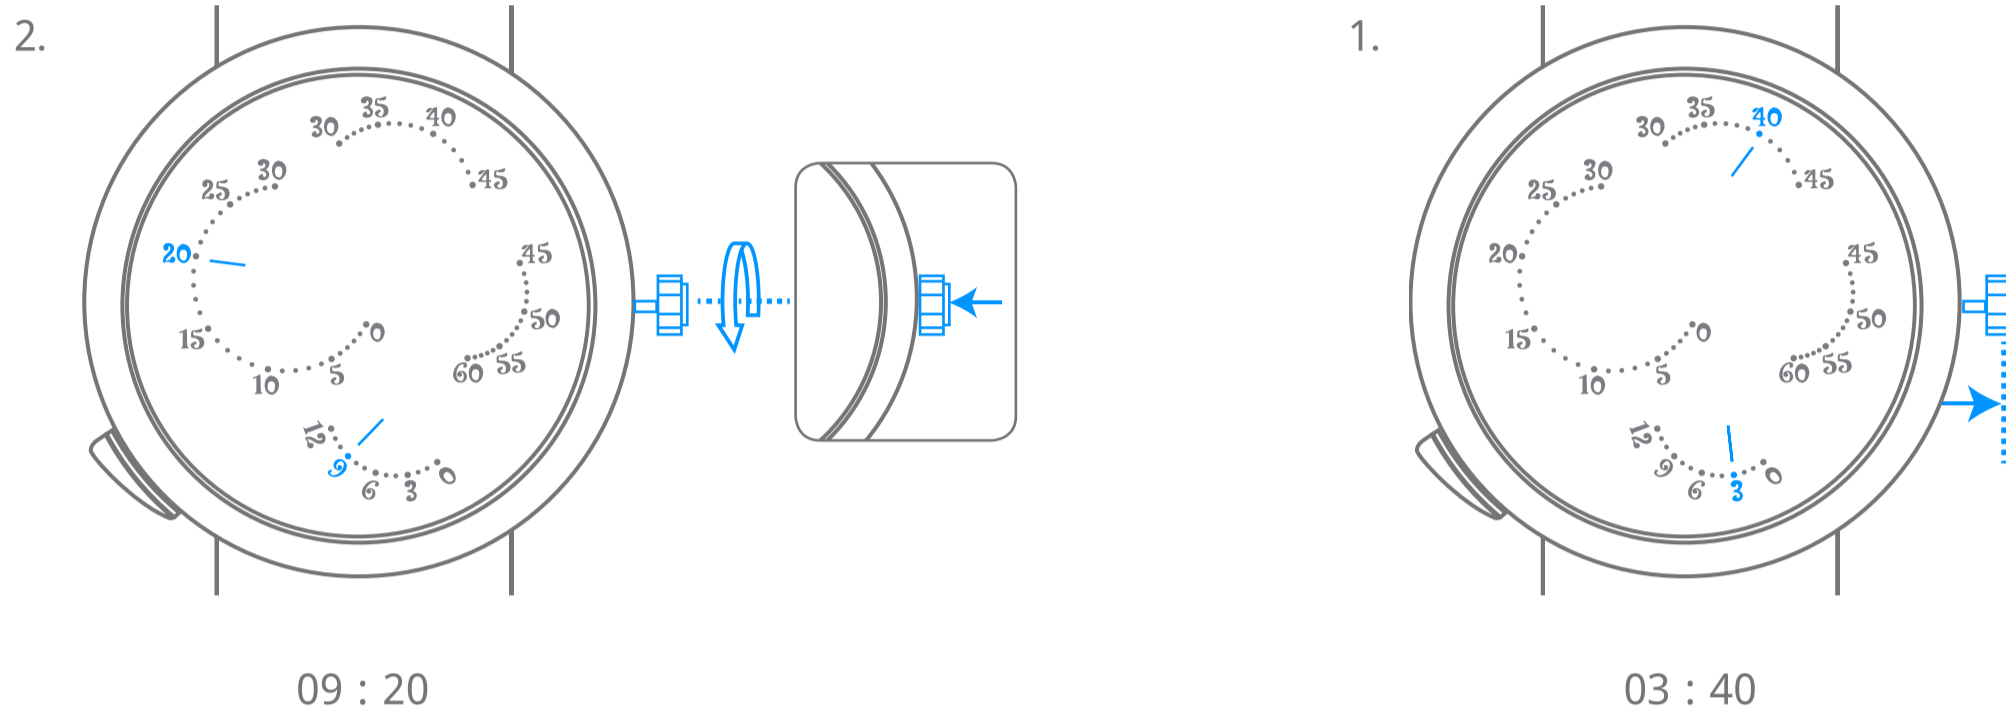

Van Cleef & Arpels

حركة ميكانيكية بوحدة ارتجاعية للساعات القافزة، سرعة دقائق متغيرة، تفعيل الحركة عند الطلب

1. قراءة الوقت

2. تعبئة الساعة

Van Cleef & Arpels

حركة ميكانيكية بوحدة ارتجاعية للساعات القافزة، سرعة دقائق متغيرة، تفعيل الحركة عند الطلب

3. ضبط الوقت

4. إطلاق الفراشة المتحركة

Van Cleef & Arpels

رسوم بيانية

00 ساعة
تشغيل ذاتي
احتياطي طاقة ساعتك.

انتظروا مرور 30 ثانية بين تعبئة الساعة وضبط التوقيت

تعبئة آلية من خلال حركة المعصم

دوران عكس اتجاه عقارب الساعة

دوران باتجاه عقارب الساعة

دوران عكس اتجاه عقارب
الساعة حتى الإحساس
بالمقاومة

دوران باتجاه عقارب الساعة
حتى الإحساس بالمقاومة

التوقيت في البلد المختار

التوقيت المحلي

صوت ضعيف

صوت قوي