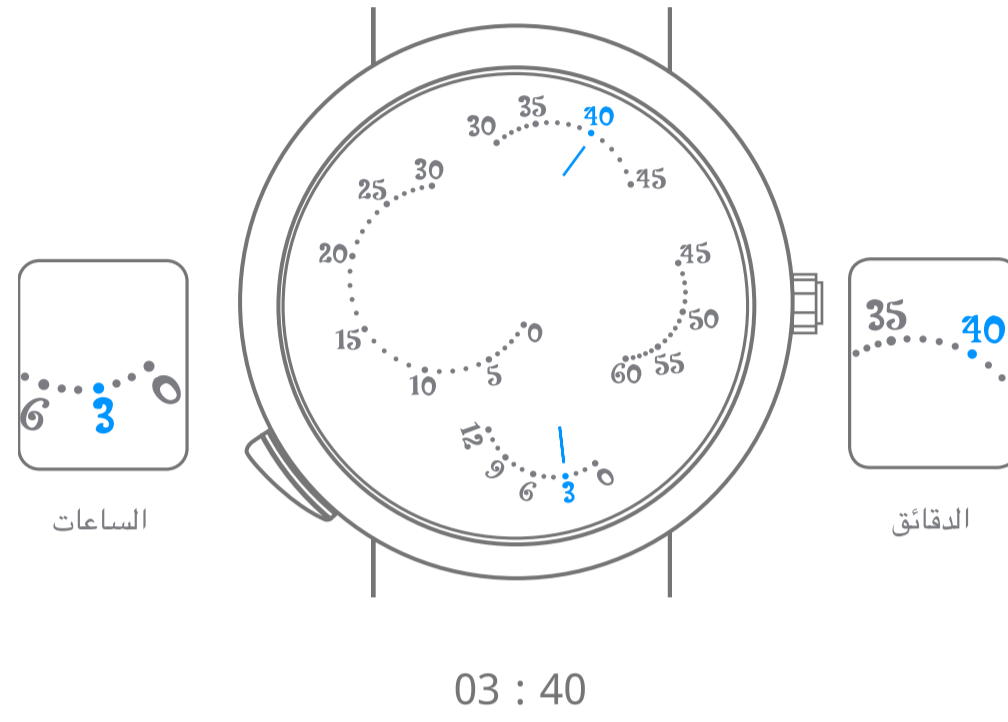

Van Cleef & Arpels

حركة ميكانيكية بوحدة ارتجاعية للساعات القافزة، سرعة دقائق متغيرة، تفعيل الحركة عند الطلب

1. قراءة الوقت

2. تعبئة الساعة

Van Cleef & Arpels

حركة ميكانيكية بوحدة ارتجاعية للساعات القافزة، سرعة دقائق متغيرة، تفعيل الحركة عند الطلب

3. ضبط الوقت

4. إطلاق الفراشة المتحركة

Van Cleef & Arpels

رسوم بيانية

00 ساعة
تشغيل ذاتي
احتياطي طاقة ساعتك.

انتظروا مرور 30 ثانية بين تعبئة الساعة وضبط التوقيت

تعبئة آلية من خلال حركة المعصم

دوران عكس اتجاه عقارب الساعة

دوران باتجاه عقارب الساعة

دوران عكس اتجاه عقارب
الساعة حتى الإحساس
بالمقاومة

دوران باتجاه عقارب الساعة
حتى الإحساس بالمقاومة

التوقيت في البلد المختار

التوقيت المحلي

صوت ضعيف

صوت قوي