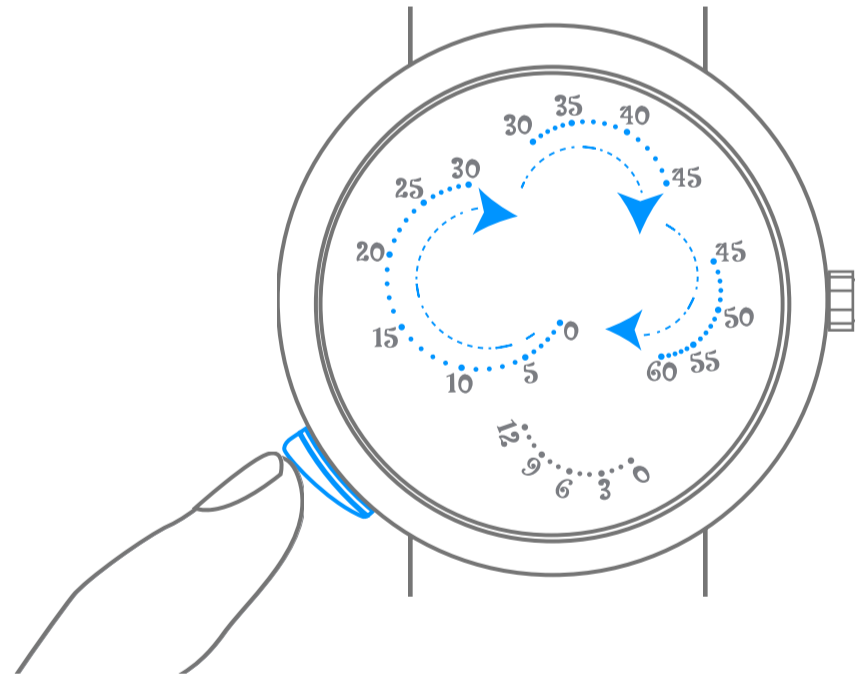

Van Cleef & Arpels

حركة ميكانيكية بوحدة ارتجاعية للساعات القافزة، سرعة دقائق متغيرة، تفعيل الحركة عند الطلب

1. قراءة الوقت

2. تعبئة الساعة

Van Cleef & Arpels

حركة ميكانيكية بوحدة ارتجاعية للساعات القافزة، سرعة دقائق متغيرة، تفعيل الحركة عند الطلب

3. ضبط الوقت

4. إطلاق الفراشة المتحركة

Van Cleef & Arpels

رسوم بيانية

00 ساعة
تشغيل ذاتي
احتياطي طاقة ساعتك.

انتظروا مرور 30 ثانية بين تعبئة الساعة وضبط التوقيت

تعبئة آلية من خلال حركة المعصم

دوران عكس اتجاه عقارب الساعة