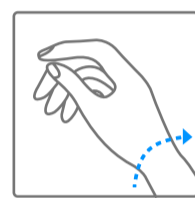

## Pictogrammes

AUTONOMIE DE  
00 h

Réserve de marche de votre montre

Attention, attendre 30 secondes entre le remontage de la montre et la mise à l'heure

Remontage automatique grâce aux mouvements du poignet