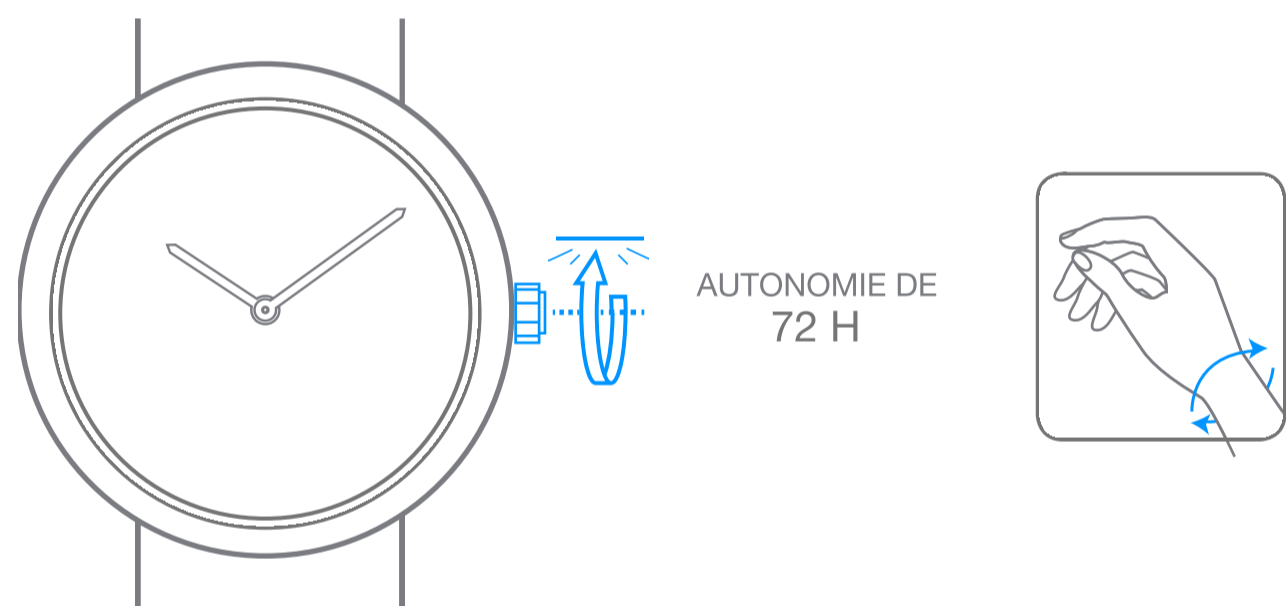

### 1. Lecture de l'heure

---

10 : 10

### 2. Remontage de la montre

---

AUTONOMIE DE  
72 H