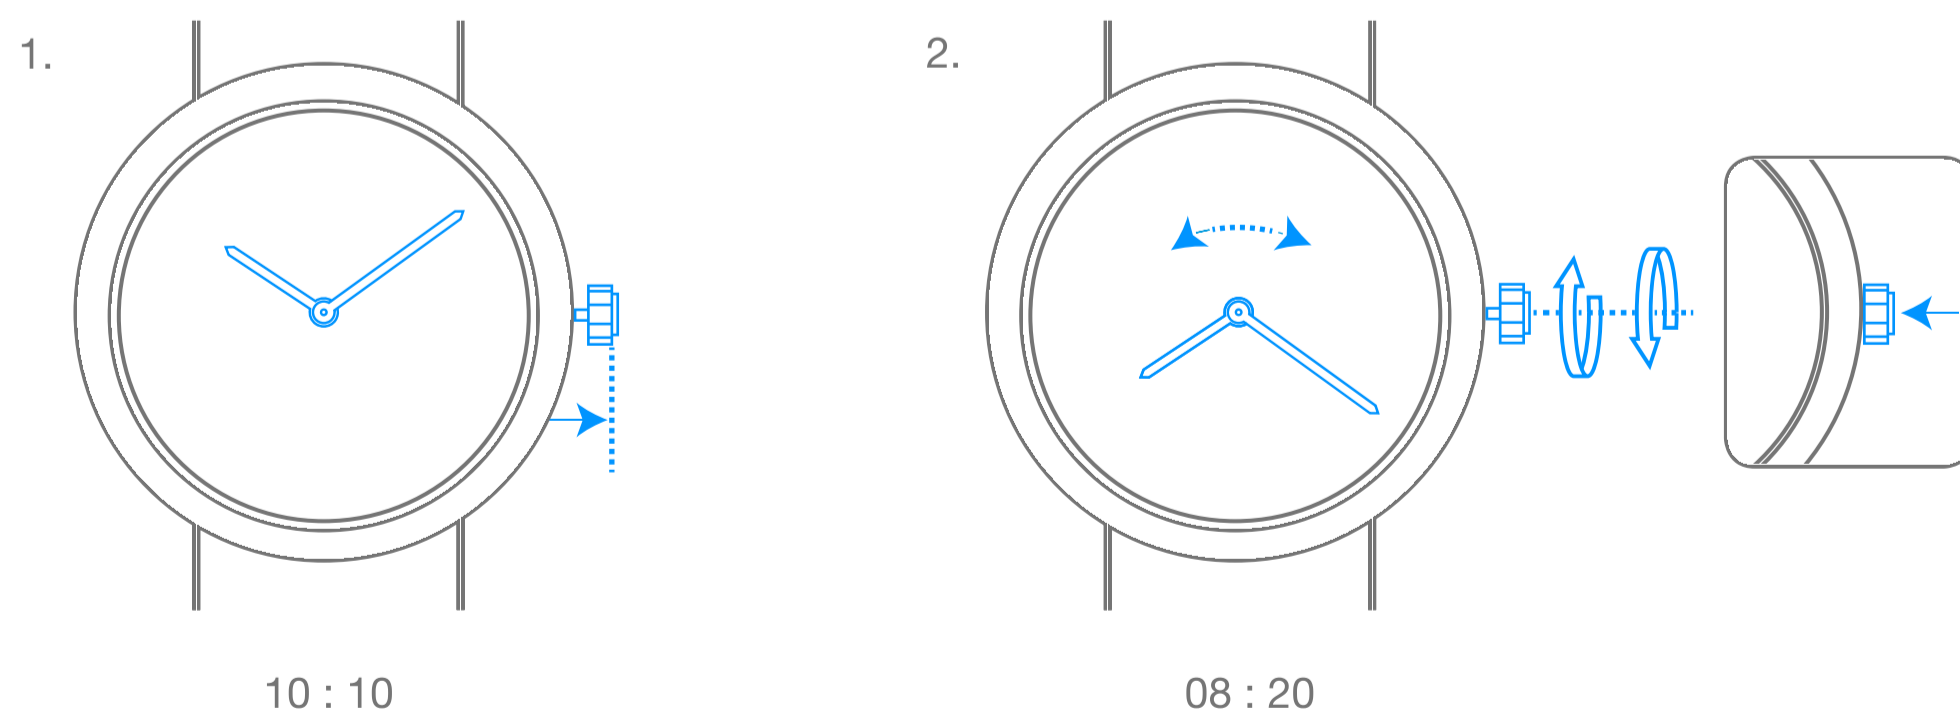

3. Mise à l'heure