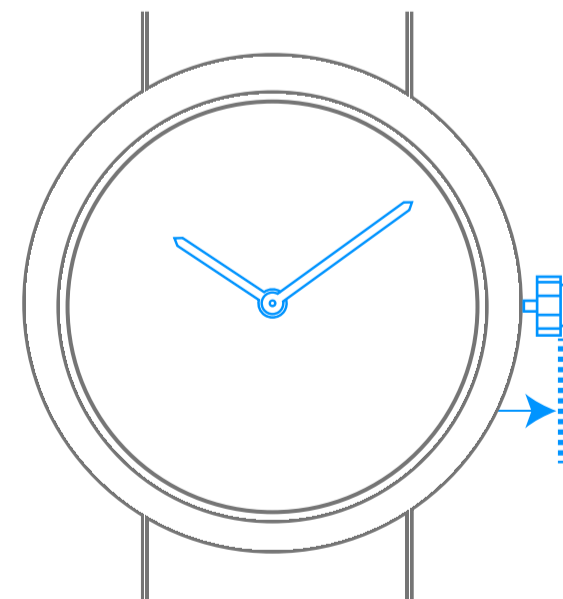

Van Cleef & Arpels

حركة ميكانيكية ذات تعبئة أوتوماتيكية

1. قراءة الوقت

10 : 10

2. تعبئة الساعة

72 ساعة
تشغيل ذاتي

3. ضبط الوقت

2.

08 : 20

1.

10 : 10

Van Cleef & Arpels

رسوم بيانية

00 ساعة
تشغيل ذاتي
احتياطي طاقة ساعتك.

انتظروا مرور 30 ثانية بين تعبئة الساعة وضبط التوقيت

تعبئة آلية من خلال حركة المعصم