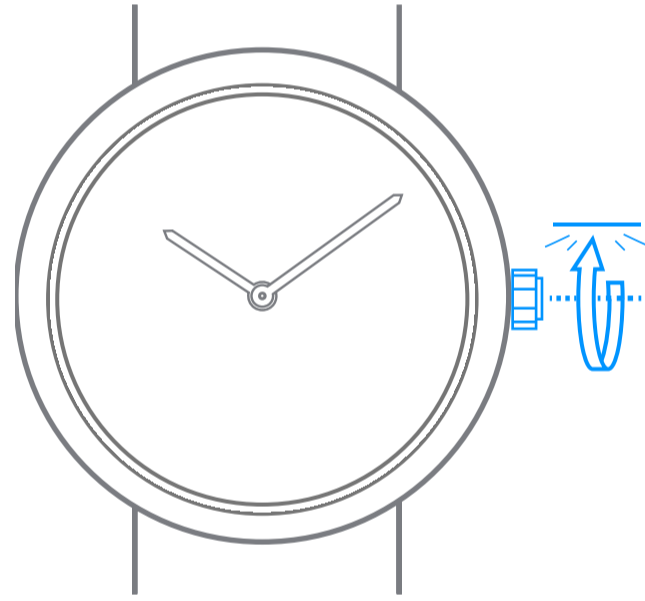

Van Cleef & Arpels

حركة ميكانيكية ذات تعبئة أوتوماتيكية

1. قراءة الوقت

10 : 10

2. تعبئة الساعة

72 ساعة
تشغيل ذاتي

3. ضبط الوقت

2.

08 : 20

1.

10 : 10

Van Cleef & Arpels

رسوم بيانية

00 ساعة
تشغيل ذاتي
احتياطي طاقة ساعتك.

انتظروا مرور 30 ثانية بين تعبئة الساعة وضبط التوقيت

تعبئة آلية من خلال حركة المعصم