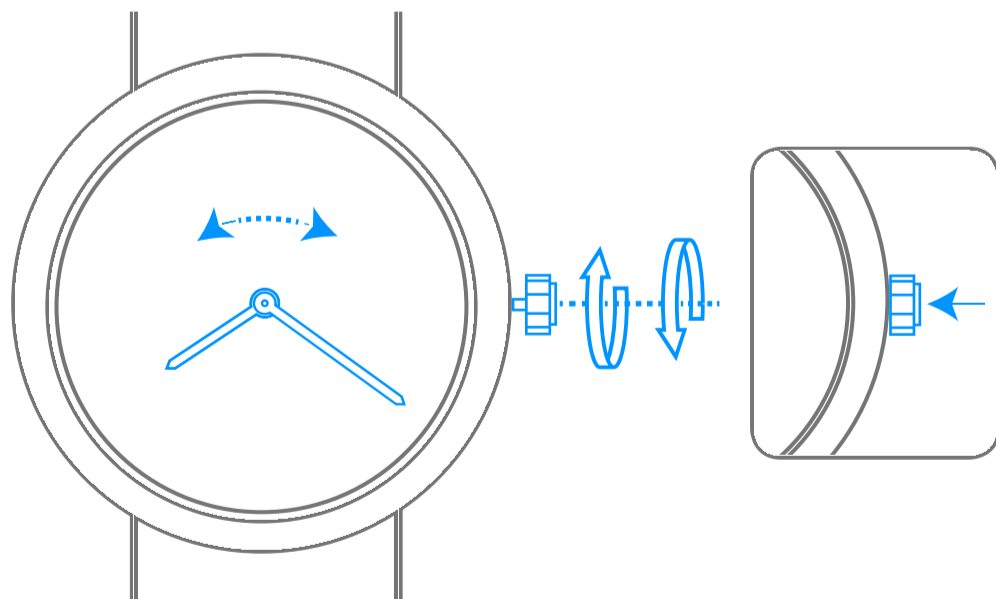

Van Cleef & Arpels

حركة ميكانيكية ذات تعبئة أوتوماتيكية

1. قراءة الوقت

10 : 10

2. تعبئة الساعة

72 ساعة
تشغيل ذاتي

3. ضبط الوقت

2.

08 : 20

1.

10 : 10

Van Cleef & Arpels

رسوم بيانية

00 ساعة
تشغيل ذاتي
احتياطي طاقة ساعتك.

انتظروا مرور 30 ثانية بين تعبئة الساعة وضبط التوقيت

تعبئة آلية من خلال حركة المعصم