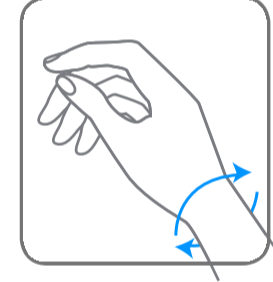

Van Cleef & Arpels

حركة ميكانيكية ذات تعبئة أوتوماتيكية

1. قراءة الوقت

10 : 10

2. تعبئة الساعة

72 ساعة
تشغيل ذاتي

3. ضبط الوقت

2.

08 : 20

1.

10 : 10

Van Cleef & Arpels

رسوم بيانية

00 ساعة
تشغيل ذاتي
احتياطي طاقة ساعتك.

انتظروا مرور 30 ثانية بين تعبئة الساعة وضبط التوقيت

تعبئة آلية من خلال حركة المعصم