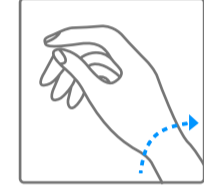

08 : 20

1.

10 : 10

Van Cleef & Arpels

رسوم بيانية

00 ساعة
تشغيل ذاتي
احتياطي طاقة ساعتك.

انتظروا مرور 30 ثانية بين تعبئة الساعة وضبط التوقيت

تعبئة آلية من خلال حركة المعصم