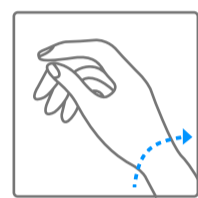

## Pictogramas

00H  
DE AUTONOMIA

A reserva de energia do seu relógio

Atenção: espere 30 segundos após o fim da animação para ajustar a hora

Corda automática a partir dos movimentos do pulso

Girar em sentido horário