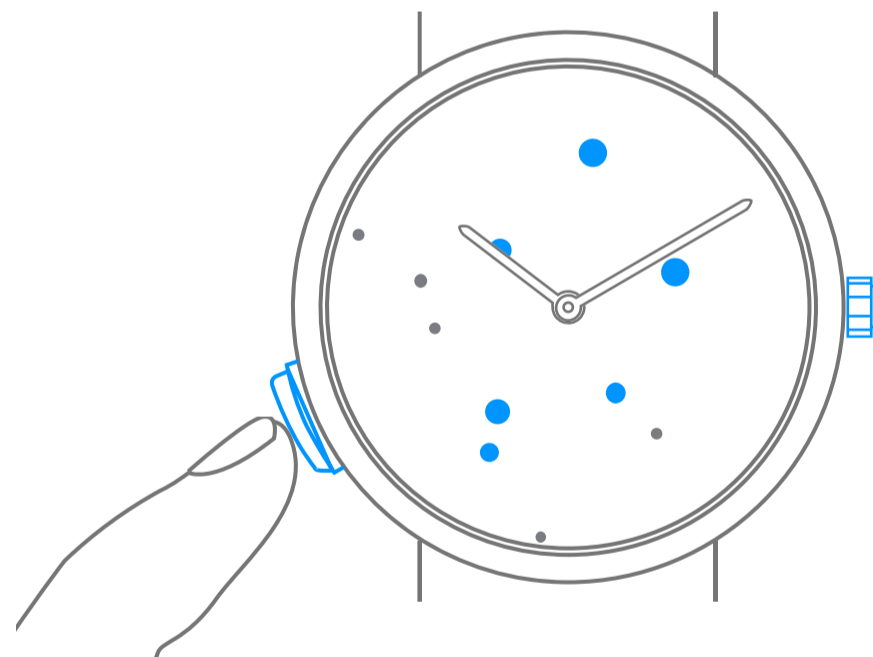

4. Acionar a animação iluminada