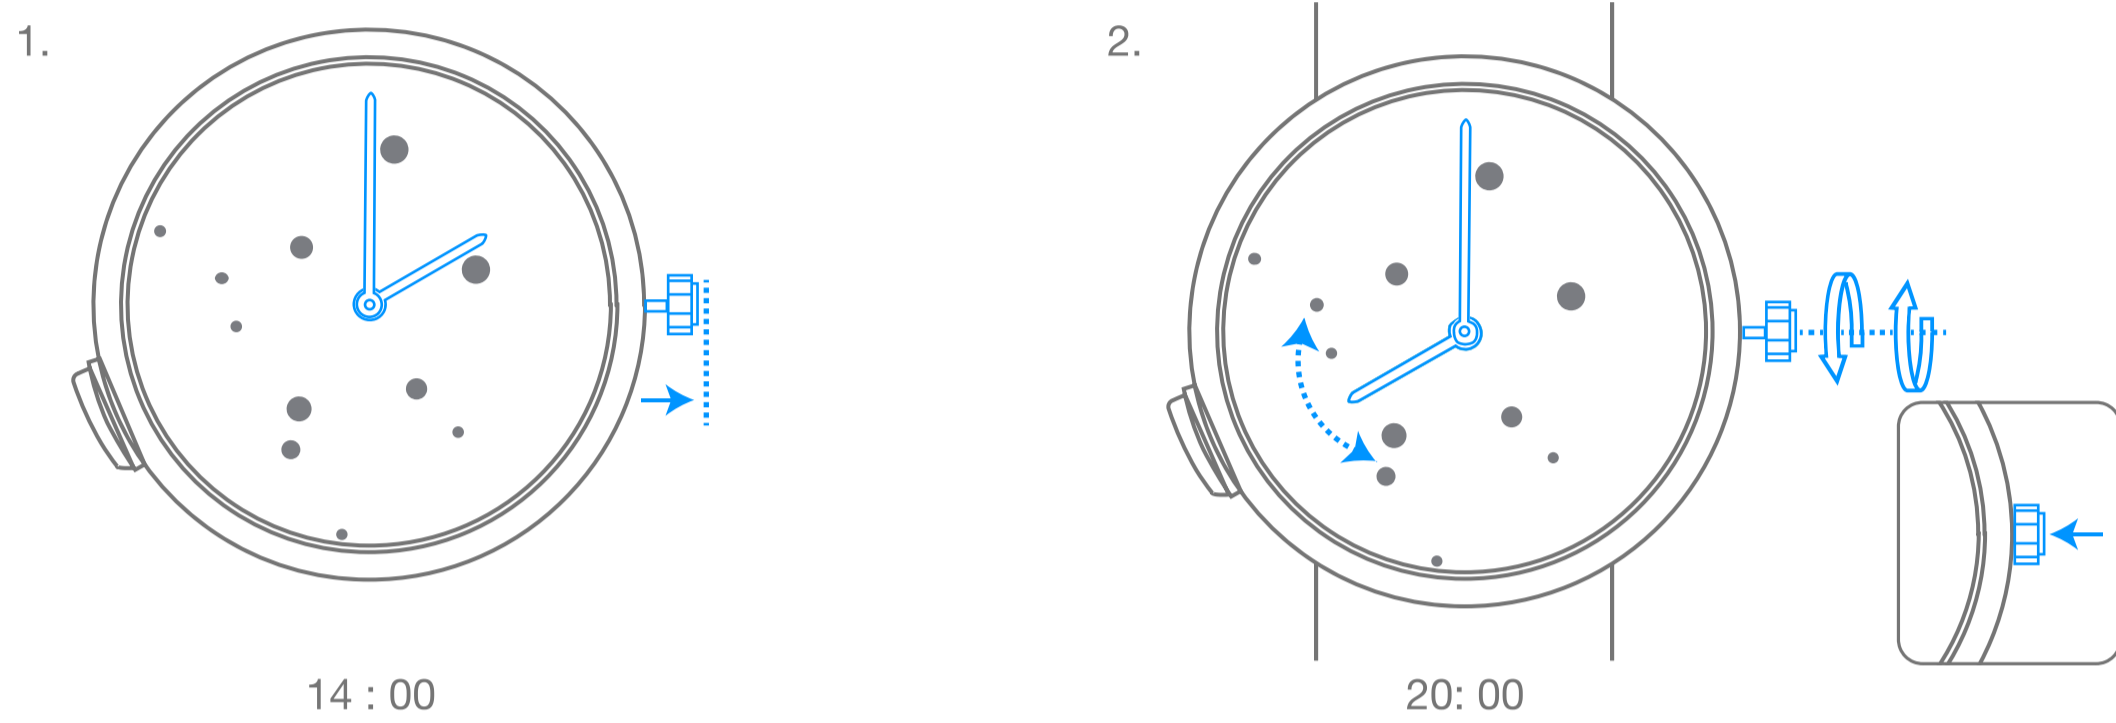

Van Cleef & Arpels

Duplo movimento retrógrado mecânico de corda automática com animação sob demanda

3. Ajuste da hora