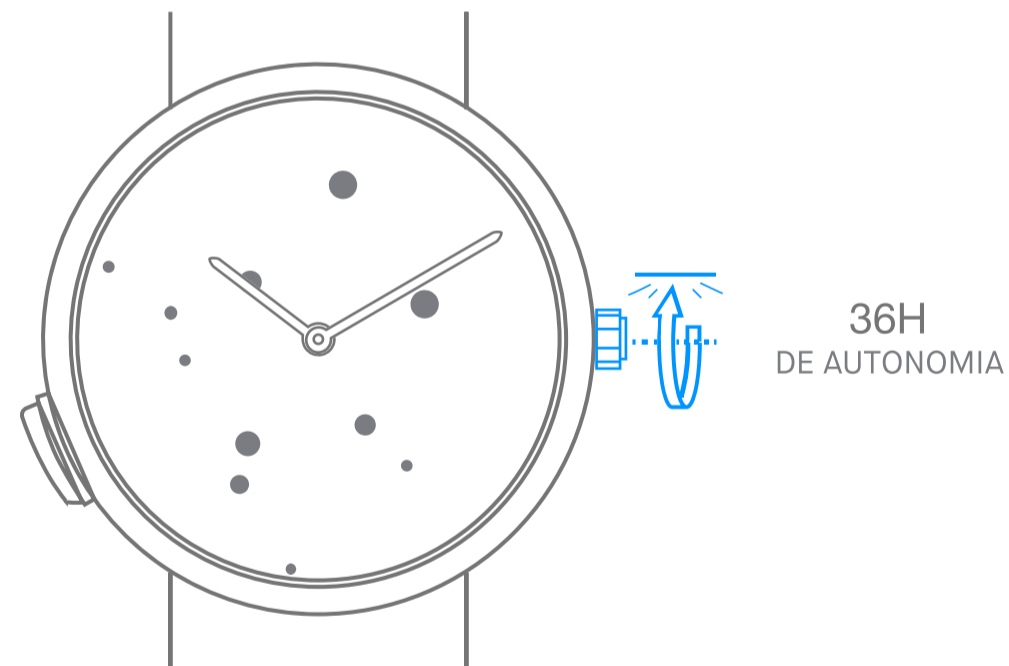

# Van Cleef & Arpels

Duplo movimento retrógrado mecânico de corda automática com animação sob demanda

I. Leitura da hora

---

2. Dar corda

---

## Duplo movimento retrógrado mecânico de corda automática com animação sob demanda