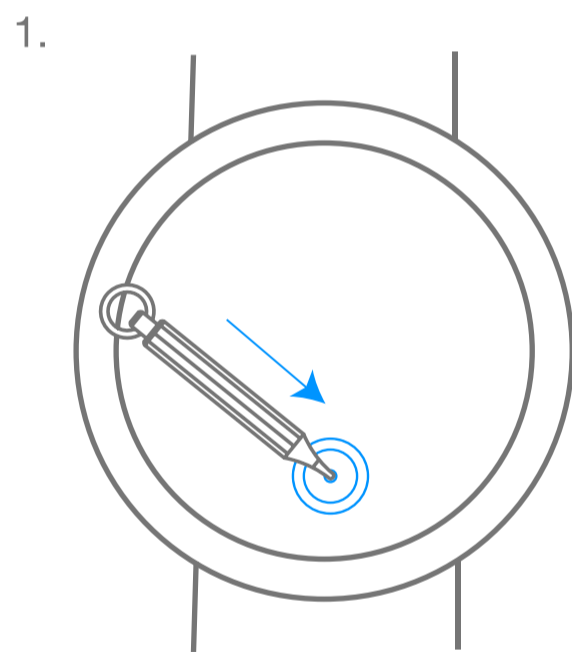

Van Cleef & Arpels

Mouvement quartz sans couronne

1. Lecture de l'heure

10 : 10

2. Mise à l'heure

08 : 20

Van Cleef & Arpels

Pictogrammes

AUTONOMIE DE
00 h

Réserve de marche de votre montre

Attention, attendre 30 secondes entre le remontage de la montre et la mise à l'heure

Remontage automatique grâce aux mouvements du poignet

Tourner dans le sens horaire

Tourner dans le sens anti-horaire

Tourner dans le sens horaire jusqu'à résistance

Tourner dans le sens anti-horaire jusqu'à résistance

HEURE LOCAL

Heure locale

2^{ME} FUSEAU HORAIRE

Heure du pays choisi

Son aigu