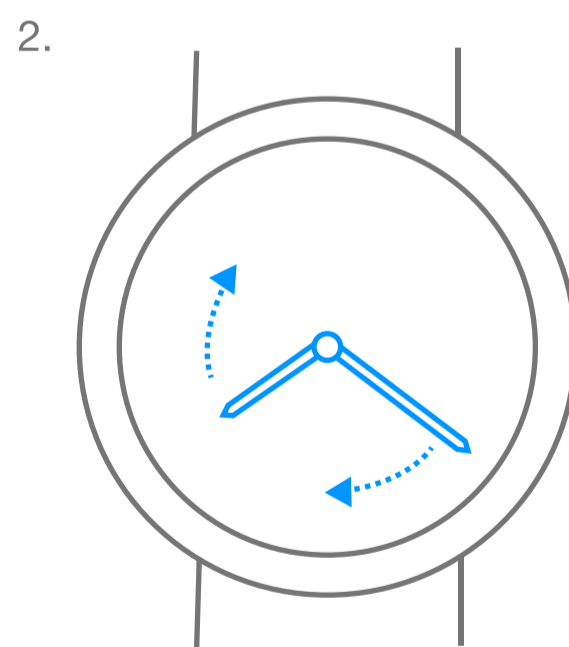

Van Cleef & Arpels

Mouvement quartz sans couronne

1. Lecture de l'heure

10 : 10

2. Mise à l'heure

08 : 20

Van Cleef & Arpels

Pictogrammes

AUTONOMIE DE
00 h

Réserve de marche de votre montre

Attention, attendre 30 secondes entre le remontage de la montre et la mise à l'heure

Remontage automatique grâce aux mouvements du poignet

Tourner dans le sens horaire

Tourner dans le sens anti-horaire

Tourner dans le sens horaire jusqu'à résistance

Tourner dans le sens anti-horaire jusqu'à résistance

HEURE LOCAL

Heure locale

2^{ME} FUSEAU HORAIRE

Heure du pays choisi

Son aigu