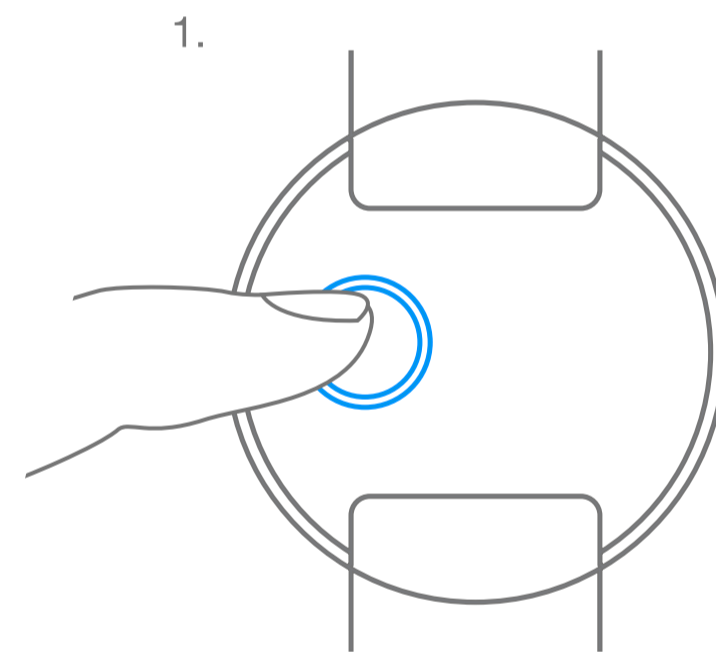

Van Cleef & Arpels

Mouvement quartz sans couronne

1. Lecture de l'heure

10 : 10

2. Mise à l'heure

08 : 20

Van Cleef & Arpels

Pictogrammes

AUTONOMIE DE
00 h

Réserve de marche de votre montre

Attention, attendre 30 secondes entre le remontage de la montre et la mise à l'heure

Remontage automatique grâce aux mouvements du poignet

Tourner dans le sens horaire