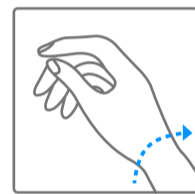

Van Cleef & Arpels

Mouvement quartz sans couronne

1. Lecture de l'heure

10 : 10

2. Mise à l'heure

08 : 20

Van Cleef & Arpels

Pictogrammes

AUTONOMIE DE
00 h

Réserve de marche de votre montre

Attention, attendre 30 secondes entre le remontage de la montre et la mise à l'heure

Remontage automatique grâce aux mouvements du poignet

Tourner dans le sens horaire