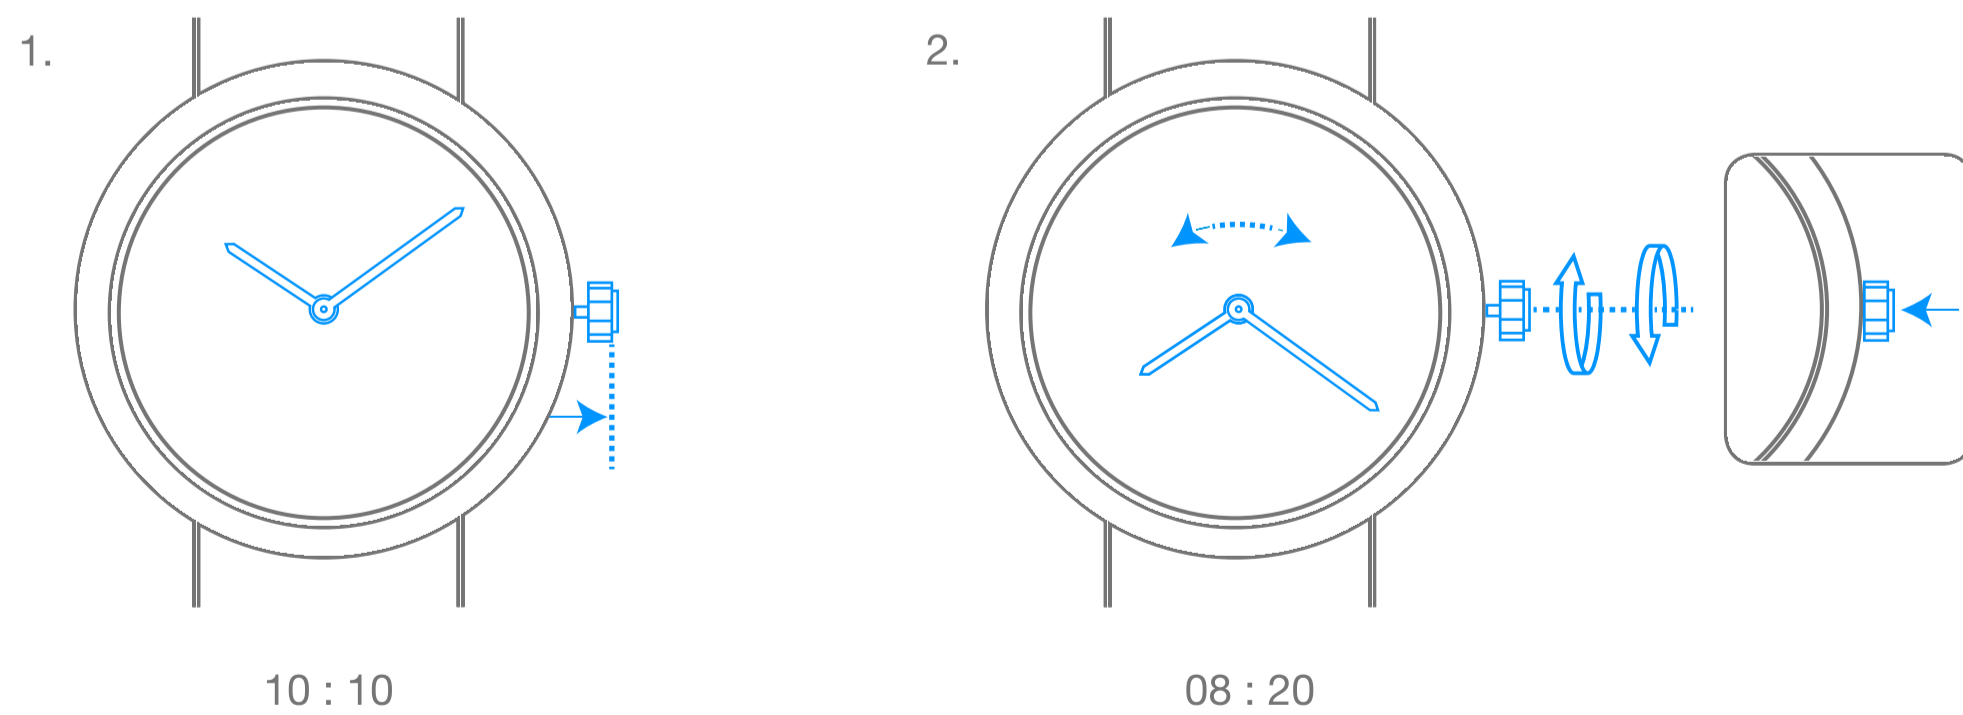

Van Cleef & Arpels

Mouvement mécanique à remontage manuel

1. Lecture de l'heure

10 : 10

2. Remontage de la montre

AUTONOMIE DE
60 H

3. Mise à l'heure

10 : 10

08 : 20

Van Cleef & Arpels

Pictogrammes

AUTONOMIE DE
00 h

Réserve de marche de votre montre

Attention, attendre 30 secondes entre le remontage de la montre et la mise à l'heure

Remontage automatique grâce aux mouvements du poignet

Tourner dans le sens horaire

Tourner dans le sens anti-horaire

Tourner dans le sens horaire jusqu'à résistance

Tourner dans le sens anti-horaire jusqu'à résistance

HEURE LOCAL

Heure locale

2nd FUSEAU HORAIRE