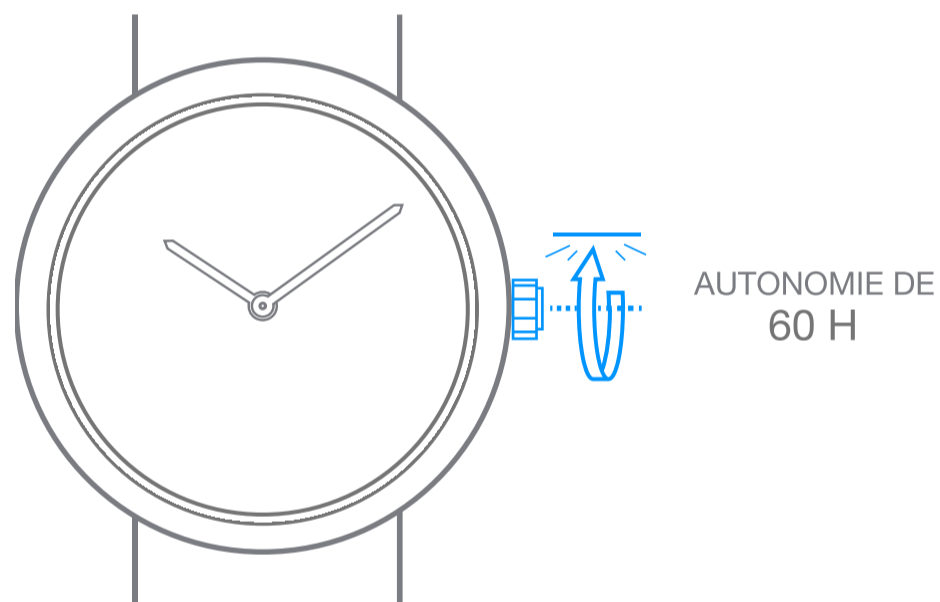

Van Cleef & Arpels

Mouvement mécanique à remontage manuel

1. Lecture de l'heure

10 : 10

2. Remontage de la montre

AUTONOMIE DE
60 H

3. Mise à l'heure

10 : 10

08 : 20

Van Cleef & Arpels

Pictogrammes

AUTONOMIE DE
00 h

Réserve de marche de votre montre

Attention, attendre 30 secondes entre le remontage de la montre et la mise à l'heure

Remontage automatique grâce aux mouvements du poignet