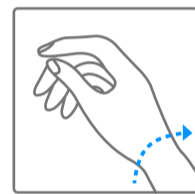

08 : 20

Van Cleef & Arpels

Pictogrammes

AUTONOMIE DE
00 h

Réserve de marche de votre montre

Attention, attendre 30 secondes entre le remontage de la montre et la mise à l'heure

Remontage automatique grâce aux mouvements du poignet