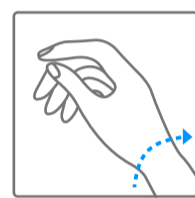

Van Cleef & Arpels

手巻き機械式 ムーブメント タイム オンデマンド付き、 ダブルレトログラードの時、分表示

1. 時刻を確認

2. 時計を巻く

Van Cleef & Arpels

手巻き機械式 ムーブメント タイム オンデマンド付き、 ダブルレトログラーードの時、分表示

3. 時刻を設定

Van Cleef & Arpels

ピクトグラム

00時間
パワーリザーブ

お使いの時計のパワーリザーブ

時刻合わせは、アニメーションの終了後 30秒以上
待ってから行ってください

手首の動きによる、時計の自動巻き上げ

時計回りに回転

反時計回りに回転

抵抗を感じるまで
時計回りに回転