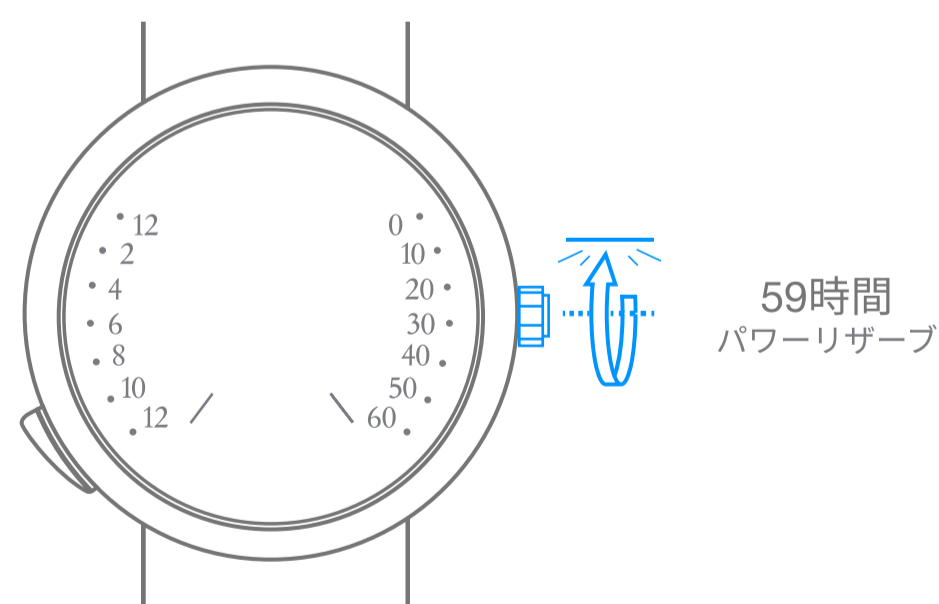

Van Cleef & Arpels

手巻き機械式 ムーブメント タイム オンデマンド付き、 ダブルレトログラードの時、分表示

1. 時刻を確認

2. 時計を巻く

Van Cleef & Arpels

手巻き機械式 ムーブメント タイム オンデマンド付き、 ダブルレトログラーードの時、分表示

3. 時刻を設定

Van Cleef & Arpels

ピクトグラム

00時間
パワーリザーブ

お使いの時計のパワーリザーブ

時刻合わせは、アニメーションの終了後 30秒以上
待ってから行ってください

手首の動きによる、時計の自動巻き上げ

時計回りに回転

反時計回りに回転

抵抗を感じるまで
時計回りに回転