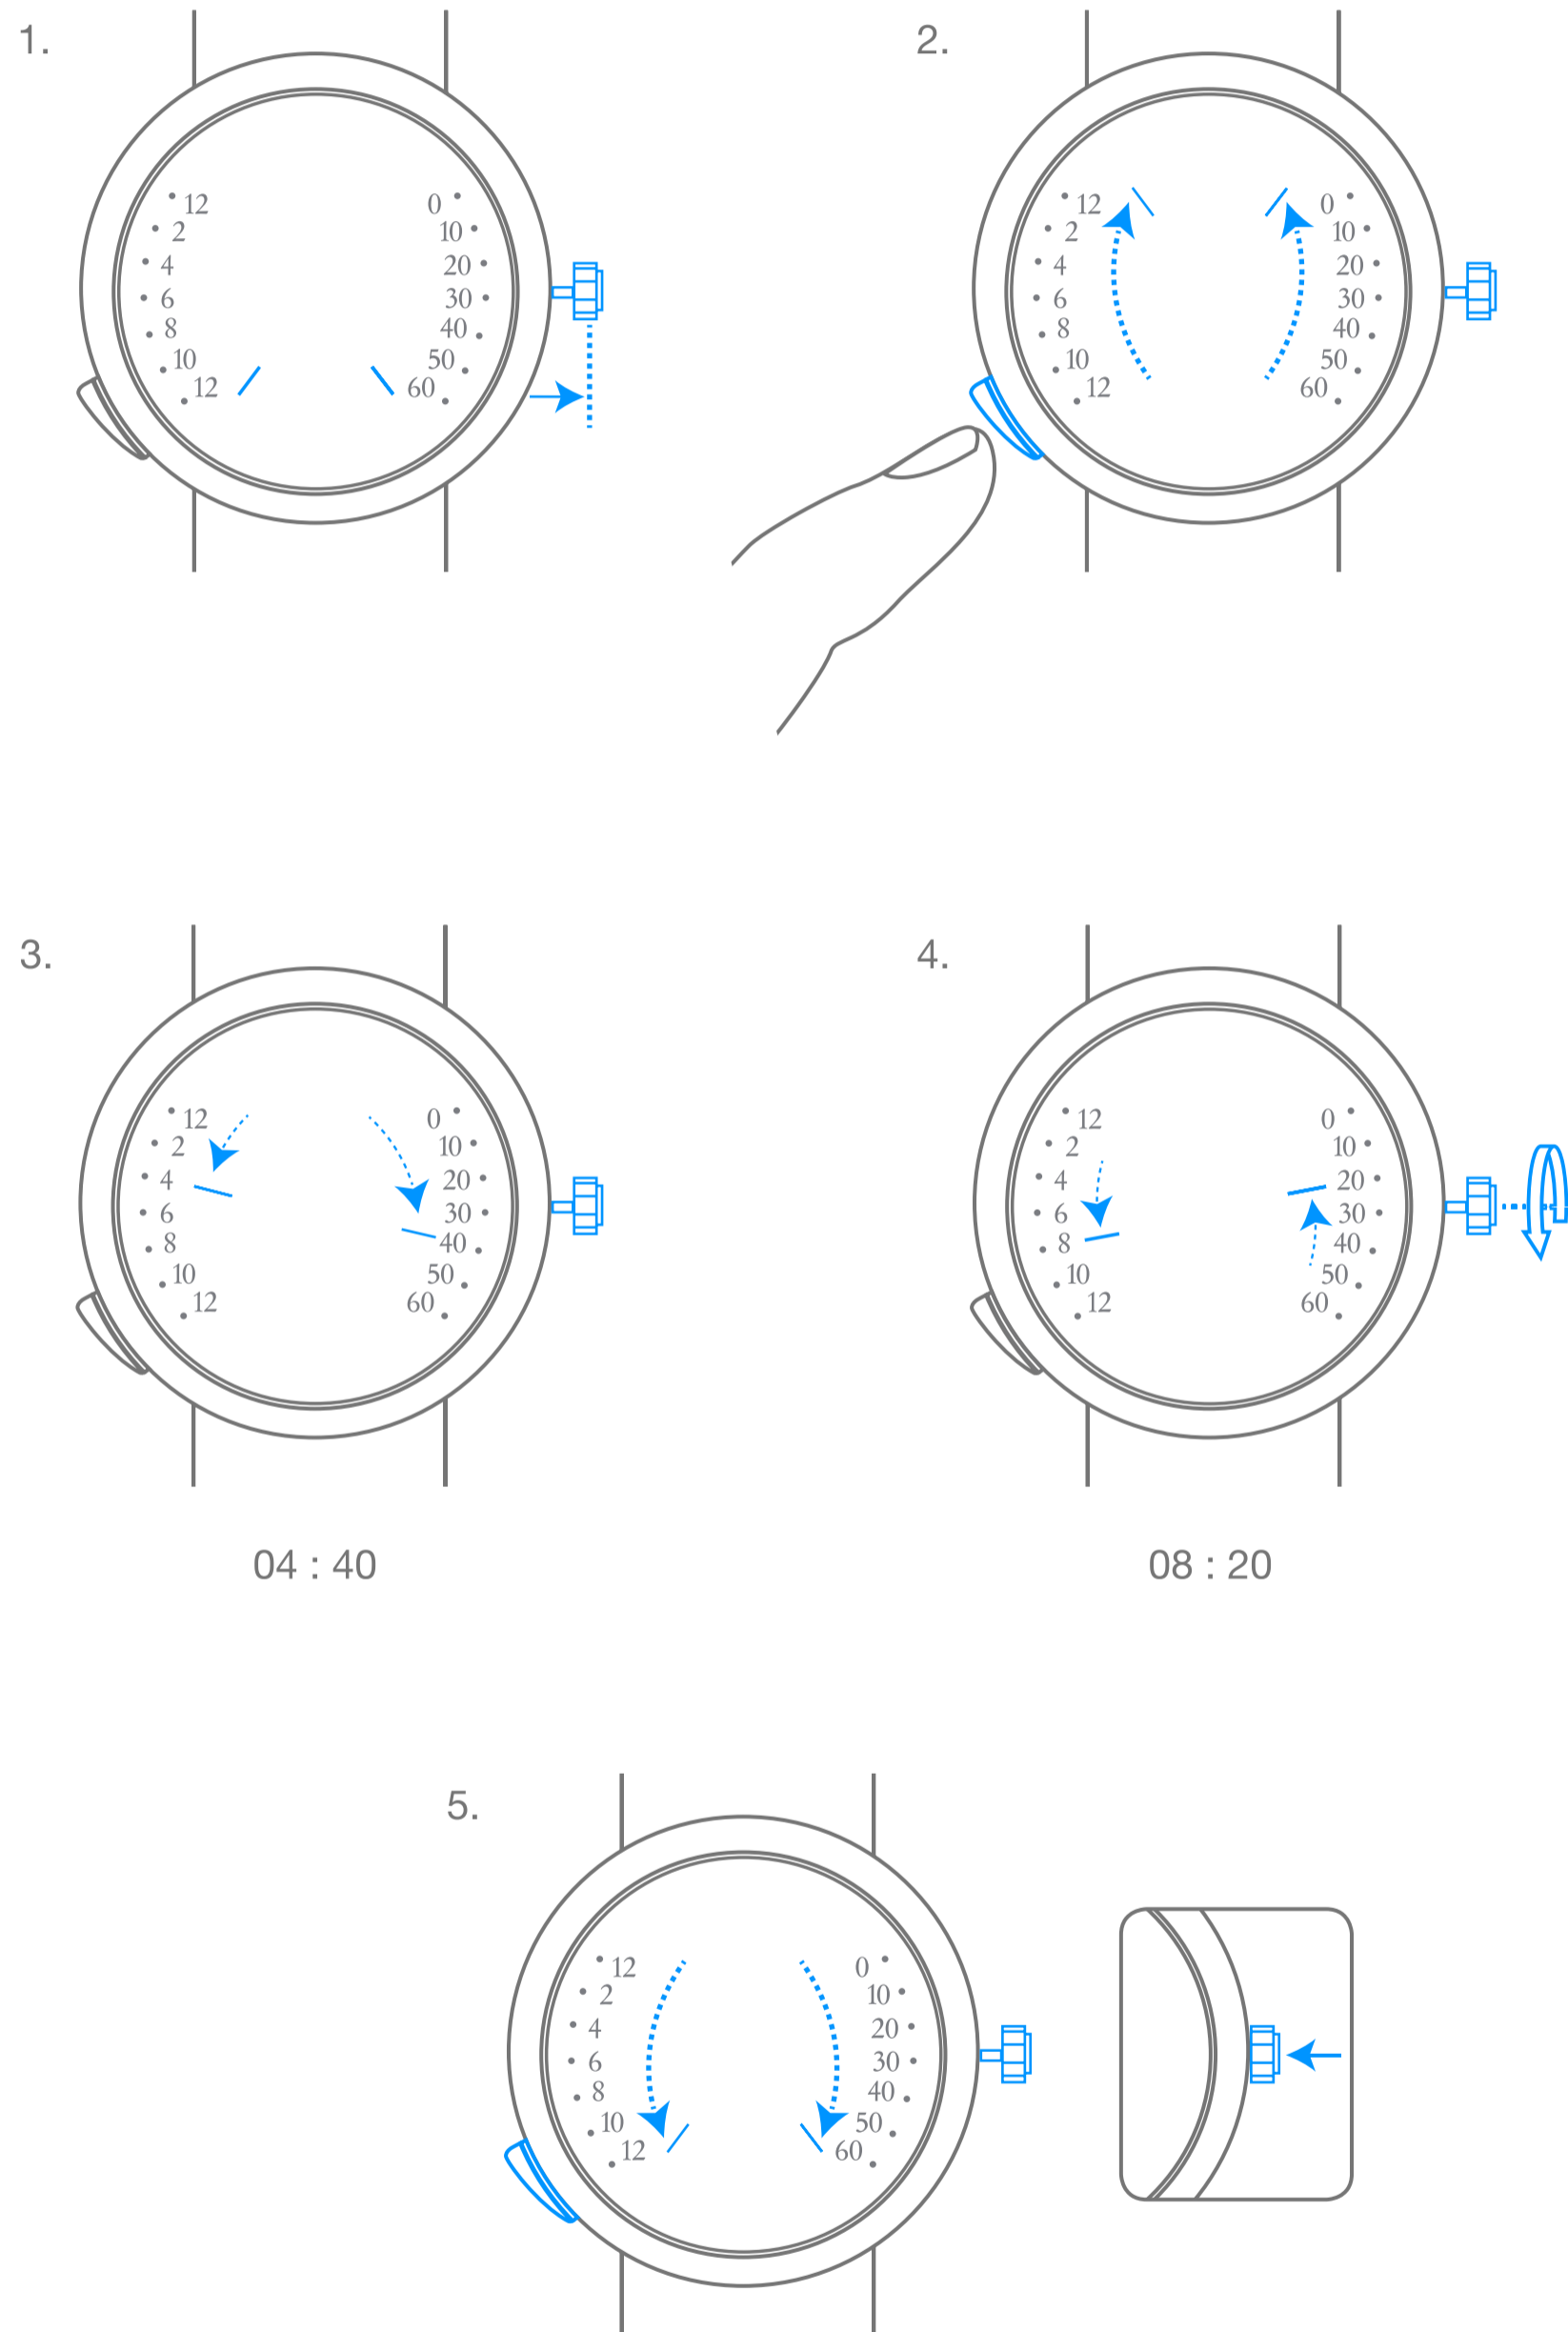

Van Cleef & Arpels

手巻き機械式 ムーブメント タイム オンデマンド付き、 ダブルレトログラードの時、分表示

1. 時刻を確認

2. 時計を巻く

Van Cleef & Arpels

手巻き機械式 ムーブメント タイム オンデマンド付き、 ダブルレトログラーードの時、分表示

3. 時刻を設定

Van Cleef & Arpels

ピクトグラム

00時間
パワーリザーブ

お使いの時計のパワーリザーブ

時刻合わせは、アニメーションの終了後 30秒以上
待ってから行ってください

手首の動きによる、時計の自動巻き上げ

時計回りに回転

反時計回りに回転

抵抗を感じるまで
時計回りに回転

抵抗を感じるまで
反時計回りに回転

ローカルタイム

ローカルタイム

セカンドタイムゾーン

選択した国の時間

高音

低音