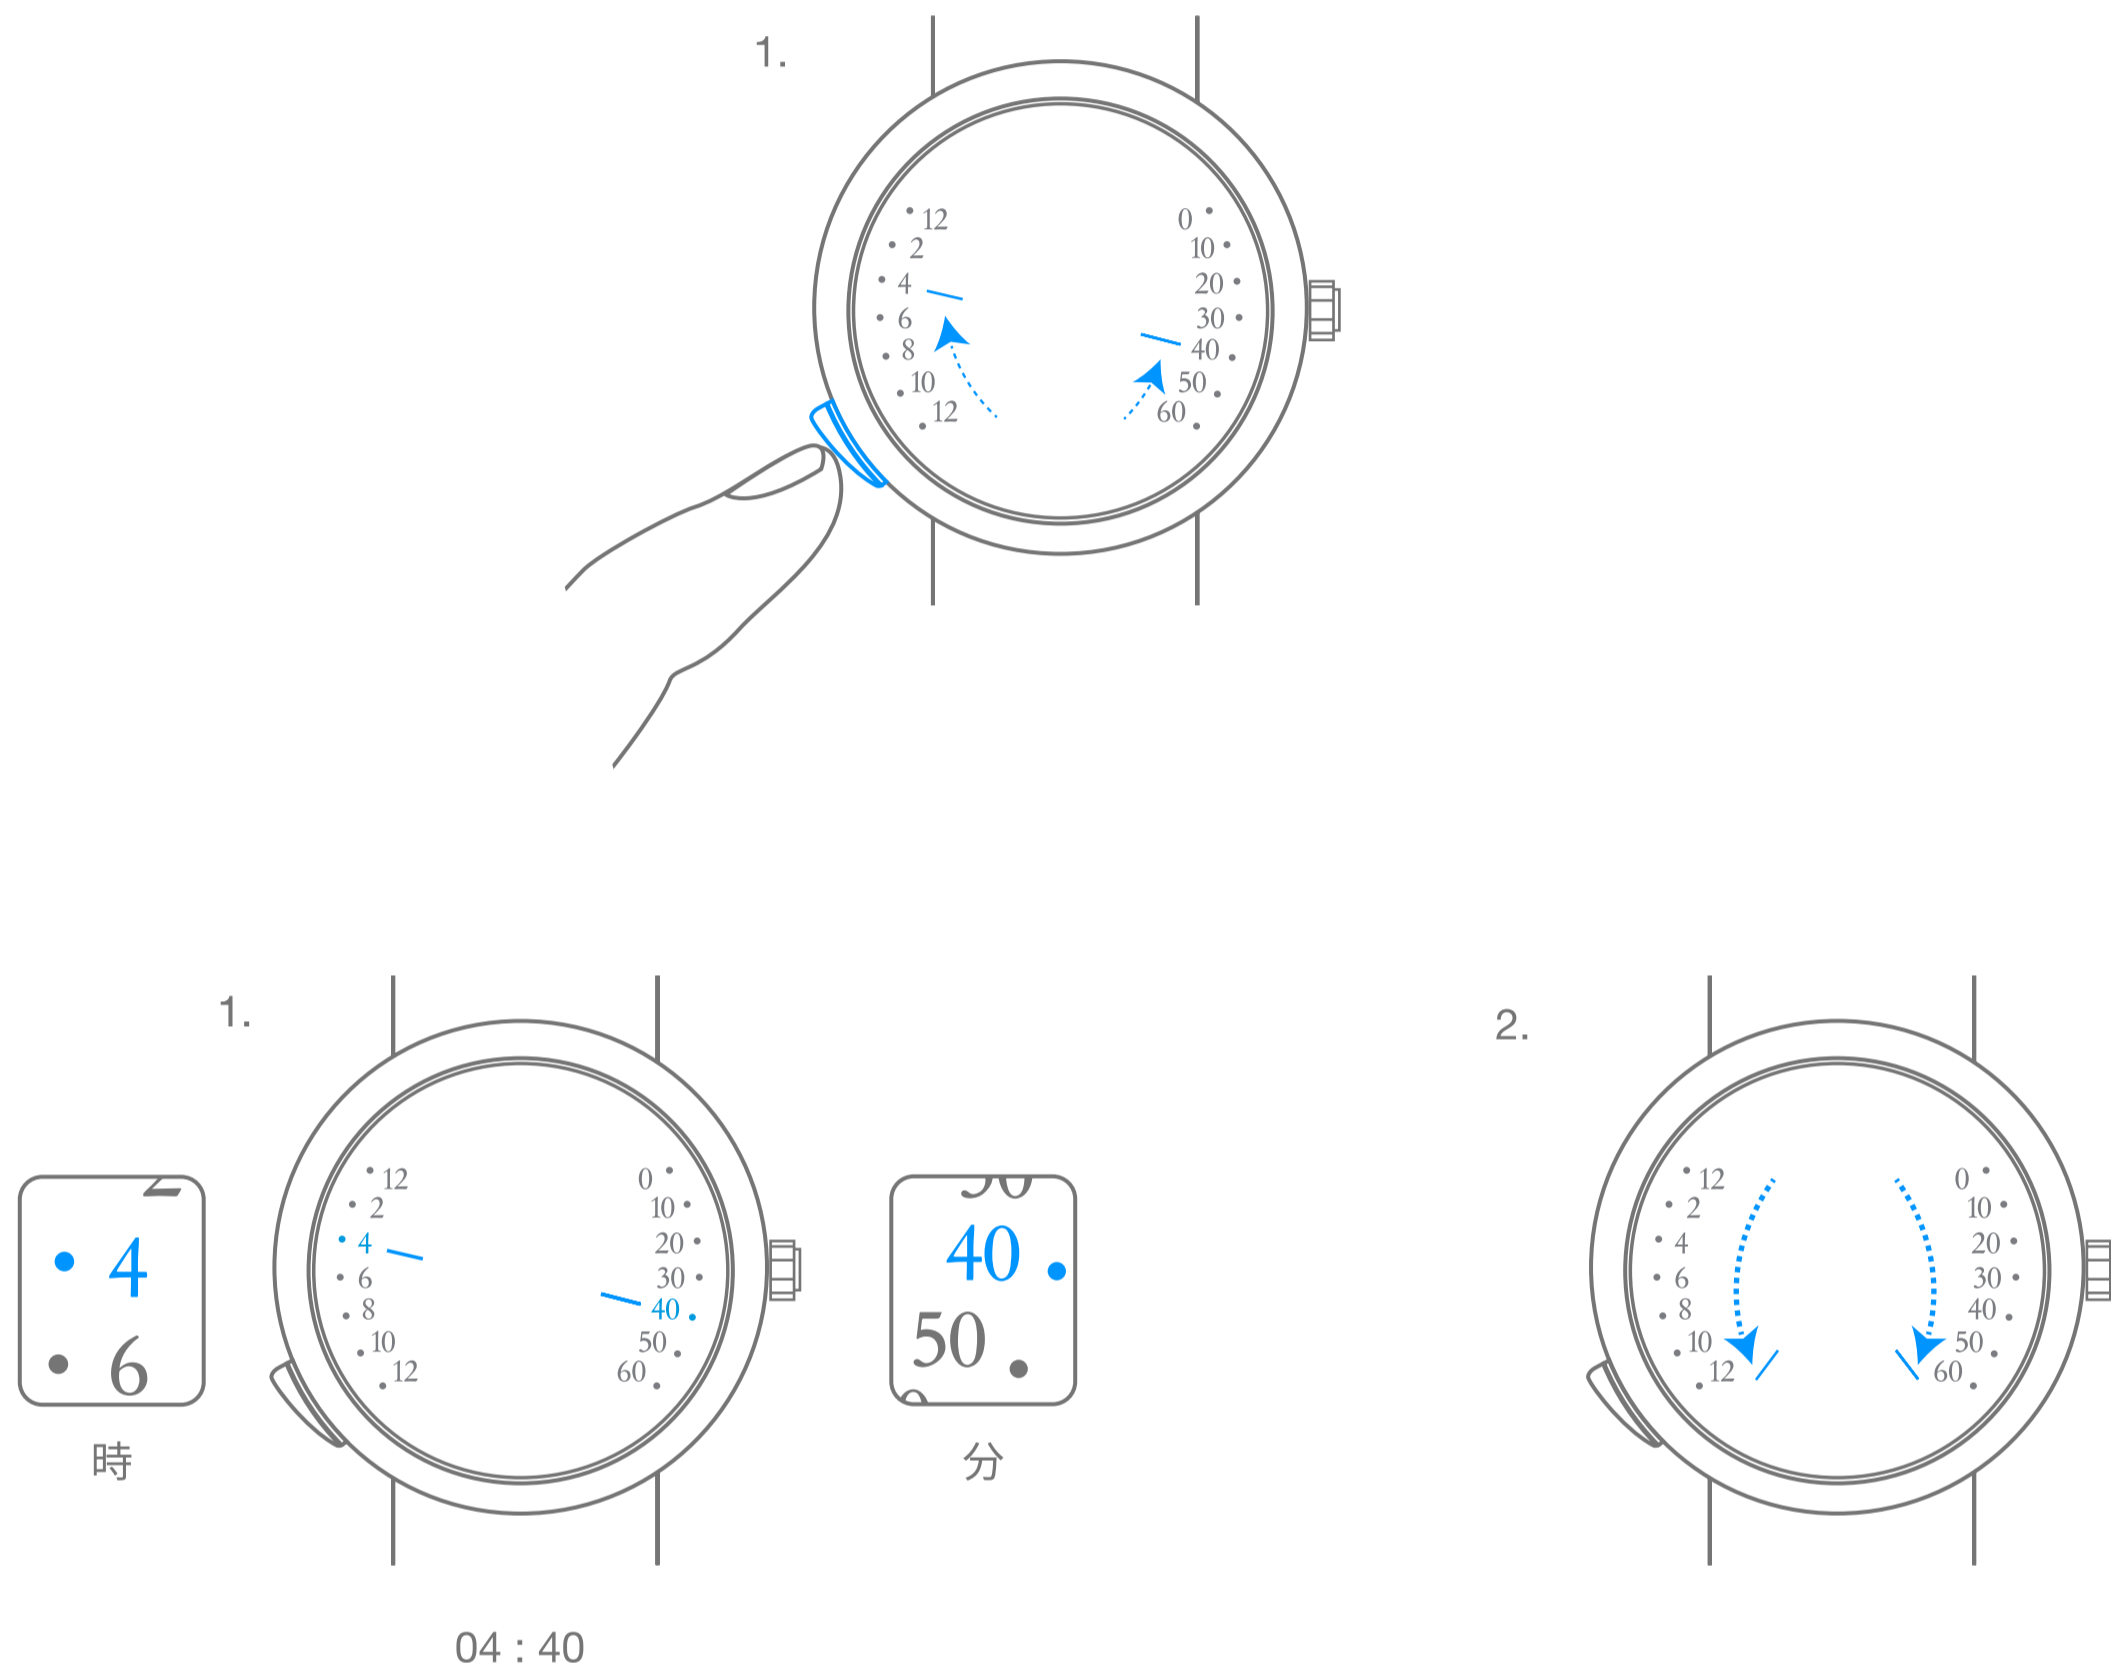

Van Cleef & Arpels

手巻き機械式 ムーブメント タイム オンデマンド付き、 ダブルレトログラードの時、分表示

1. 時刻を確認

2. 時計を巻く

Van Cleef & Arpels

手巻き機械式 ムーブメント タイム オンデマンド付き、 ダブルレトログラーードの時、分表示

3. 時刻を設定

Van Cleef & Arpels

ピクトグラム

00時間
パワーリザーブ

お使いの時計のパワーリザーブ

時刻合わせは、アニメーションの終了後 30秒以上
待ってから行ってください

手首の動きによる、時計の自動巻き上げ

時計回りに回転

反時計回りに回転

抵抗を感じるまで
時計回りに回転

抵抗を感じるまで
反時計回りに回転

ローカルタイム

ローカルタイム

セカンドタイムゾーン

選択した国の時間

高音

低音