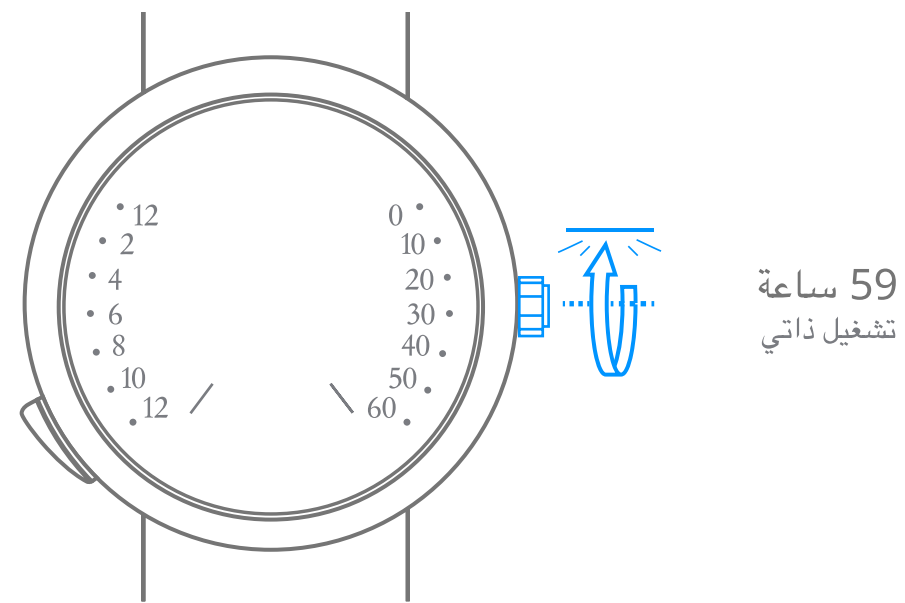

Van Cleef & Arpels

حركة ميكانيكية ذات تعبئة يدوية مجهزة بمؤشر للوقت عند الطلب، ومؤشر للساعات والدقائق بحركة مزدوجة وارتجاعية

1. قراءة الوقت

2. تعبئة الساعة

Van Cleef & Arpels

حركة ميكانيكية ذات تعبئة يدوية مجهزة بمؤشر للوقت عند الطلب، ومؤشر للساعات والدقائق بحركة مزدوجة وارتجاعية

3. ضبط الوقت

Van Cleef & Arpels

رسوم بيانية

00 ساعة
تشغيل ذاتي
احتياطي طاقة ساعتك.

انتظروا مرور 30 ثانية بين تعبئة الساعة وضبط التوقيت

تعبئة آلية من خلال حركة المعصم

دوران عكس اتجاه عقارب الساعة

دوران باتجاه عقارب الساعة