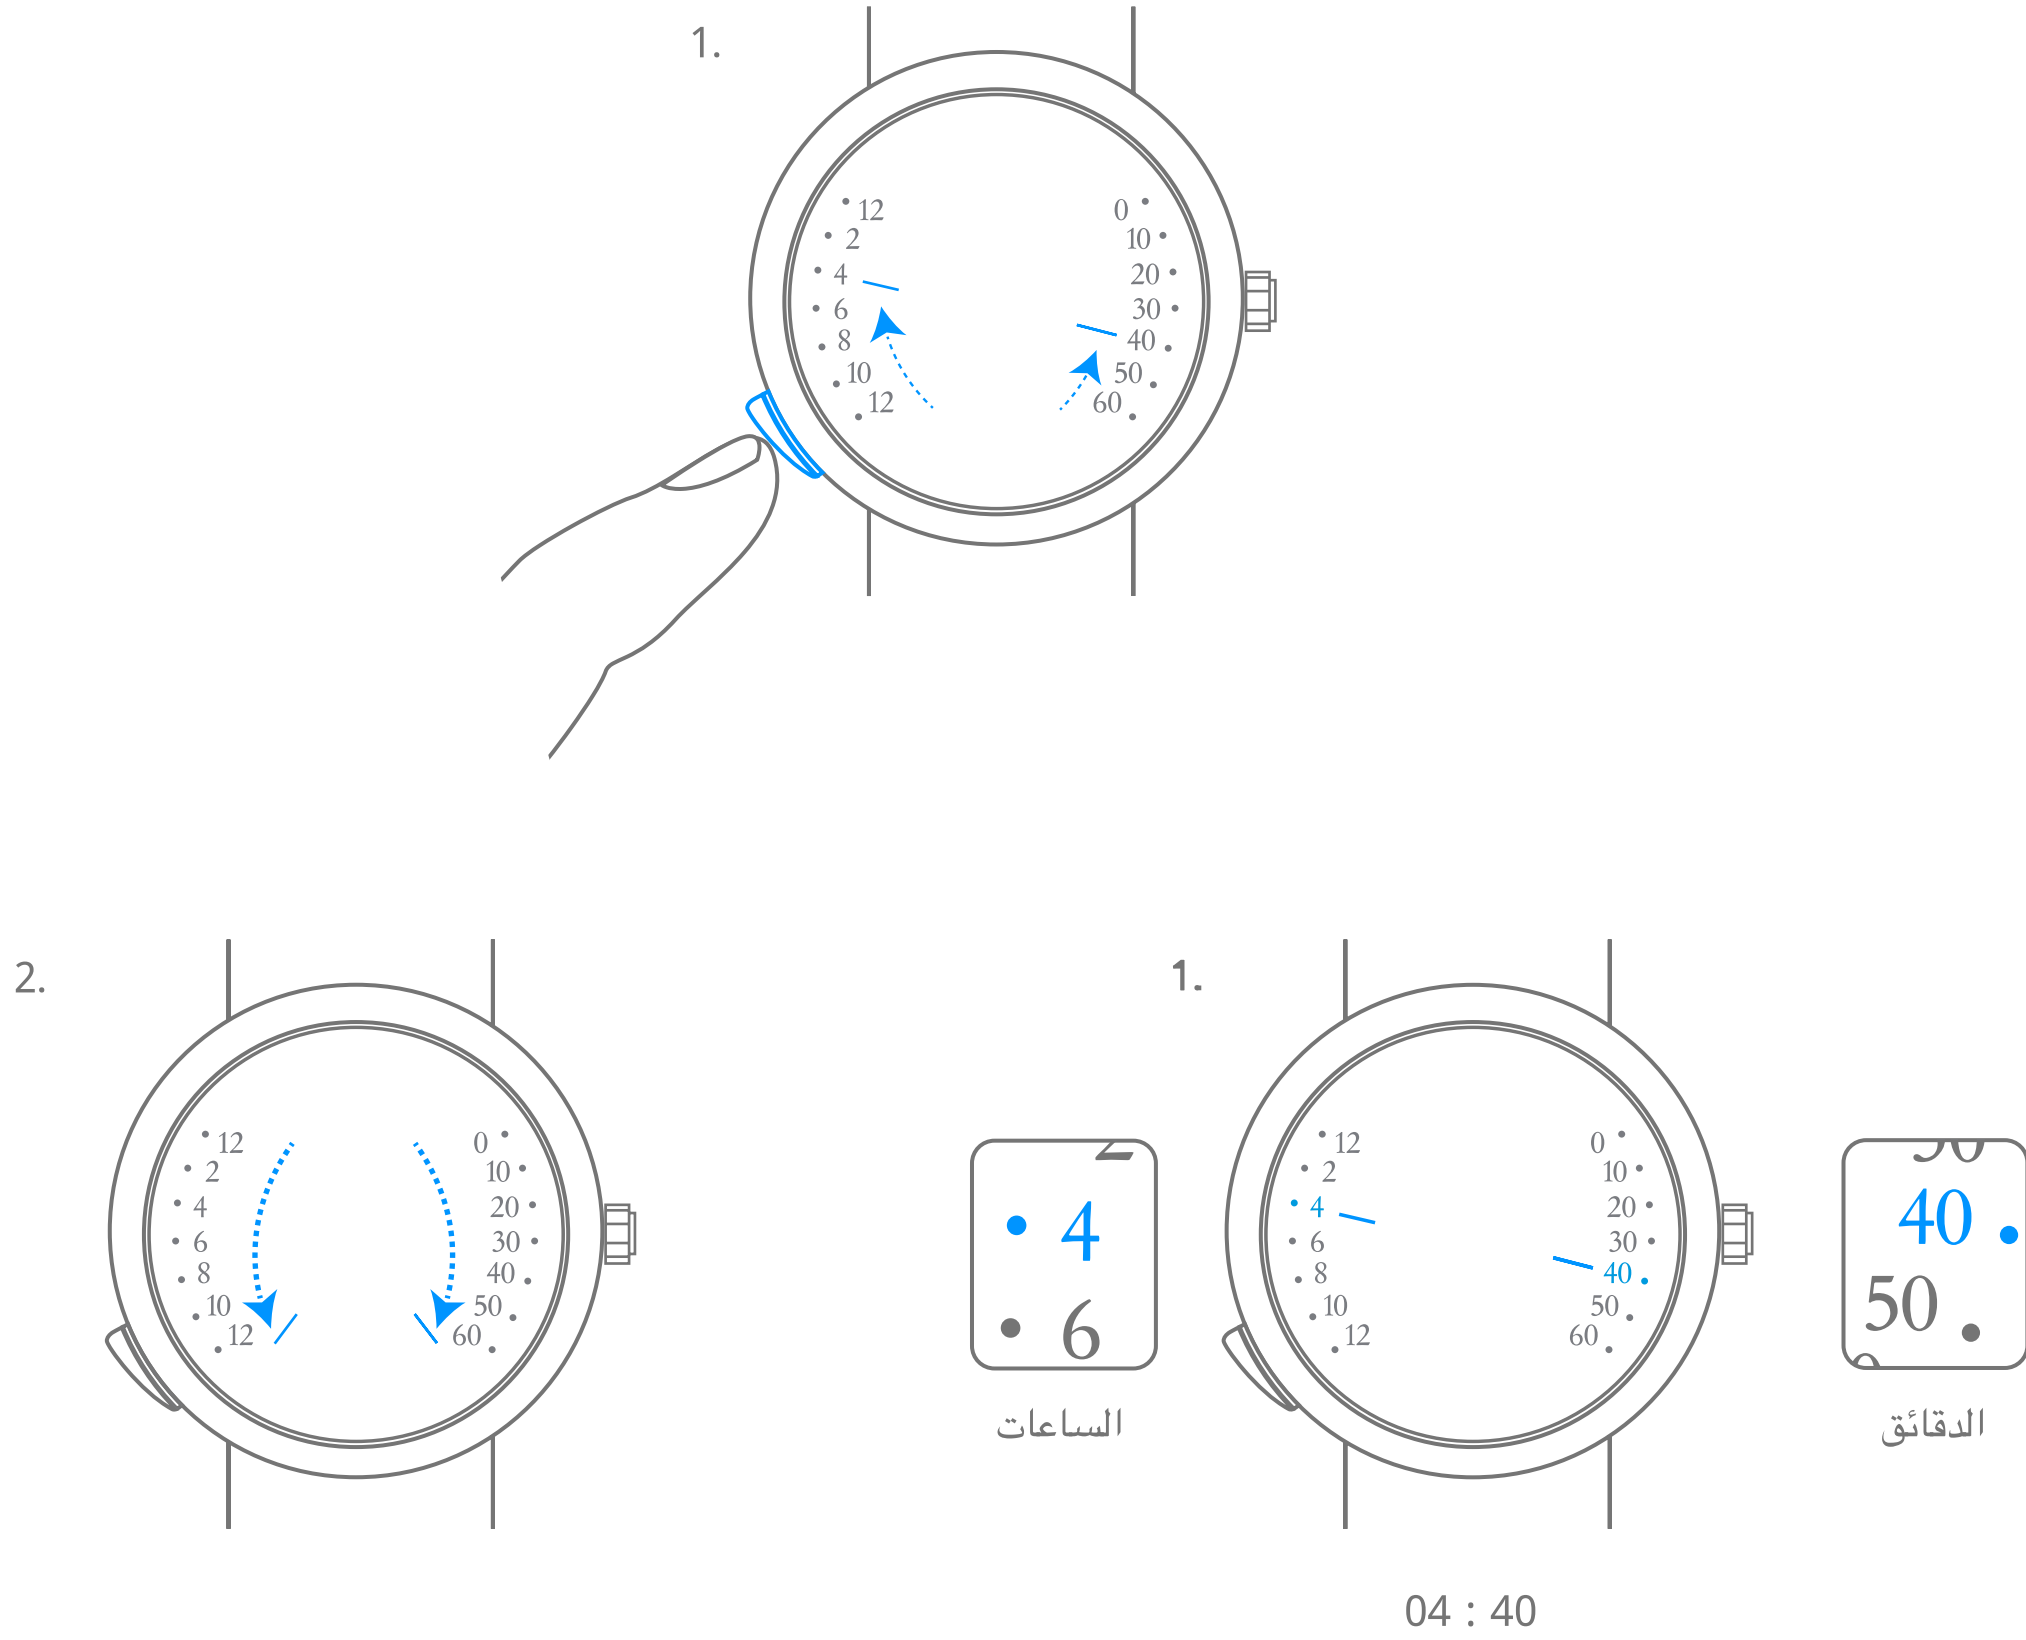

Van Cleef & Arpels

حركة ميكانيكية ذات تعبئة يدوية مجهزة بمؤشر للوقت عند الطلب، ومؤشر للساعات والدقائق بحركة مزدوجة وارتجاعية

1. قراءة الوقت

2. تعبئة الساعة

Van Cleef & Arpels

حركة ميكانيكية ذات تعبئة يدوية مجهزة بمؤشر للوقت عند الطلب، ومؤشر للساعات والدقائق بحركة مزدوجة وارتجاعية

3. ضبط الوقت

Van Cleef & Arpels

رسوم بيانية

00 ساعة
تشغيل ذاتي
احتياطي طاقة ساعتك.

انتظروا مرور 30 ثانية بين تعبئة الساعة وضبط التوقيت

تعبئة آلية من خلال حركة المعصم

دوران عكس اتجاه عقارب الساعة

دوران باتجاه عقارب الساعة

دوران عكس اتجاه عقارب
الساعة حتى الإحساس
بالمقاومة

دوران باتجاه عقارب الساعة
حتى الإحساس بالمقاومة

التوقيت في البلد المختار

التوقيت المحلي

صوت ضعيف

صوت قوي