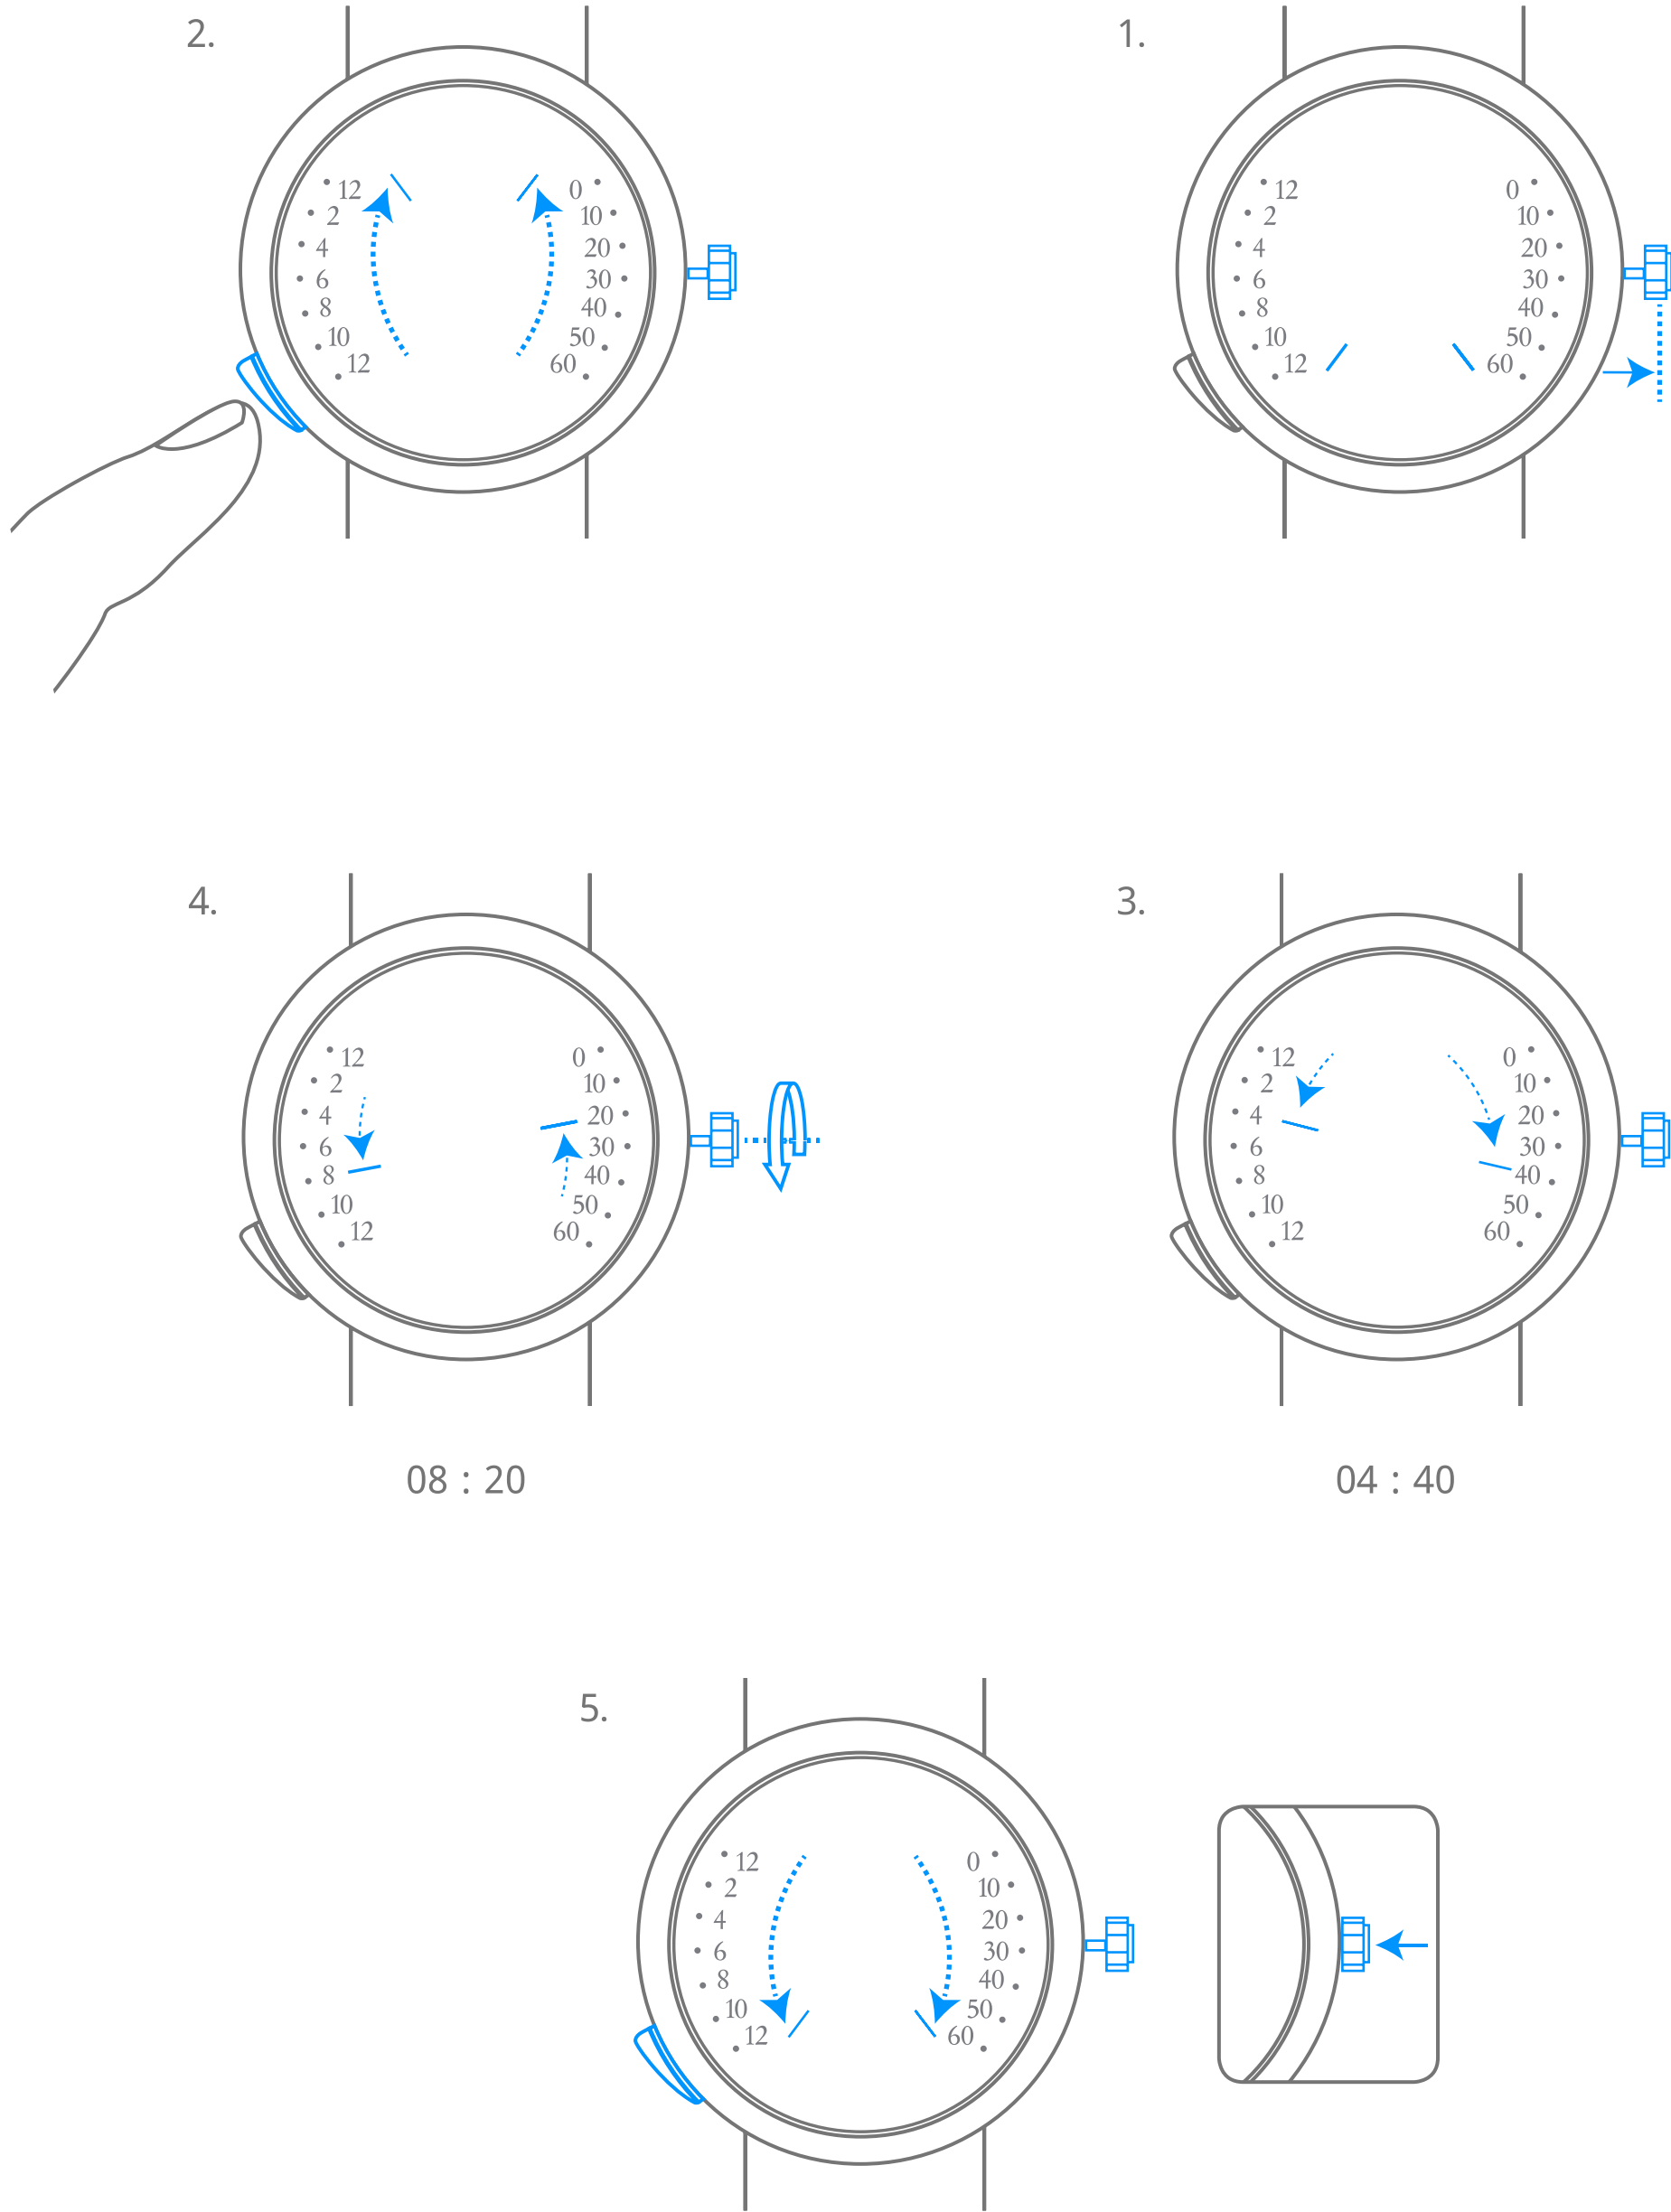

Van Cleef & Arpels

حركة ميكانيكية ذات تعبئة يدوية مجهزة بمؤشر للوقت عند الطلب، ومؤشر للساعات والدقائق بحركة مزدوجة وارتجاعية

1. قراءة الوقت

2. تعبئة الساعة

Van Cleef & Arpels

حركة ميكانيكية ذات تعبئة يدوية مجهزة بمؤشر للوقت عند الطلب، ومؤشر للساعات والدقائق بحركة مزدوجة وارتجاعية

3. ضبط الوقت

Van Cleef & Arpels

رسوم بيانية

00 ساعة
تشغيل ذاتي
احتياطي طاقة ساعتك.

انتظروا مرور 30 ثانية بين تعبئة الساعة وضبط التوقيت

تعبئة آلية من خلال حركة المعصم

دوران عكس اتجاه عقارب الساعة

دوران باتجاه عقارب الساعة