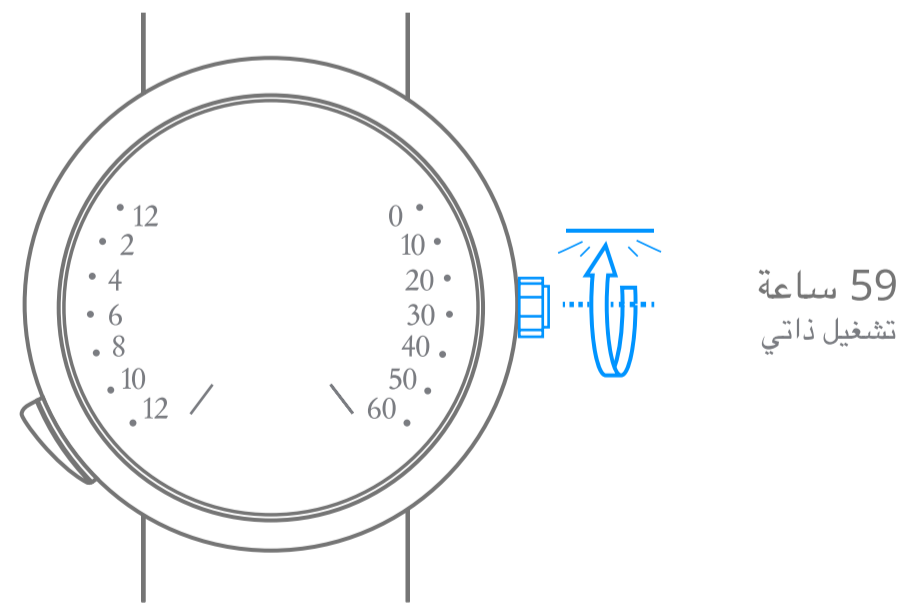

Van Cleef & Arpels

حركة ميكانيكية ذات تعبئة يدوية مجهزة بمؤشر للوقت عند الطلب، ومؤشر للساعات والدقائق بحركة مزدوجة وارتجاعية

1. قراءة الوقت

2. تعبئة الساعة

Van Cleef & Arpels

حركة ميكانيكية ذات تعبئة يدوية مجهزة بمؤشر للوقت عند الطلب، ومؤشر للساعات والدقائق بحركة مزدوجة وارتجاعية

3. ضبط الوقت

Van Cleef & Arpels

رسوم بيانية

00 ساعة
تشغيل ذاتي
احتياطي طاقة ساعتك.

انتظروا مرور 30 ثانية بين تعبئة الساعة وضبط التوقيت

تعبئة آلية من خلال حركة المعصم

دوران عكس اتجاه عقارب الساعة

دوران باتجاه عقارب الساعة