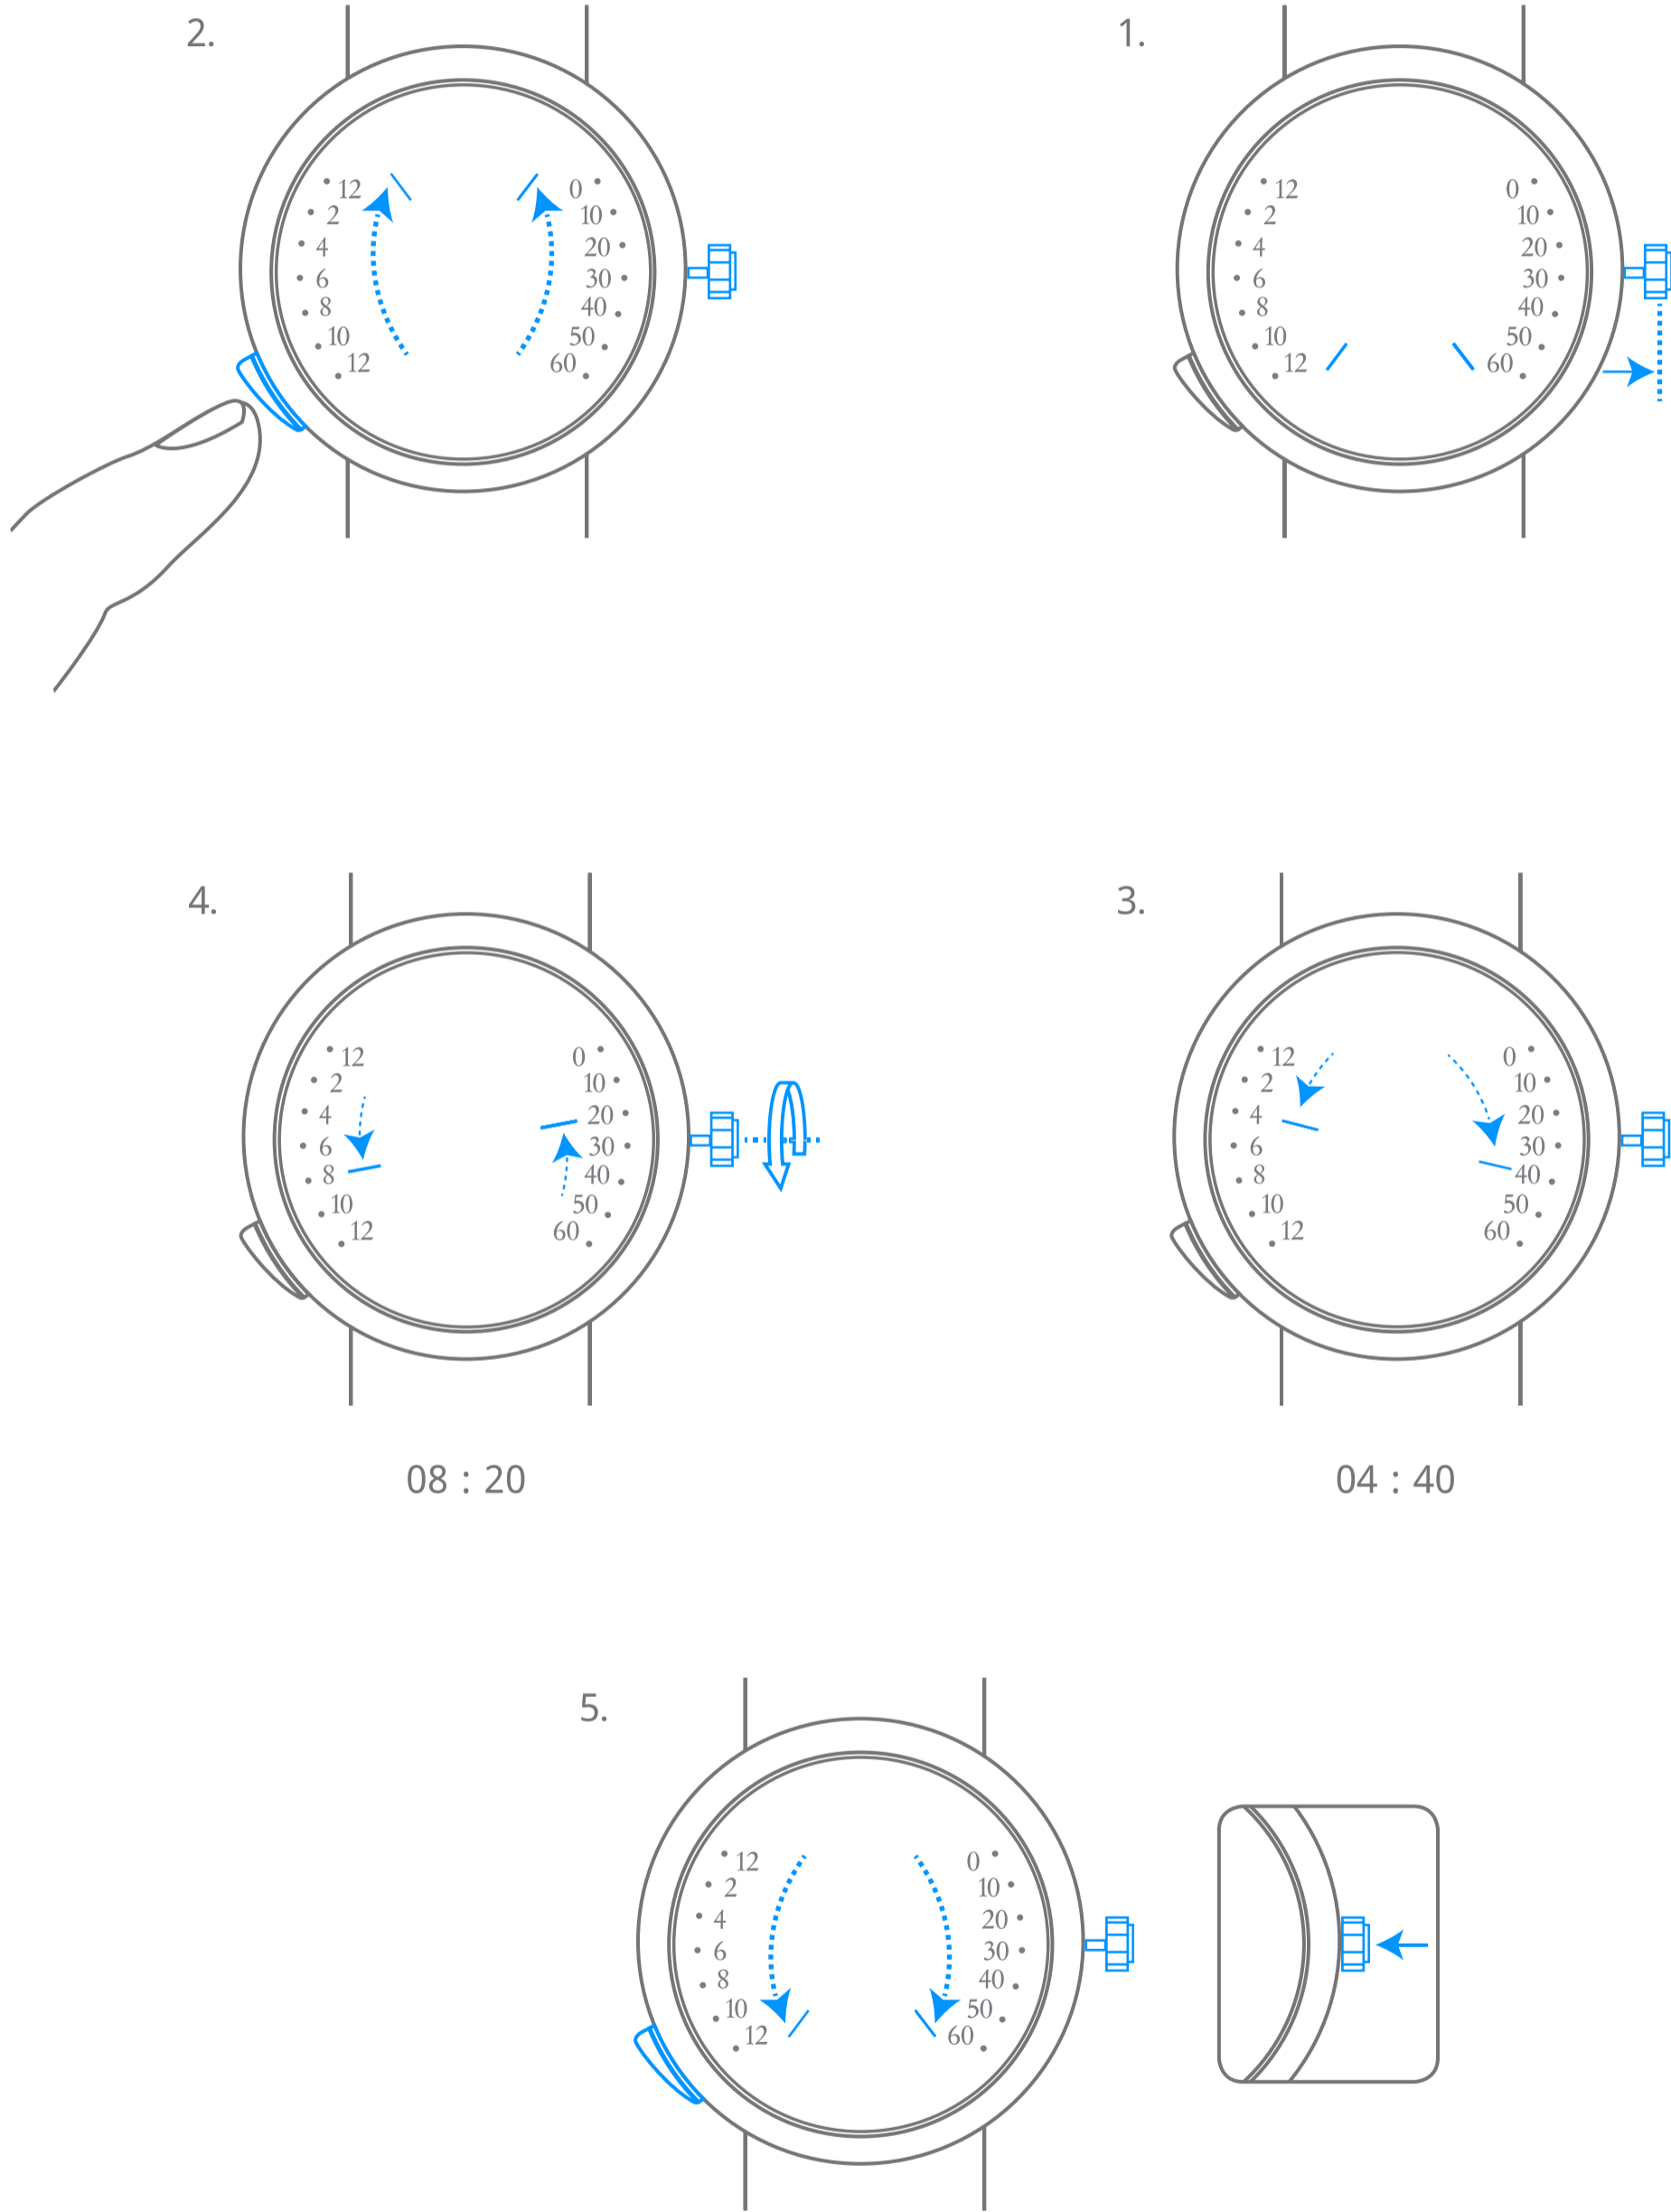

Van Cleef & Arpels

حركة ميكانيكية ذات تعبئة يدوية مجهزة بمؤشر للوقت عند الطلب، ومؤشر للساعات والدقائق بحركة مزدوجة وارتجاعية

1. قراءة الوقت

2. تعبئة الساعة

Van Cleef & Arpels

حركة ميكانيكية ذات تعبئة يدوية مجهزة بمؤشر للوقت عند الطلب، ومؤشر للساعات والدقائق بحركة مزدوجة وارتجاعية

3. ضبط الوقت

Van Cleef & Arpels

رسوم بيانية

00 ساعة
تشغيل ذاتي
احتياطي طاقة ساعتك.

انتظروا مرور 30 ثانية بين تعبئة الساعة وضبط التوقيت

تعبئة آلية من خلال حركة المعصم

دوران عكس اتجاه عقارب الساعة

دوران باتجاه عقارب الساعة

دوران عكس اتجاه عقارب الساعة
الساعة حتى الإحساس
بالمقاومة

دوران باتجاه عقارب الساعة
حتى الإحساس بالمقاومة

التوقيت في البلد المختار

التوقيت المحلي

صوت ضعيف

صوت قوي