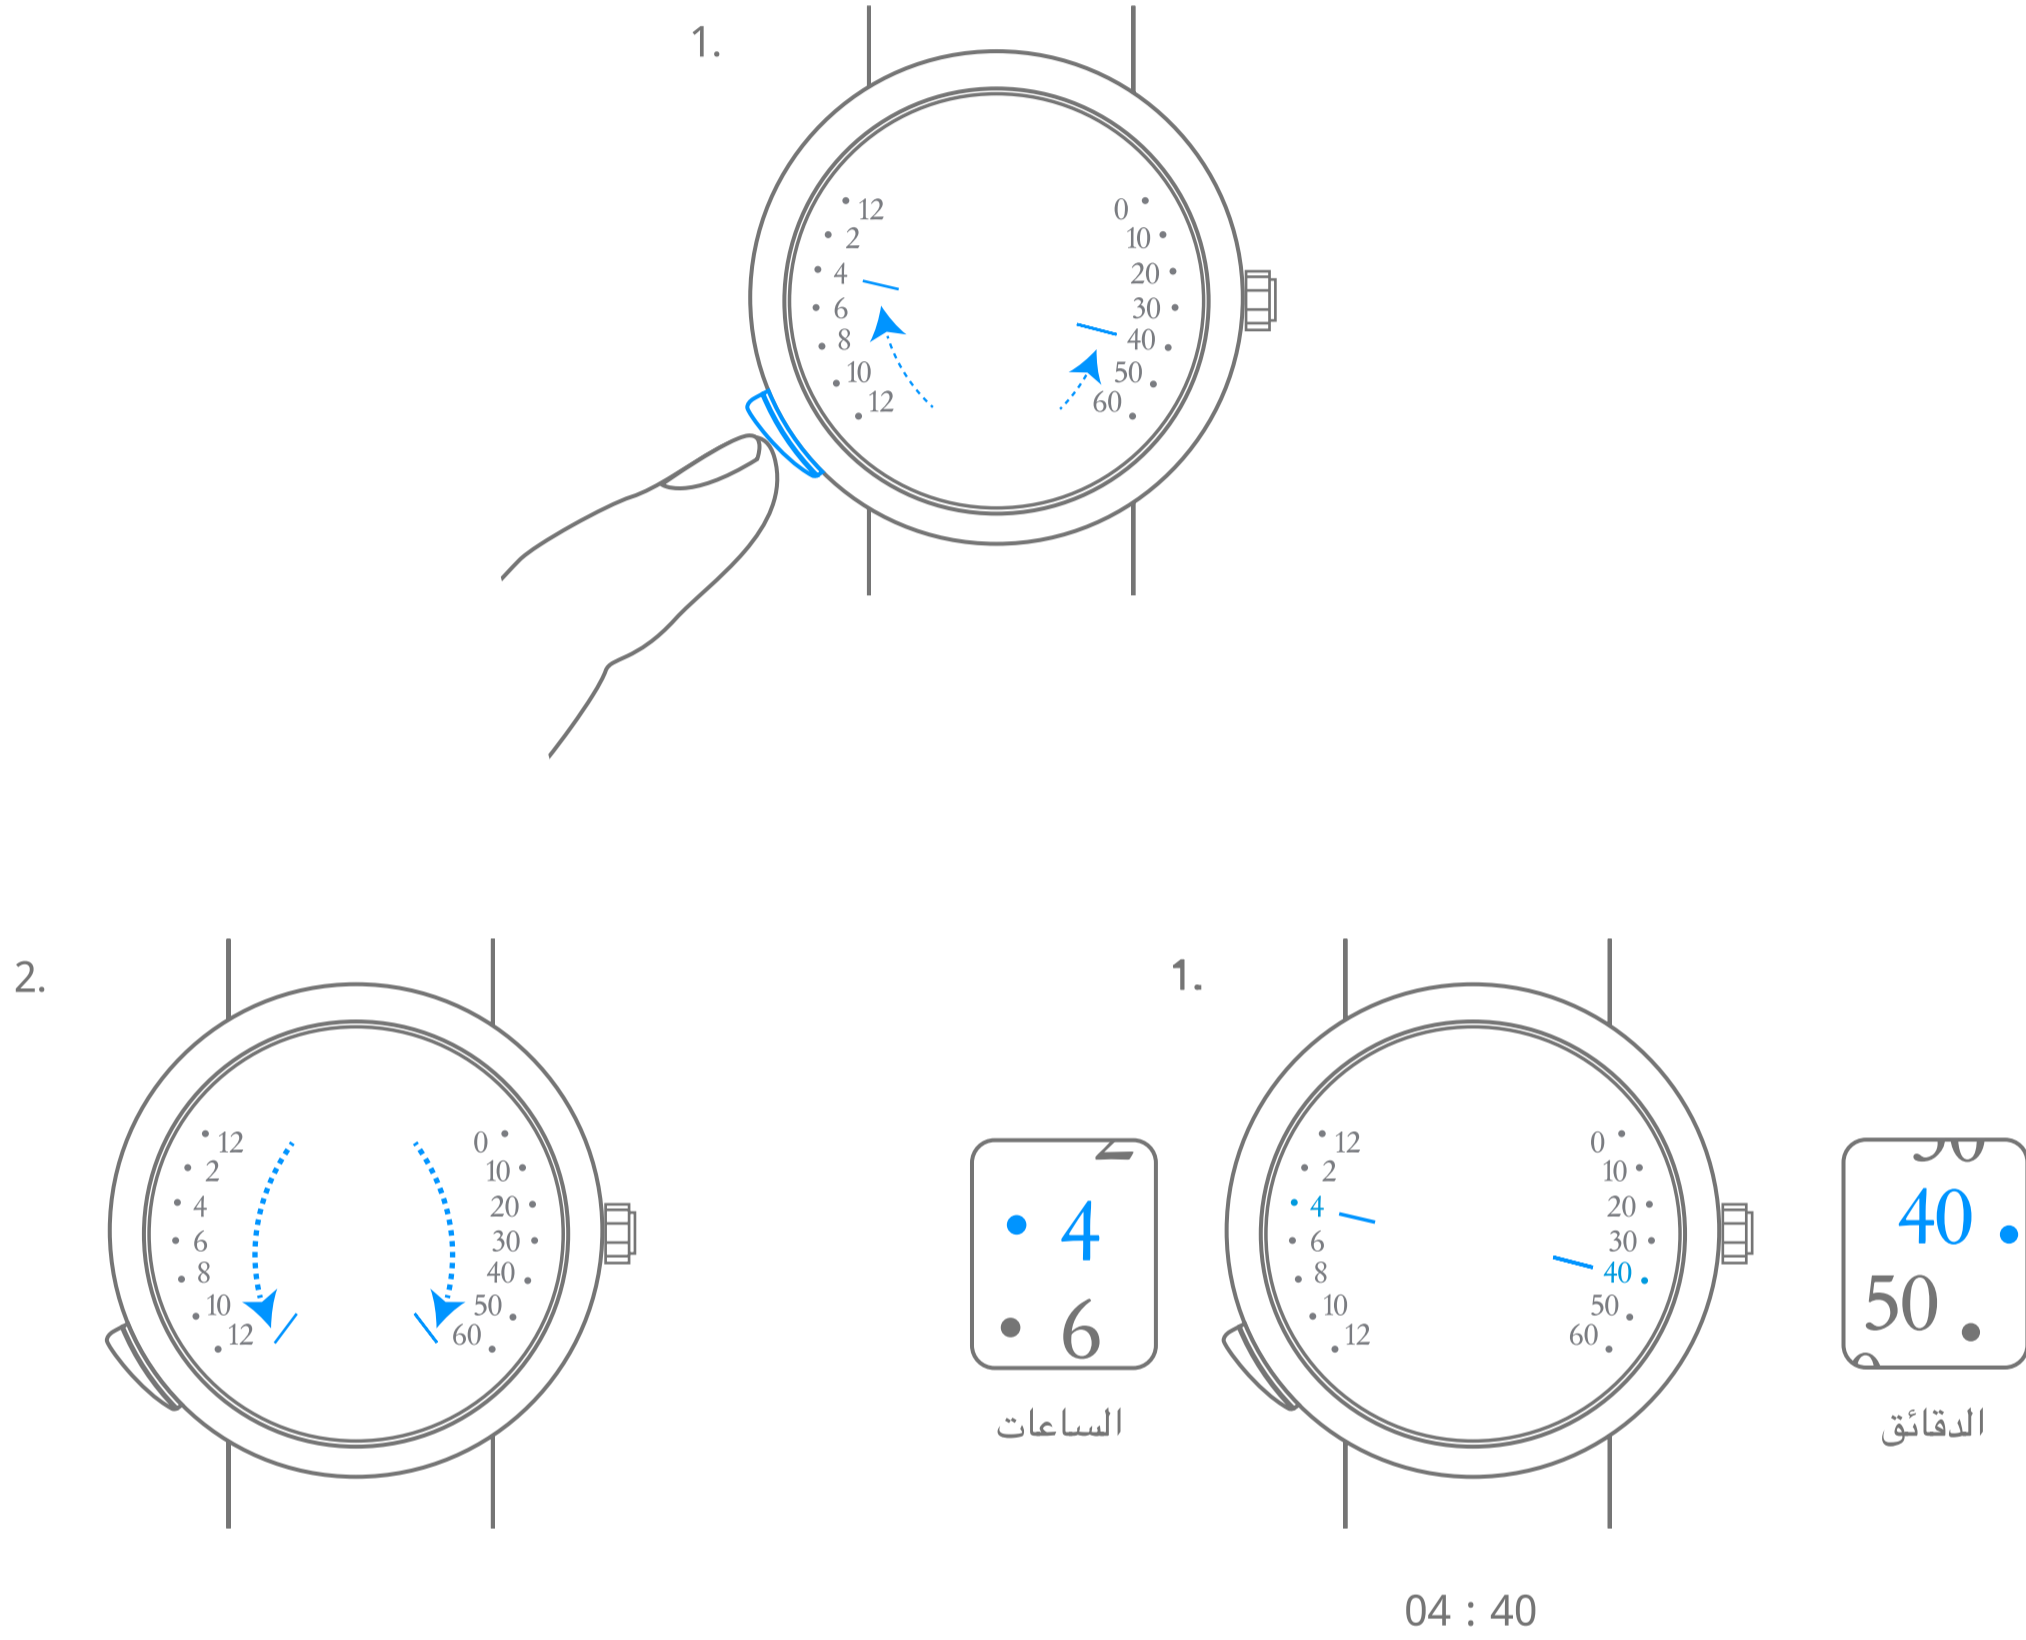

Van Cleef & Arpels

حركة ميكانيكية ذات تعبئة يدوية مجهزة بمؤشر للوقت عند الطلب، ومؤشر للساعات والدقائق بحركة مزدوجة وارتجاعية

1. قراءة الوقت

2. تعبئة الساعة

Van Cleef & Arpels

حركة ميكانيكية ذات تعبئة يدوية مجهزة بمؤشر للوقت عند الطلب، ومؤشر للساعات والدقائق بحركة مزدوجة وارتجاعية

3. ضبط الوقت

Van Cleef & Arpels

رسوم بيانية

00 ساعة
تشغيل ذاتي
احتياطي طاقة ساعتك.

انتظروا مرور 30 ثانية بين تعبئة الساعة وضبط التوقيت

تعبئة آلية من خلال حركة المعصم

دوران عكس اتجاه عقارب الساعة

دوران باتجاه عقارب الساعة

دوران عكس اتجاه عقارب الساعة
الساعة حتى الإحساس
بالمقاومة

دوران باتجاه عقارب الساعة
حتى الإحساس بالمقاومة

التوقيت في البلد المختار

التوقيت المحلي

صوت ضعيف

صوت قوي