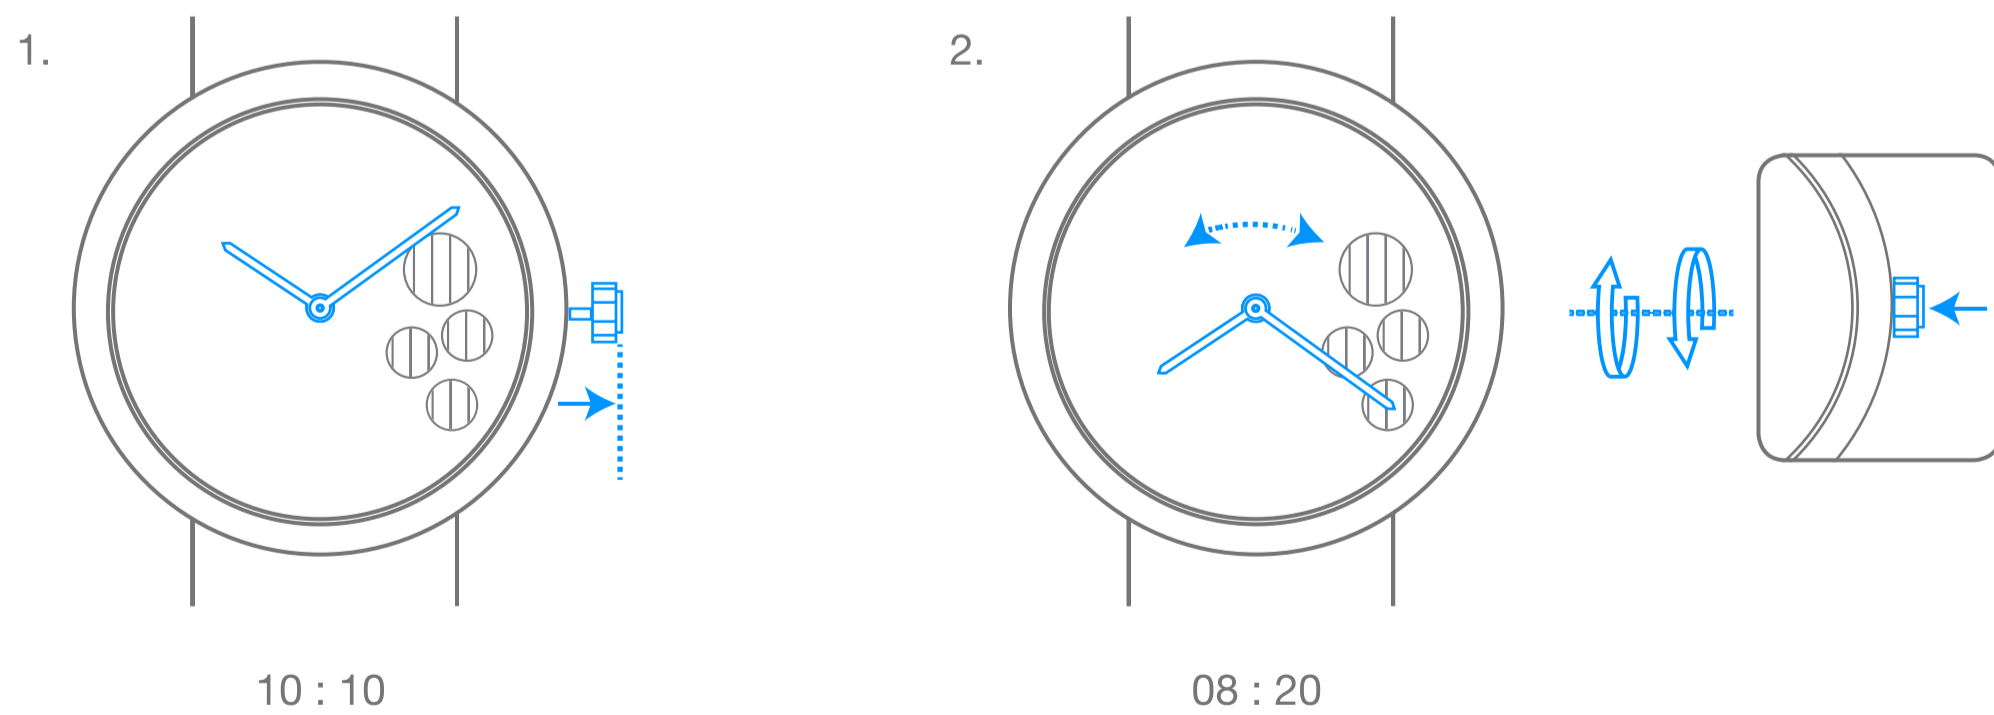

Van Cleef & Arpels

12時間手巻きムーブメント

1. 時刻を確認

10:10

2. 時計を巻く

3. 時刻を設定

10:10

08:20

Van Cleef & Arpels

ピクトグラム

00時間
パワーリザーブ

お使いの時計のパワーリザーブ

時刻合わせは、アニメーションの終了後 30秒以上
待ってから行ってください

手首の動きによる、時計の自動巻き上げ

時計回りに回転

反時計回りに回転

抵抗を感じるまで
時計回りに回転

抵抗を感じるまで
反時計回りに回転

ローカルタイム

ローカルタイム

セカンドタイムゾーン

選択した国の時間

高音

低音