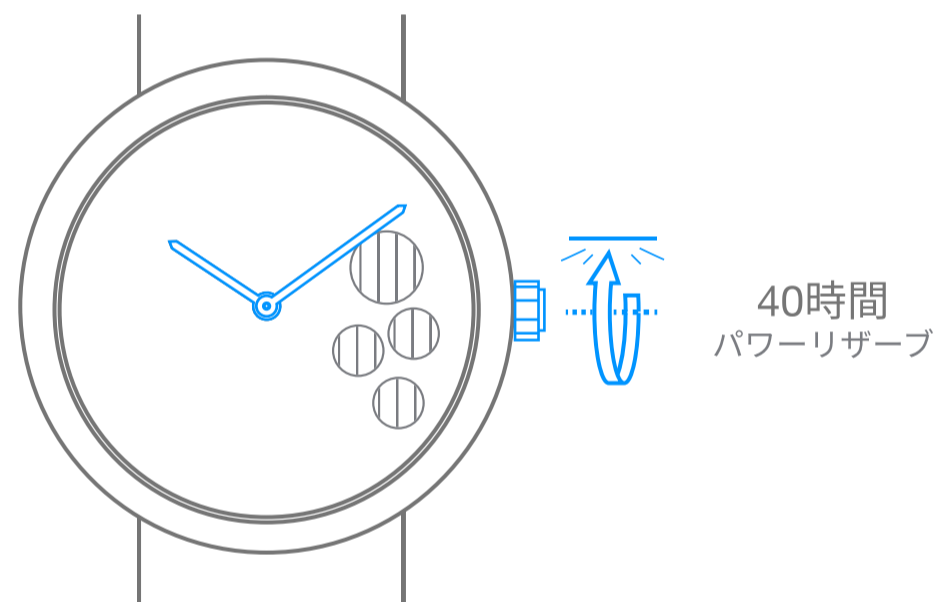

Van Cleef & Arpels

12時間手巻きムーブメント

1. 時刻を確認

10:10

2. 時計を巻く

3. 時刻を設定

10:10

08:20

Van Cleef & Arpels

ピクトグラム

00時間
パワーリザーブ

お使いの時計のパワーリザーブ

時刻合わせは、アニメーションの終了後 30秒以上
待ってから行ってください

手首の動きによる、時計の自動巻き上げ

時計回りに回転

反時計回りに回転

抵抗を感じるまで
時計回りに回転

抵抗を感じるまで
反時計回りに回転

ローカルタイム

ローカルタイム

セカンドタイムゾーン

選択した国の時間

高音

低音