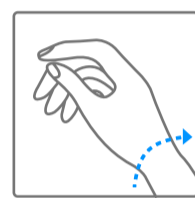

Van Cleef & Arpels

ピクトグラム

00時間
パワーリザーブ

お使いの時計のパワーリザーブ

時刻合わせは、アニメーションの終了後 30秒以上
待ってから行ってください

手首の動きによる、時計の自動巻き上げ

時計回りに回転

反時計回りに回転

抵抗を感じるまで
時計回りに回転

抵抗を感じるまで
反時計回りに回転

ローカルタイム

ローカルタイム

セカンドタイムゾーン

選択した国の時間

高音

低音