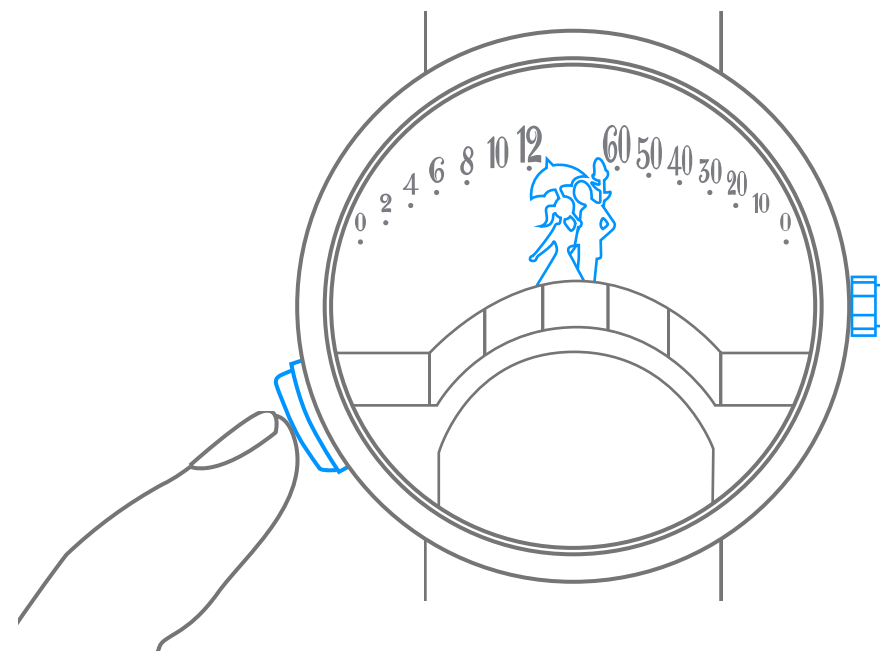

Van Cleef & Arpels

Movimento retrógrado de corda automática com animação sob demanda

I. Leitura da hora

10 : 10

2. Dar corda

Van Cleef & Arpels

Movimento retrógrado de corda automática com animação sob demanda

3. Ajuste da hora

4. Acionar a animação do beijo

Van Cleef & Arpels

Pictogramas

00H
DE AUTONOMIA

A reserva de energia do seu relógio

Atenção: espere 30 segundos após o fim da animação para ajustar a hora

Corda automática a partir dos movimentos do pulso

Girar em sentido horário

Girar em sentido anti-horário

Girar em sentido horário até encontrar resistência

Girar em sentido anti-horário até encontrar resistência

HORA LOCAL

Hora local

SEGUNDO FUSO HORÁRIO

Hora no país selecionado