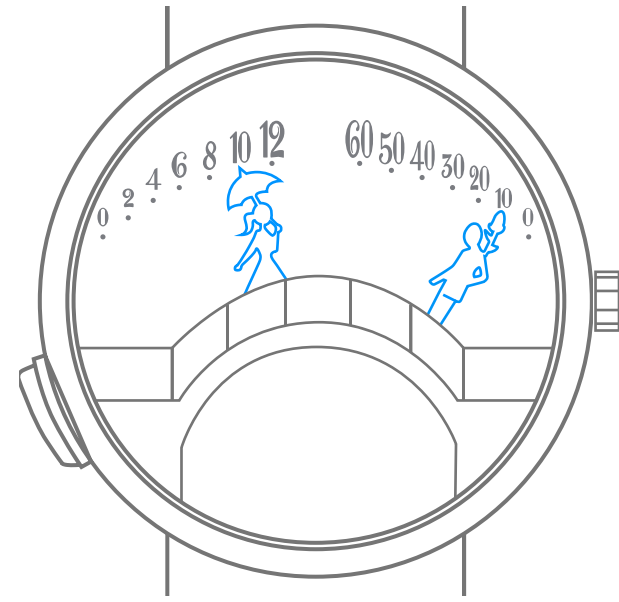

Van Cleef & Arpels

Movimento retrógrado de corda automática com animação sob demanda

I. Leitura da hora

10 : 10

2. Dar corda

Van Cleef & Arpels

Movimento retrógrado de corda automática com animação sob demanda

3. Ajuste da hora

4. Acionar a animação do beijo

Van Cleef & Arpels

Pictogramas

00H
DE AUTONOMIA

A reserva de energia do seu relógio

Atenção: espere 30 segundos após o fim da animação para ajustar a hora

Corda automática a partir dos movimentos do pulso

Girar em sentido horário

Girar em sentido anti-horário

Girar em sentido horário até encontrar resistência

Girar em sentido anti-horário até encontrar resistência

HORA LOCAL

Hora local

SEGUNDO FUSO HORÁRIO

Hora no país selecionado