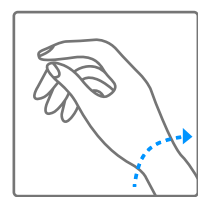

3. Ajuste da hora

4. Acionar a animação do beijo

Van Cleef & Arpels

Pictogramas

00H
DE AUTONOMIA

A reserva de energia do seu relógio

Atenção: espere 30 segundos após o fim da animação para ajustar a hora

Corda automática a partir dos movimentos do pulso

Girar em sentido horário

Girar em sentido anti-horário

Girar em sentido horário até encontrar resistência

Girar em sentido anti-horário até encontrar resistência

HORA LOCAL

Hora local

SEGUNDO FUSO HORÁRIO

Hora no país selecionado