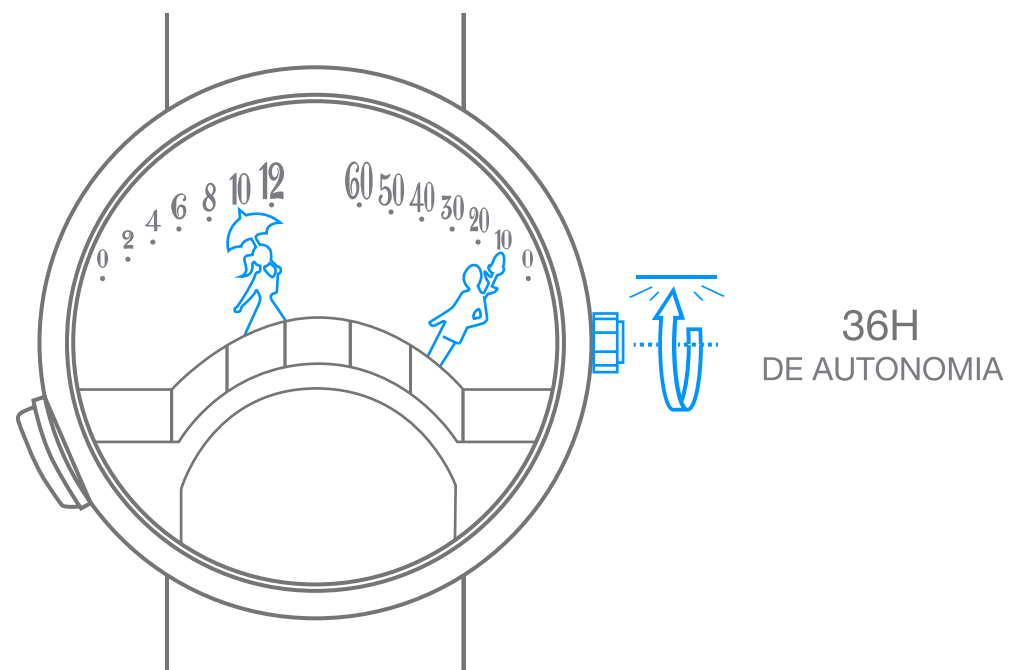

Van Cleef & Arpels

Movimento retrógrado de corda automática com animação sob demanda

I. Leitura da hora

10 : 10

2. Dar corda

Van Cleef & Arpels

Movimento retrógrado de corda automática com animação sob demanda

3. Ajuste da hora

4. Acionar a animação do beijo

Van Cleef & Arpels

Pictogramas

00H
DE AUTONOMIA

A reserva de energia do seu relógio

Atenção: espere 30 segundos após o fim da animação para ajustar a hora

Corda automática a partir dos movimentos do pulso

Girar em sentido horário

Girar em sentido anti-horário

Girar em sentido horário até encontrar resistência

Girar em sentido anti-horário até encontrar resistência

HORA LOCAL

Hora local

SEGUNDO FUSO HORÁRIO

Hora no país selecionado