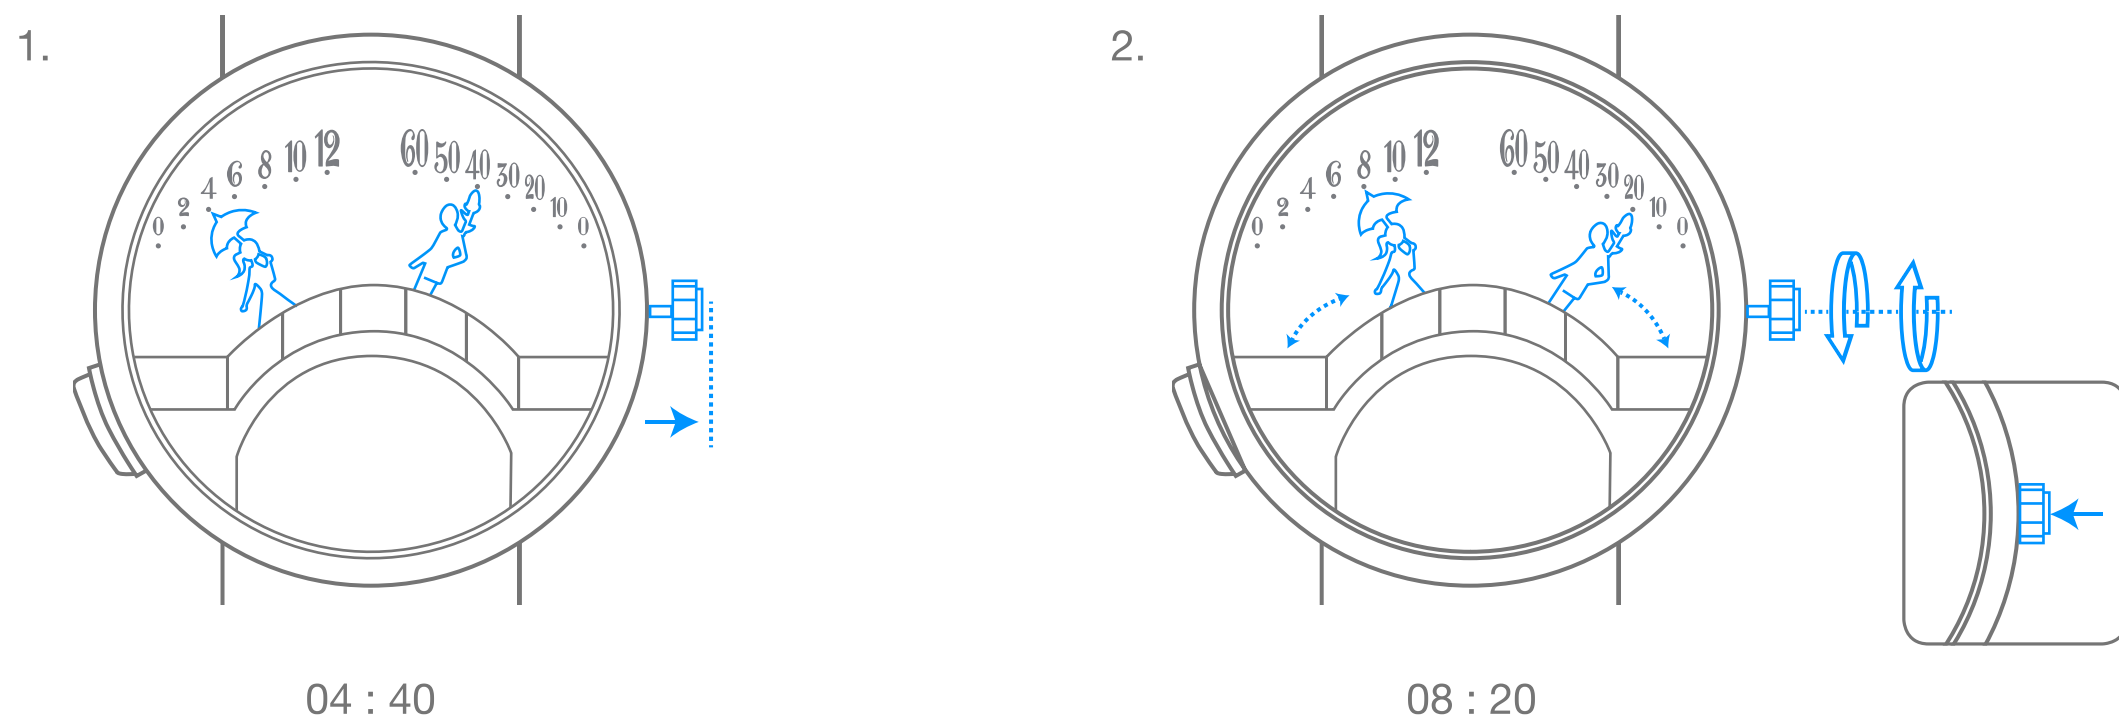

Van Cleef & Arpels

Movimento retrógrado de corda automática com animação sob demanda

I. Leitura da hora

10 : 10

2. Dar corda

Van Cleef & Arpels

Movimento retrógrado de corda automática com animação sob demanda

3. Ajuste da hora

4. Acionar a animação do beijo

Van Cleef & Arpels

Pictogramas

00H
DE AUTONOMIA

A reserva de energia do seu relógio

Atenção: espere 30 segundos após o fim da animação para ajustar a hora

Corda automática a partir dos movimentos do pulso

Girar em sentido horário

Girar em sentido anti-horário

Girar em sentido horário até encontrar resistência

Girar em sentido anti-horário até encontrar resistência

HORA LOCAL

Hora local

SEGUNDO FUSO HORÁRIO

Hora no país selecionado