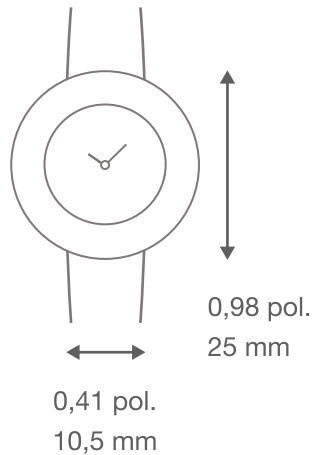

Van Cleef & Arpels

CHARMS

Guia de tamanhos da caixa

Sweet Charms

Charms 25mm

Charms 32mm

Charms 38mm

Imprima no tamanho real para verificar a dimensão real da caixa.

Tenha em atenção que o guia de tamanhos é uma ferramenta meramente indicativa.

Recomendamos que visite uma das nossas boutiques para experimentar os relógios de forma a determinar qual é o tamanho ideal.