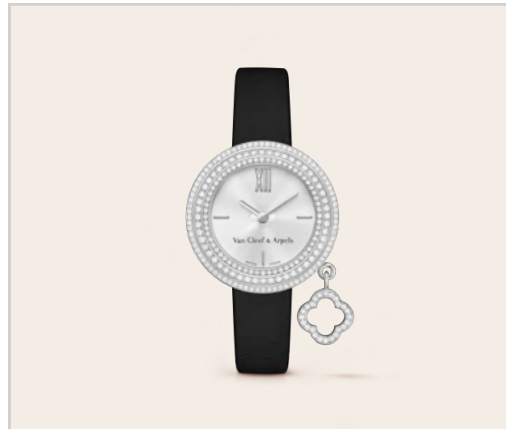

Van Cleef & Arpels

CHARMS

Guia de tamanhos da caixa

Sweet Charms

Charms 25mm

Charms 32mm

Charms 38mm

Imprima no tamanho real para verificar a dimensão real da caixa.