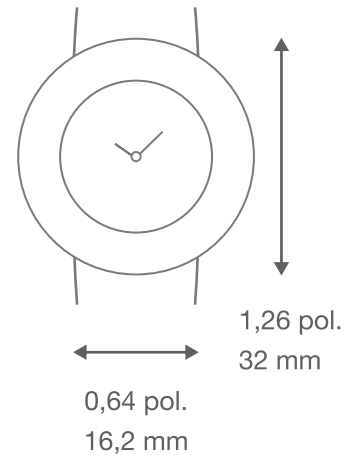

Van Cleef & Arpels

CHARMS

Guia de tamanhos da caixa

Sweet Charms

Charms 25mm

Charms 32mm

Charms 38mm

Imprima no tamanho real para verificar a dimensão real da caixa.

Tenha em atenção que o guia de tamanhos é uma ferramenta meramente indicativa.

Recomendamos que visite uma das nossas boutiques para experimentar os relógios de forma a determinar qual é o tamanho ideal.