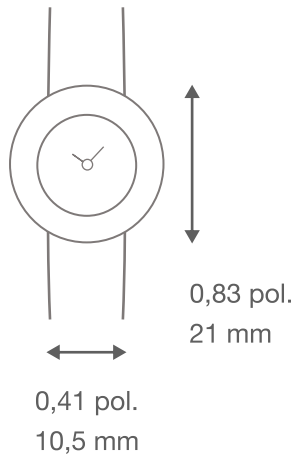

Van Cleef & Arpels

CHARMS

Guia de tamanhos da caixa

Sweet Charms

Charms 25mm

Charms 32mm

Charms 38mm

Imprima no tamanho real para verificar a dimensão real da caixa.

Tenha em atenção que o guia de tamanhos é uma ferramenta meramente indicativa.

Recomendamos que visite uma das nossas boutiques para experimentar os relógios de forma a determinar qual é o tamanho ideal.