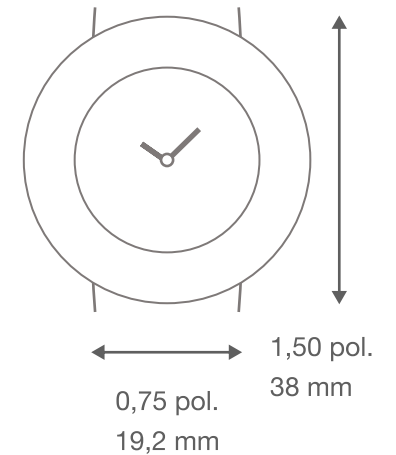

Van Cleef & Arpels

CHARMS

Guia de tamanhos da caixa

Sweet Charms

Charms 25mm

Charms 32mm

Charms 38mm

Imprima no tamanho real para verificar a dimensão real da caixa.

Tenha em atenção que o guia de tamanhos é uma ferramenta meramente indicativa.

Recomendamos que visite uma das nossas boutiques para experimentar os relógios de forma a determinar qual é o tamanho ideal.