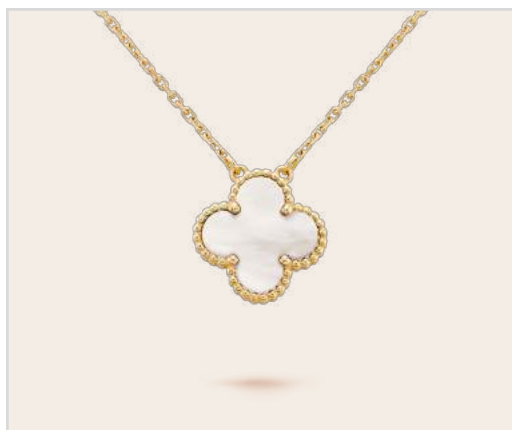

Van Cleef & Arpels

ALHAMBRA

Определение размера мотива

0,59 дюйма
15 мм

Vintage Alhambra

0,63 дюйма
16 мм

Pure Alhambra

0,37 дюйма
9,5 мм

Sweet Alhambra

1,02 дюйма
26 мм

Magic Alhambra

Распечатать в натуральную величину, чтобы посмотреть размеры мотива

Размеры указаны в качестве индикатора. Каждое создание Van Cleef & Arpels выполнено вручную, размер может варьироваться от одного творения к другому.