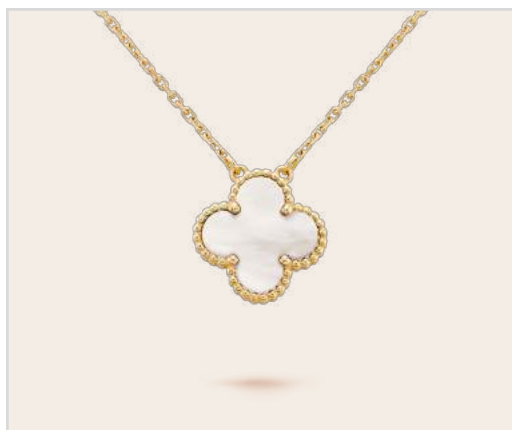

# Van Cleef & Arpels

ALHAMBRA

## Guide des tailles de motifs

0,59 inch  
15 mm

**Vintage Alhambra**

0,63 inch  
16 mm

**Pure Alhambra**

0,37 inch  
9,5 mm

**Sweet Alhambra**

1,02 inch  
26 mm

**Magic Alhambra**

Imprimer en taille réelle pour disposer de la dimension du motif

Les dimensions sont données à titre indicatif. Chaque motif étant réalisé à la main, la taille peut varier d'une création à l'autre.