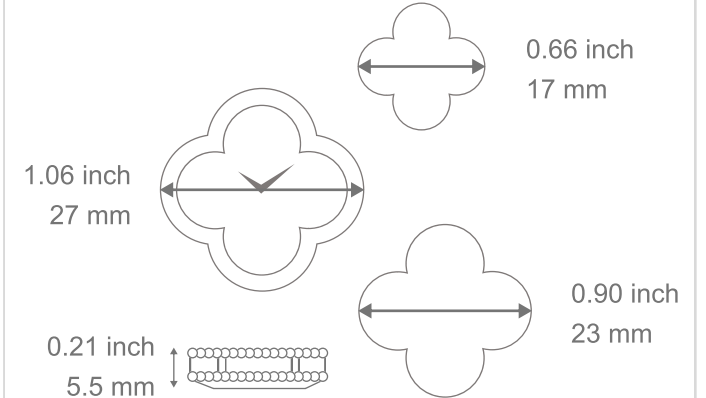

## 사이즈 가이드

스위트 알함브라 워치

알함브라 워치, 스몰 모델

알함브라 워치, 스몰 모델

파베 세팅 브레이슬릿 및 베젤

케이스의 정확한 사이즈를 확인하시려면, 실제 크기로 프린트해주시기 바랍니다.

사이즈 가이드는 참고용 도구입니다.

고객님께 맞는 사이즈를 확인하시려면 반클리프 아펠 부티크에 방문하셔서 시계를 직접 착용해보시길 추천드립니다.