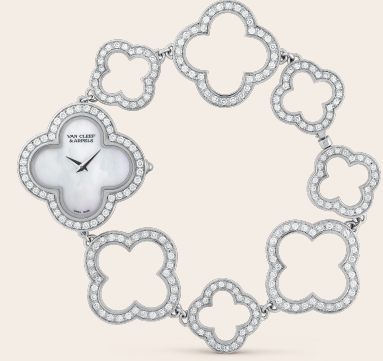

# Van Cleef & Arpels

알함브라 워치

## 사이즈 가이드

스위트 알함브라 워치

알함브라 워치, 스몰 모델

알함브라 워치, 스몰 모델

파베 세팅 브레이슬릿 및 베젤

케이스의 정확한 사이즈를 확인하시려면, 실제 크기로 프린트해주시기 바랍니다.

사이즈 가이드는 참고용 도구입니다.

고객님께 맞는 사이즈를 확인하시려면 반클리프 아펠 부티크에 방문하셔서 시계를 직접 착용해보시길 추천드립니다.