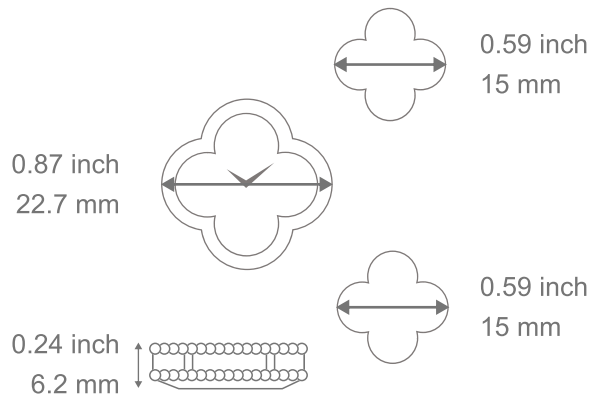

## 사이즈 가이드

스위트 알함브라 워치

알함브라 워치, 스몰 모델

알함브라 워치, 스몰 모델

파베 세팅 브레이슬릿 및 베젤

케이스의 정확한 사이즈를 확인하시려면, 실제 크기로 프린트해주시기 바랍니다.

사이즈 가이드는 참고용 도구입니다.

고객님께 맞는 사이즈를 확인하시려면 반클리프 아펠 부티크에 방문하셔서 시계를 직접 착용해보시길 추천드립니다.