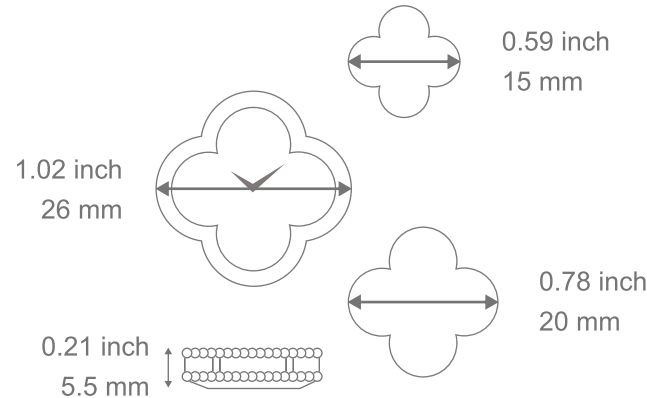

## 사이즈 가이드

스위트 알함브라 워치

알함브라 워치, 스몰 모델

알함브라 워치, 스몰 모델

파베 세팅 브레이슬릿 및 베젤

케이스의 정확한 사이즈를 확인하시려면, 실제 크기로 프린트해주시기 바랍니다.

사이즈 가이드는 참고용 도구입니다.

고객님께 맞는 사이즈를 확인하시려면 반클리프 아펠 부티크에 방문하셔서 시계를 직접 착용해보시길 추천드립니다.