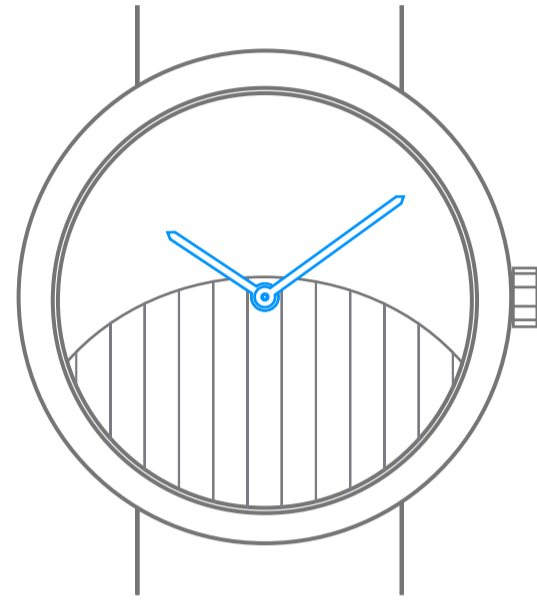

Van Cleef & Arpels

自動上鏈24小時動力儲存機械機芯

1. 閱讀時間