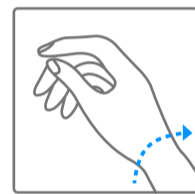

## 圖形符號

00小時  
動力儲存

腕錶的動力儲存

請注意，在上鏈和設置時間之間需等待30秒

利用手腕的運動來自動上鏈

順時針旋轉

逆時針旋轉

順時針旋轉，  
直到出現阻力