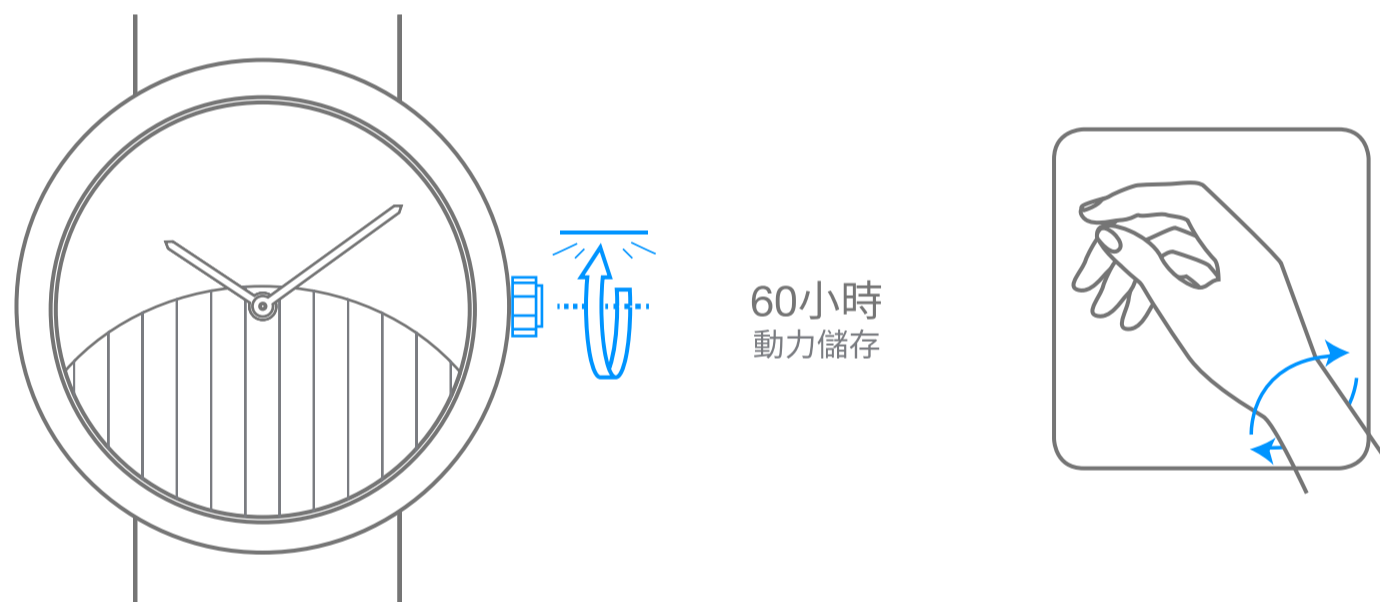

### 2. 腕錶上鏈

---

60小時  
動力儲存