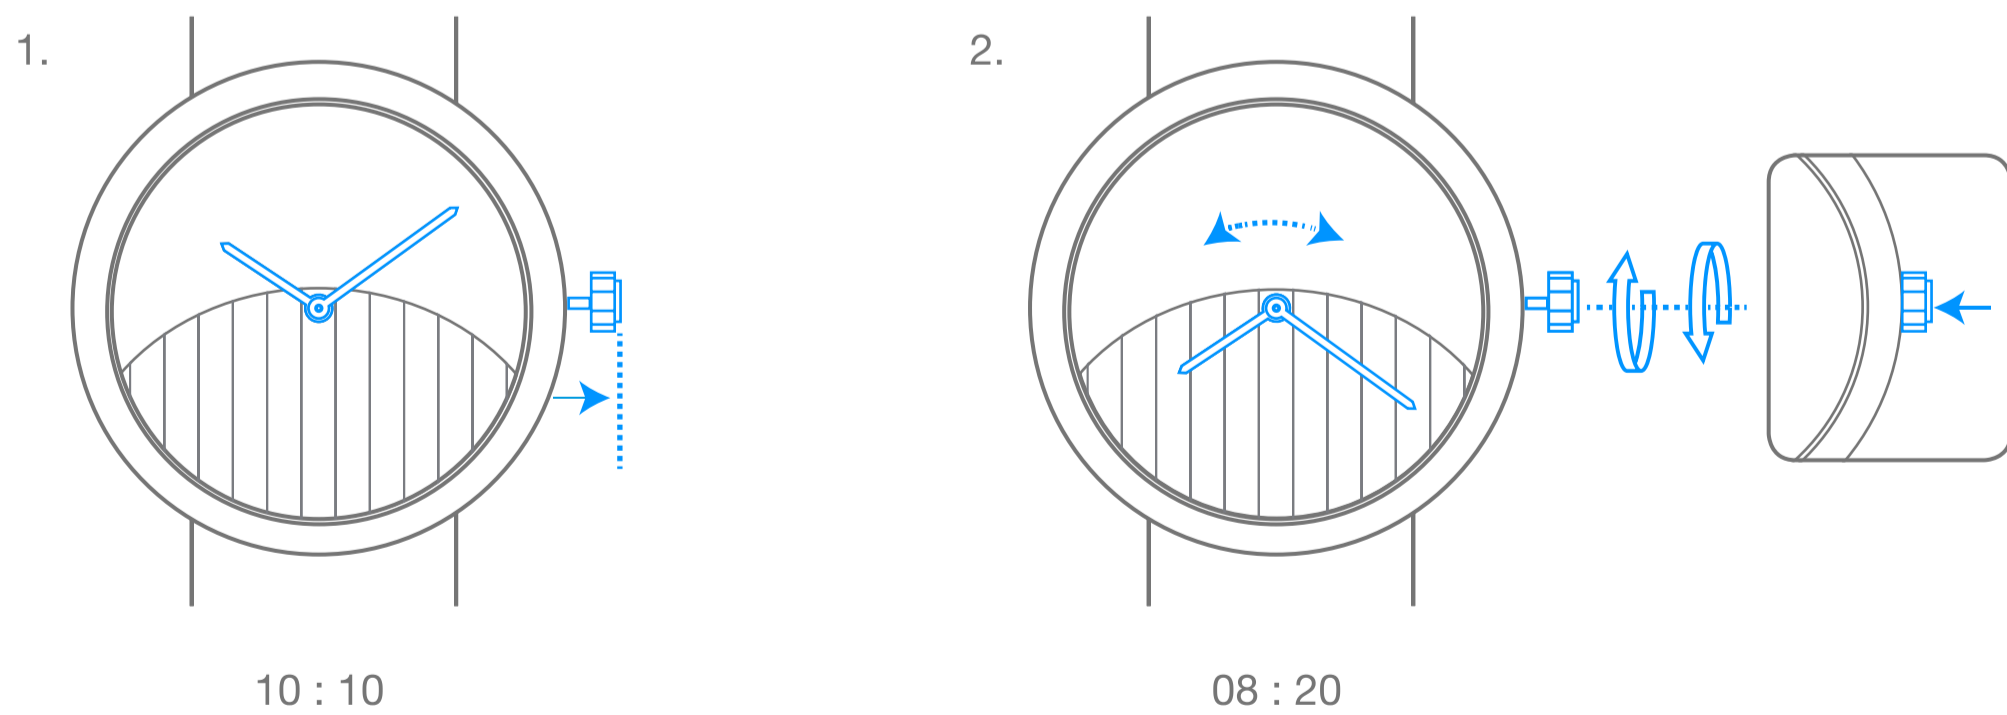

### 2. 腕錶上鏈

---

60小時  
動力儲存

### 3. 設置時間

---

1.

10 : 10

2.

08 : 20