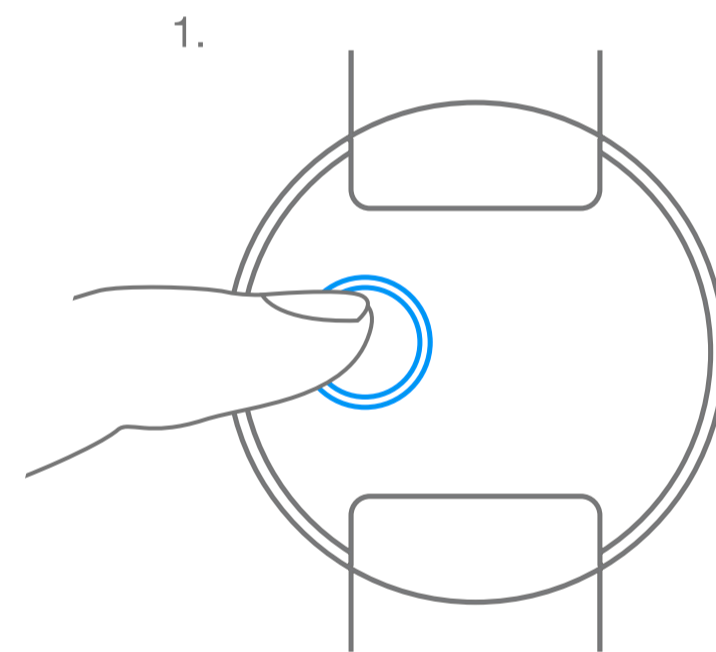

Van Cleef & Arpels

无表冠石英机芯

1. 阅读时间

10:10

2. 设置时间

08:20