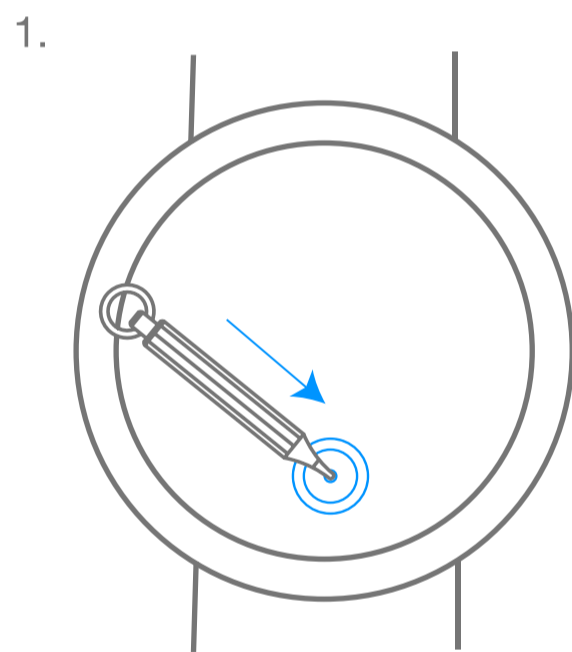

Van Cleef & Arpels

无表冠石英机芯

1. 阅读时间

10:10

2. 设置时间

08:20