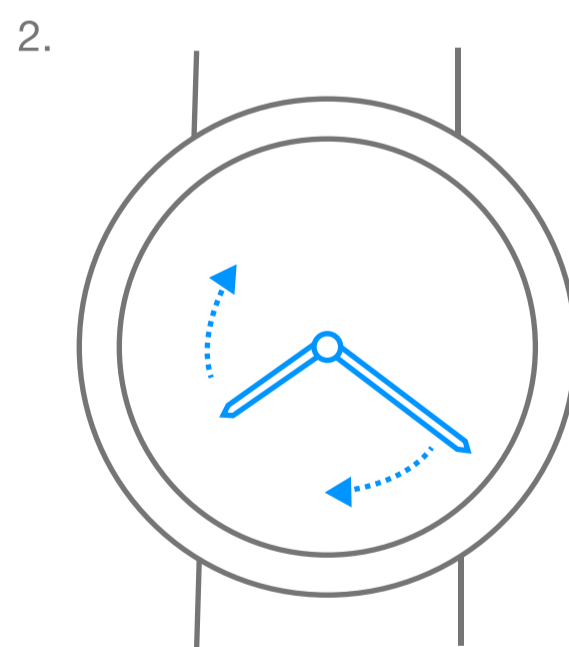

Van Cleef & Arpels

无表冠石英机芯

1. 阅读时间

10:10

2. 设置时间

08:20