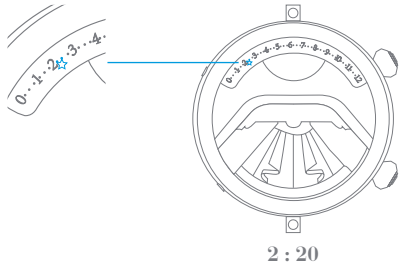

当地时间

选定国家/地区的时间

高音鸣响

低音鸣响

LADY ARPELS BALLERINE MUSICALE 腕表

手动上链机械机芯，搭配逆跳时间显示，
按掣音乐动画功能

Van Cleef & Arpels

手动上链机械机芯，
搭配逆跳时间显示，
按掣音乐动画功能

I. 读取时间

II. 腕表上链

III. 设置时间

IV. 启动音乐动画

1.

2.