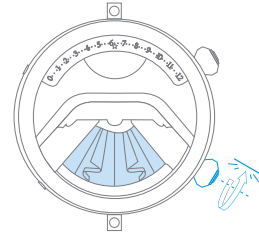

I. 读取时间

II. 腕表上链

III. 设置时间

IV. 启动音乐动画

1.

2.