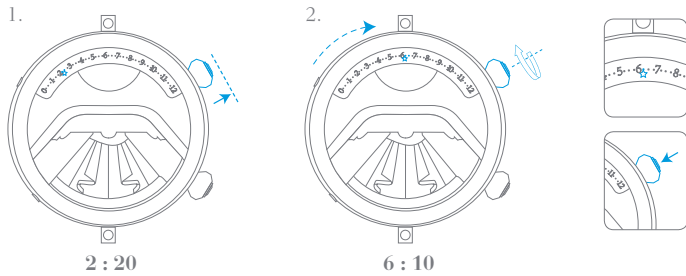

52h
AUTONOMY

腕表的动力储存

重要提示：腕表上链后，需等待30秒后方可设置时间

随着手腕的律动进行自动上链

顺时针旋转

逆时针旋转

顺时针旋转，直到出现阻力

逆时针旋转，直到出现阻力

当地时间

选定国家/地区的时间

高音鸣响

低音鸣响

LADY ARPELS BALLERINE MUSICALE 腕表

手动上链机械机芯，搭配逆跳时间显示，
按掣音乐动画功能

Van Cleef & Arpels

手动上链机械机芯，
搭配逆跳时间显示，
按掣音乐动画功能

I. 读取时间

II. 腕表上链

III. 设置时间

IV. 启动音乐动画

1.

2.