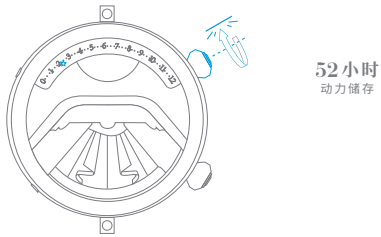

52h
AUTONOMY

腕表的动力储存

重要提示：腕表上链后，需等待30秒后方可设置时间

随着手腕的律动进行自动上链

顺时针旋转

逆时针旋转

顺时针旋转，直到出现阻力

逆时针旋转，直到出现阻力

当地时间

选定国家/地区的时间

高音鸣响

低音鸣响

LADY ARPELS BALLERINE MUSICALE 腕表

手动上链机械机芯，搭配逆跳时间显示，
按掣音乐动画功能

Van Cleef & Arpels

手动上链机械机芯，
搭配逆跳时间显示，
按掣音乐动画功能

I. 读取时间

II. 腕表上链

III. 设置时间

IV. 启动音乐动画

1.

2.