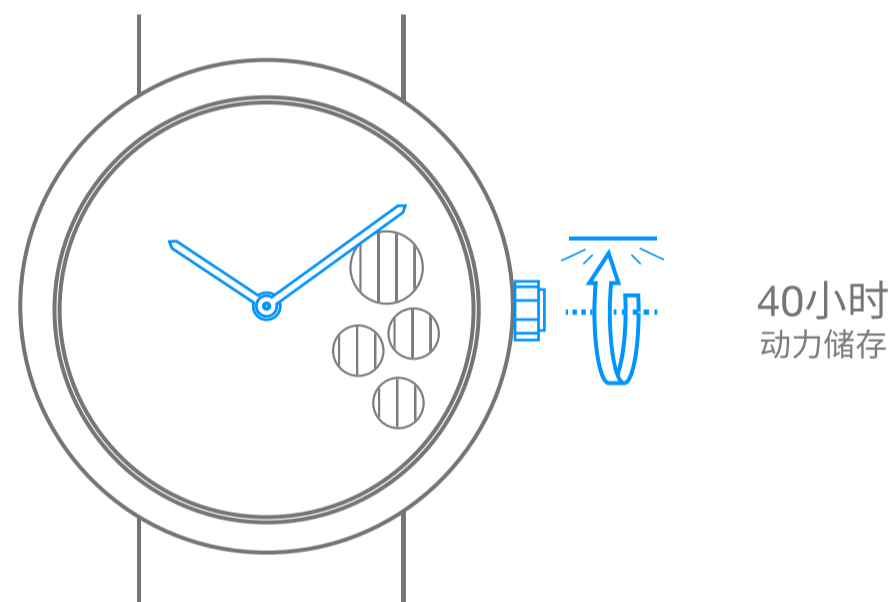

Van Cleef & Arpels

手动上链12 小时机芯

1. 阅读时间

10 : 10

2. 腕表上链

40小时
动力储存

3. 设置时间