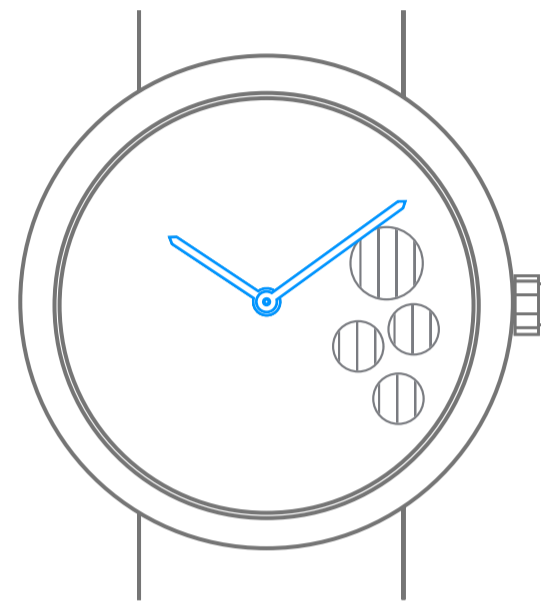

Van Cleef & Arpels

手动上链12 小时机芯

1. 阅读时间

10 : 10

2. 腕表上链

40小时
动力储存

3. 设置时间