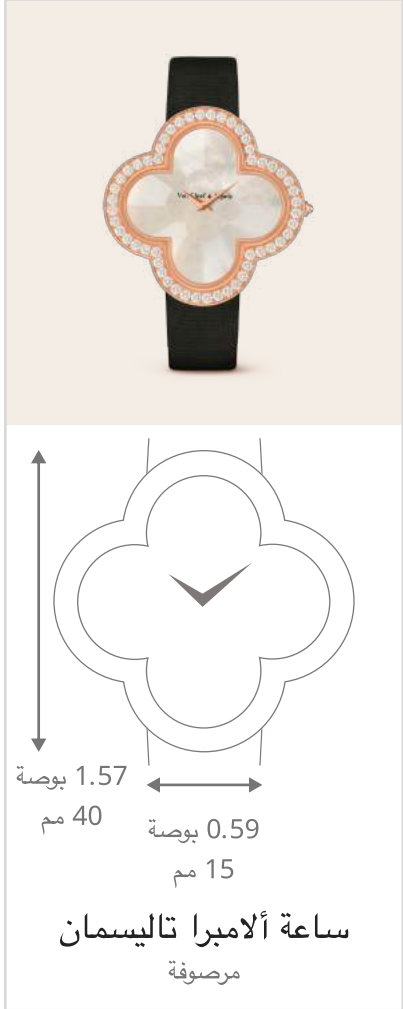

## دليل مقاسات الهيكل

يجب تعيين الطباعة بالحجم الفعلي لرؤية الأبعاد الحقيقية للهيكل

يرجى الانتباه إلى أن دليل المقاسات هو أداة إرشادية.

ننصحكم بزيارة أحد بوتيكات الدار لتجربوا الساعات بغية تحديد مقاس الساعة الذي يناسبكم أكثر.