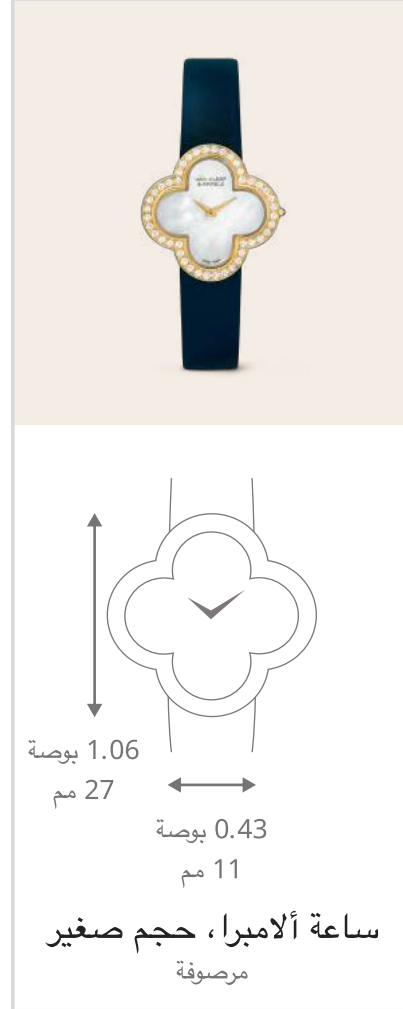

## دليل مقاسات الهيكل

يجب تعيين الطباعة بالحجم الفعلي لرؤية الأبعاد الحقيقية للهيكل

يرجى الانتباه إلى أن دليل المقاسات هو أداة إرشادية.

ننصحكم بزيارة أحد بوتيكات الدار لتجربوا الساعات بغية تحديد مقاس الساعة الذي يناسبكم أكثر.