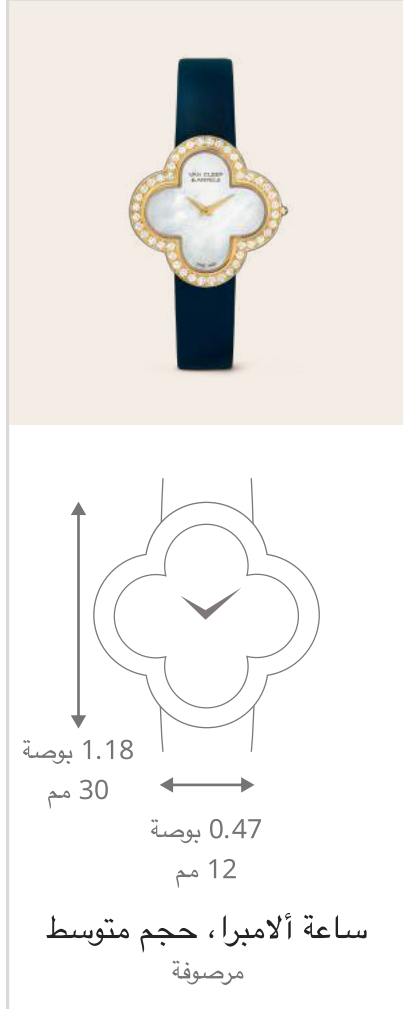

## دليل مقاسات الهيكل

يجب تعيين الطباعة بالحجم الفعلي لرؤية الأبعاد الحقيقية للهيكل

يرجى الانتباه إلى أن دليل المقاسات هو أداة إرشادية.

ننصحكم بزيارة أحد بوتيكات الدار لتجربوا الساعات بغية تحديد مقاس الساعة الذي يناسبكم أكثر.