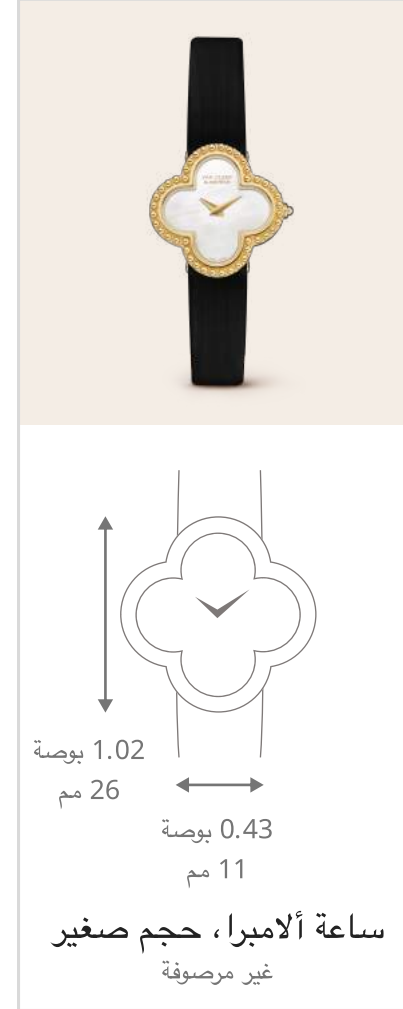

## دليل مقاسات الهيكل

يجب تعيين الطباعة بالحجم الفعلي لرؤية الأبعاد الحقيقية للهيكل

يرجى الانتباه إلى أن دليل المقاسات هو أداة إرشادية.

ننصحكم بزيارة أحد بوتيكات الدار لتجربوا الساعات بغية تحديد مقاس الساعة الذي يناسبكم أكثر.