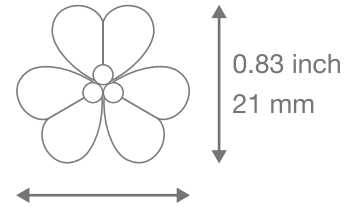

Van Cleef & Arpels

FRIVOLE

모티브 사이즈 가이드

0.39 inch
10 mm

0.43 inch
11 mm

미니 모델

0.59 inch
15 mm

0.63 inch
16 mm

스몰 모델

0.83 inch
21 mm

0.91 inch
23 mm

라지 모델

1.02 inch
26 mm

1.14 inch
29 mm

엑스트라 라지 모델

모티브의 정확한 사이즈를 확인하시려면, 실제 크기로 프린트하시기 바랍니다.