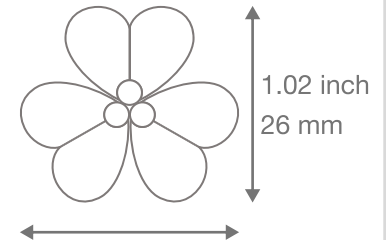

Van Cleef & Arpels

FRIVOLE

모티브 사이즈 가이드

0.39 inch
10 mm

0.43 inch
11 mm

미니 모델

0.59 inch
15 mm

0.63 inch
16 mm

스몰 모델

0.83 inch
21 mm

0.91 inch
23 mm

라지 모델

1.02 inch
26 mm

1.14 inch
29 mm

엑스트라 라지 모델

모티브의 정확한 사이즈를 확인하시려면, 실제 크기로 프린트하시기 바랍니다.