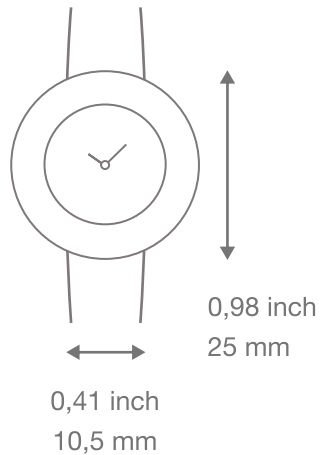

Van Cleef & Arpels

CHARMS

Guide des tailles de boîtes

Sweet Charms

Charms 25 mm

Charms 32 mm

Charms 38 mm

Imprimer en taille réelle pour disposer de la dimension de la boîte

Les dimensions sont données à titre indicatif.

Nous vous recommandons de vous rendre dans l'une de nos Boutiques afin d'essayer les montres et voir la taille qui vous convient le mieux.

© Van Cleef & Arpels-2020 Tous droits réservés