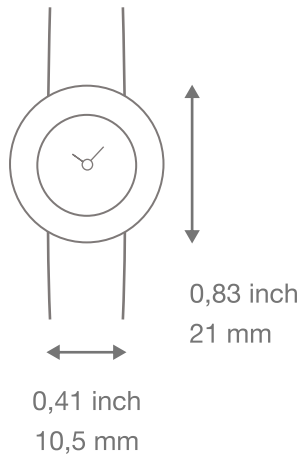

Van Cleef & Arpels

CHARMS

Guide des tailles de boîtes

Sweet Charms

Charms 25 mm

Charms 32 mm

Charms 38 mm

Imprimer en taille réelle pour disposer de la dimension de la boîte

Les dimensions sont données à titre indicatif.

Nous vous recommandons de vous rendre dans l'une de nos Boutiques afin d'essayer les montres et voir la taille qui vous convient le mieux.

© Van Cleef & Arpels-2020 Tous droits réservés