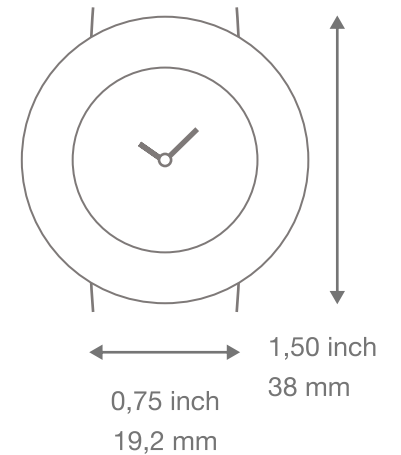

Van Cleef & Arpels

CHARMS

Guide des tailles de boîtes

Sweet Charms

Charms 25 mm

Charms 32 mm

Charms 38 mm

Imprimer en taille réelle pour disposer de la dimension de la boîte

Les dimensions sont données à titre indicatif.

Nous vous recommandons de vous rendre dans l'une de nos Boutiques afin d'essayer les montres et voir la taille qui vous convient le mieux.

© Van Cleef & Arpels-2020 Tous droits réservés