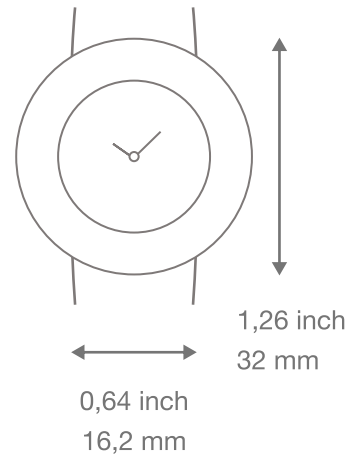

Van Cleef & Arpels

CHARMS

Guide des tailles de boîtes

Sweet Charms

Charms 25 mm

Charms 32 mm

Charms 38 mm

Imprimer en taille réelle pour disposer de la dimension de la boîte

Les dimensions sont données à titre indicatif.

Nous vous recommandons de vous rendre dans l'une de nos Boutiques afin d'essayer les montres et voir la taille qui vous convient le mieux.

© Van Cleef & Arpels-2020 Tous droits réservés