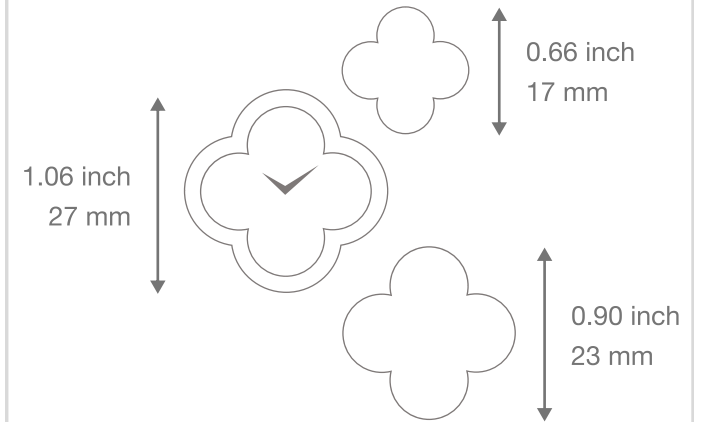

Van Cleef & Arpels

ALHAMBRA WATCHES

ケース&モチーフ サイズガイド

スウィート アルハンブラ
ゴールド ブレスレット

アルハンブラ スモールサイズ
ゴールド ブレスレット

アルハンブラ スモールサイズ
ゴールド ブレスレット パヴェあり

原寸サイズでプリントアウトして、実際のケースサイズをご確認ください

サイズガイドは目安としてお使いください。