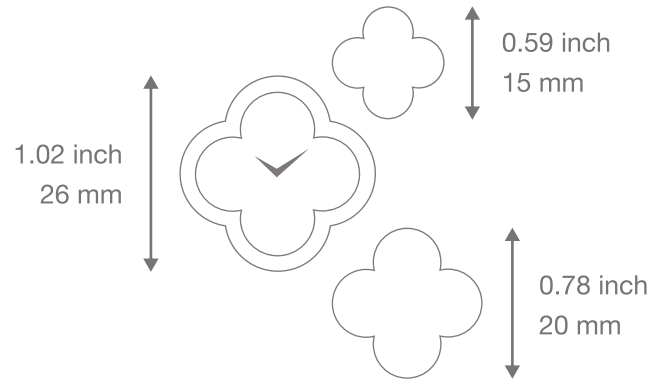

Van Cleef & Arpels

ALHAMBRA WATCHES

ケース&モチーフ サイズガイド

スウィート アルハンブラ
ゴールド ブレスレット

アルハンブラ スモールサイズ
ゴールド ブレスレット

アルハンブラ スモールサイズ
ゴールド ブレスレット パヴェあり

原寸サイズでプリントアウトして、実際のケースサイズをご確認ください

サイズガイドは目安としてお使いください。