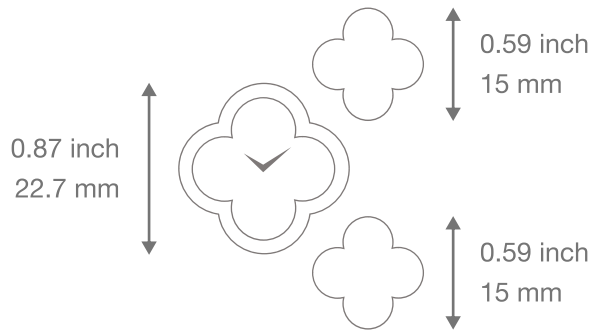

Van Cleef & Arpels

ALHAMBRA WATCHES

ケース&モチーフ サイズガイド

スウィート アルハンブラ
ゴールド ブレスレット

アルハンブラ スモールサイズ
ゴールド ブレスレット

アルハンブラ スモールサイズ
ゴールド ブレスレット パヴェあり

原寸サイズでプリントアウトして、実際のケースサイズをご確認ください

サイズガイドは目安としてお使いください。