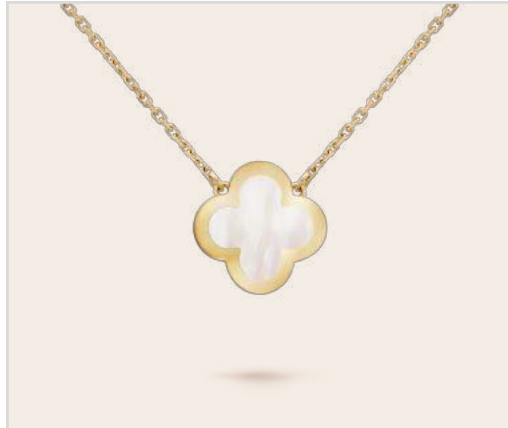

Van Cleef & Arpels

ALHAMBRA

모티브 사이즈 가이드

0.59 inch
15 mm

빈티지 알함브라

0.63 inch
16 mm

퓨어 알함브라

0.37 inch
9.5 mm

스위트 알함브라

1.02 inch
26 mm

매직 알함브라

모티브의 정확한 사이즈를 확인하시려면, 실제 크기로 프린트하시기 바랍니다.

지수는 참고 지표로서 제공됩니다. 모든 반클리프 아펠(Van Cleef & Arpels) 작품은 수작업으로 제작되므로 크기는 제품마다 다소 차이가 날 수 있습니다.

© Van Cleef & Arpels - 2020 All Rights Reserved