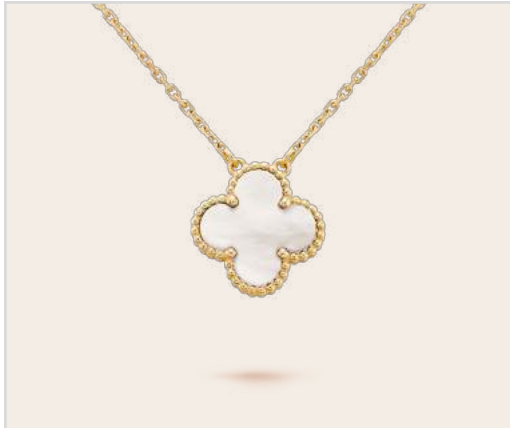

Van Cleef & Arpels

ALHAMBRA

모티브 사이즈 가이드

0.59 inch
15 mm

빈티지 알함브라

0.63 inch
16 mm

퓨어 알함브라

0.37 inch
9.5 mm

스위트 알함브라

1.02 inch
26 mm

매직 알함브라

모티브의 정확한 사이즈를 확인하시려면, 실제 크기로 프린트하시기 바랍니다.

지수는 참고 지표로서 제공됩니다. 모든 반클리프 아펠(Van Cleef & Arpels) 작품은 수작업으로 제작되므로 크기는 제품마다 다소 차이가 날 수 있습니다.

© Van Cleef & Arpels - 2020 All Rights Reserved